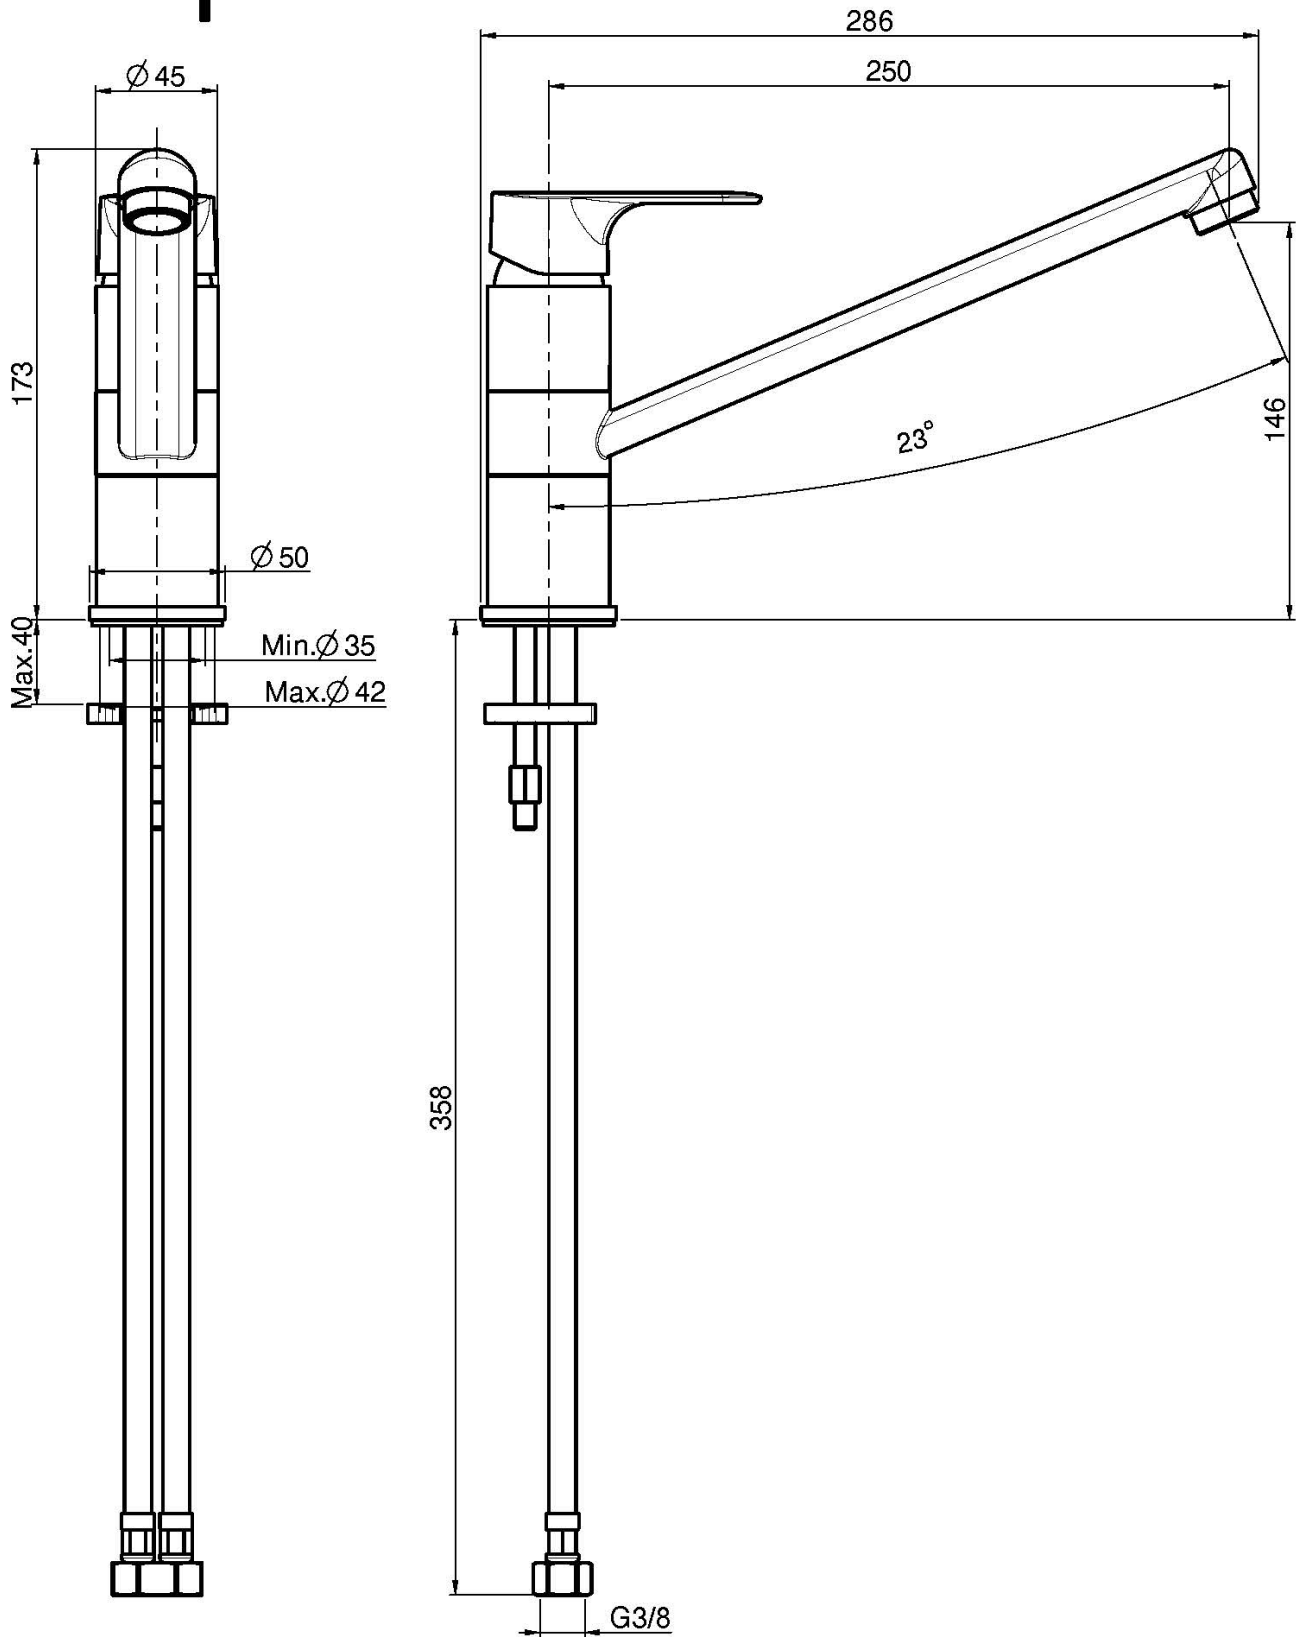

Codice F3897

**MISCELATORE MONOFORO LAVELLO
SERIE 22**

- canna girevole
- n. 2 tubi di alimentazione

Finiture

 CROMO
CR

IMMAGINE

Vedere le condizioni generali di vendita presenti sul nostro
listino in vigore