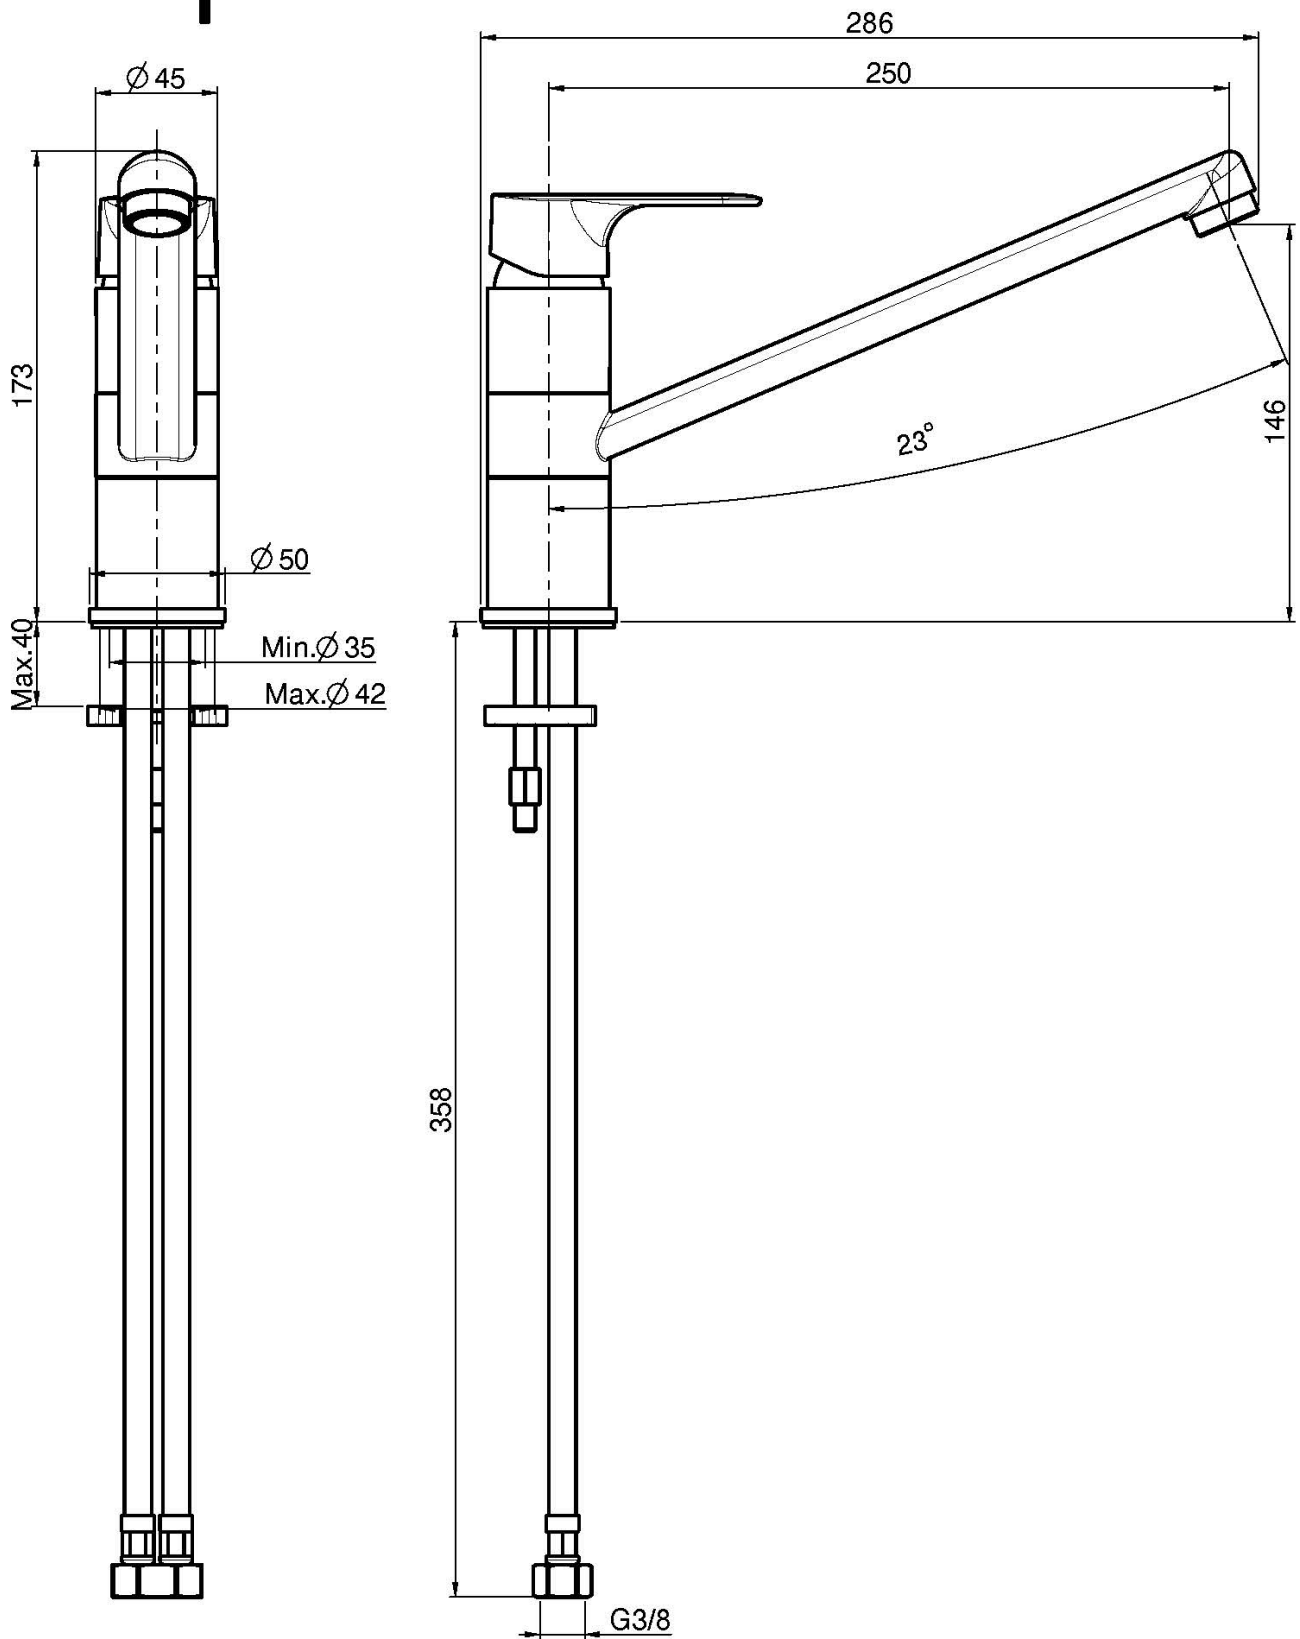

Codice F3897

**MISCELATORE MONOFORO LAVELLO
SERIE 22**

- canna girevole
- n. 2 tubi di alimentazione

Finiture

 CROMO
CR

IMMAGINE

Vedere le condizioni generali di vendita presenti sul nostro
listino in vigore