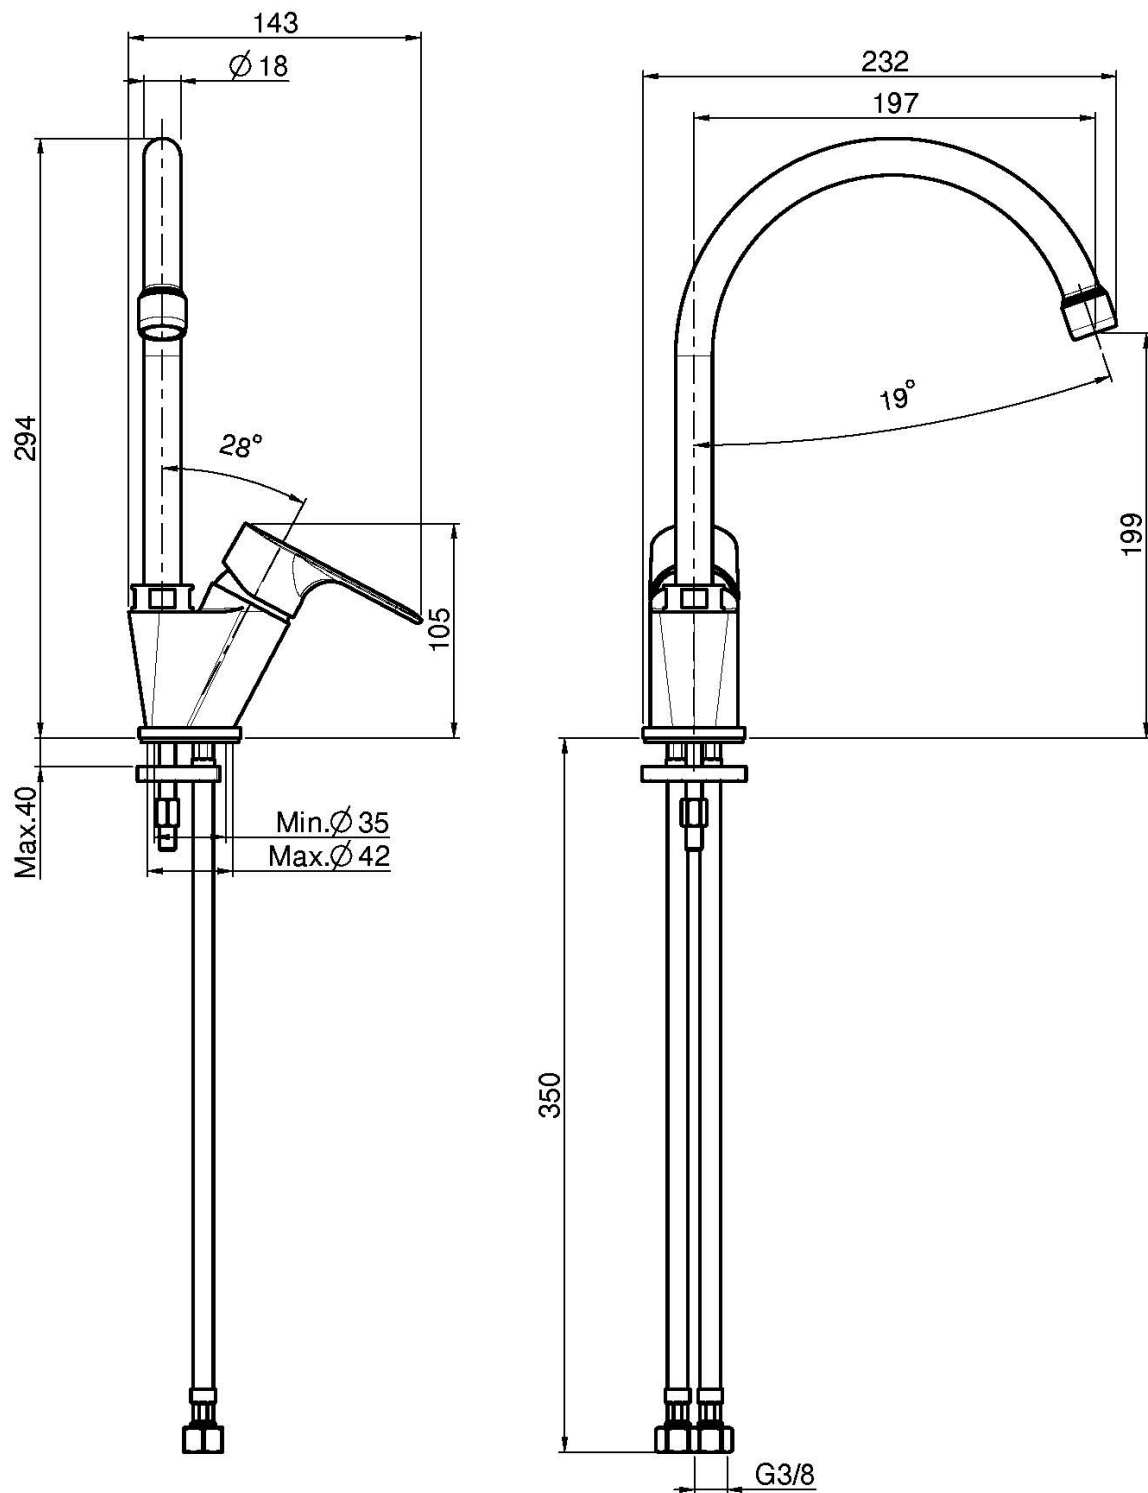

Codice F3897/1

**MISCELATORE MONOFORO LAVELLO
SERIE 22**

- canna girevole
- n. 2 tubi di alimentazione

Finiture

 CROMO
CR

IMMAGINE

Vedere le condizioni generali di vendita presenti sul nostro
listino in vigore