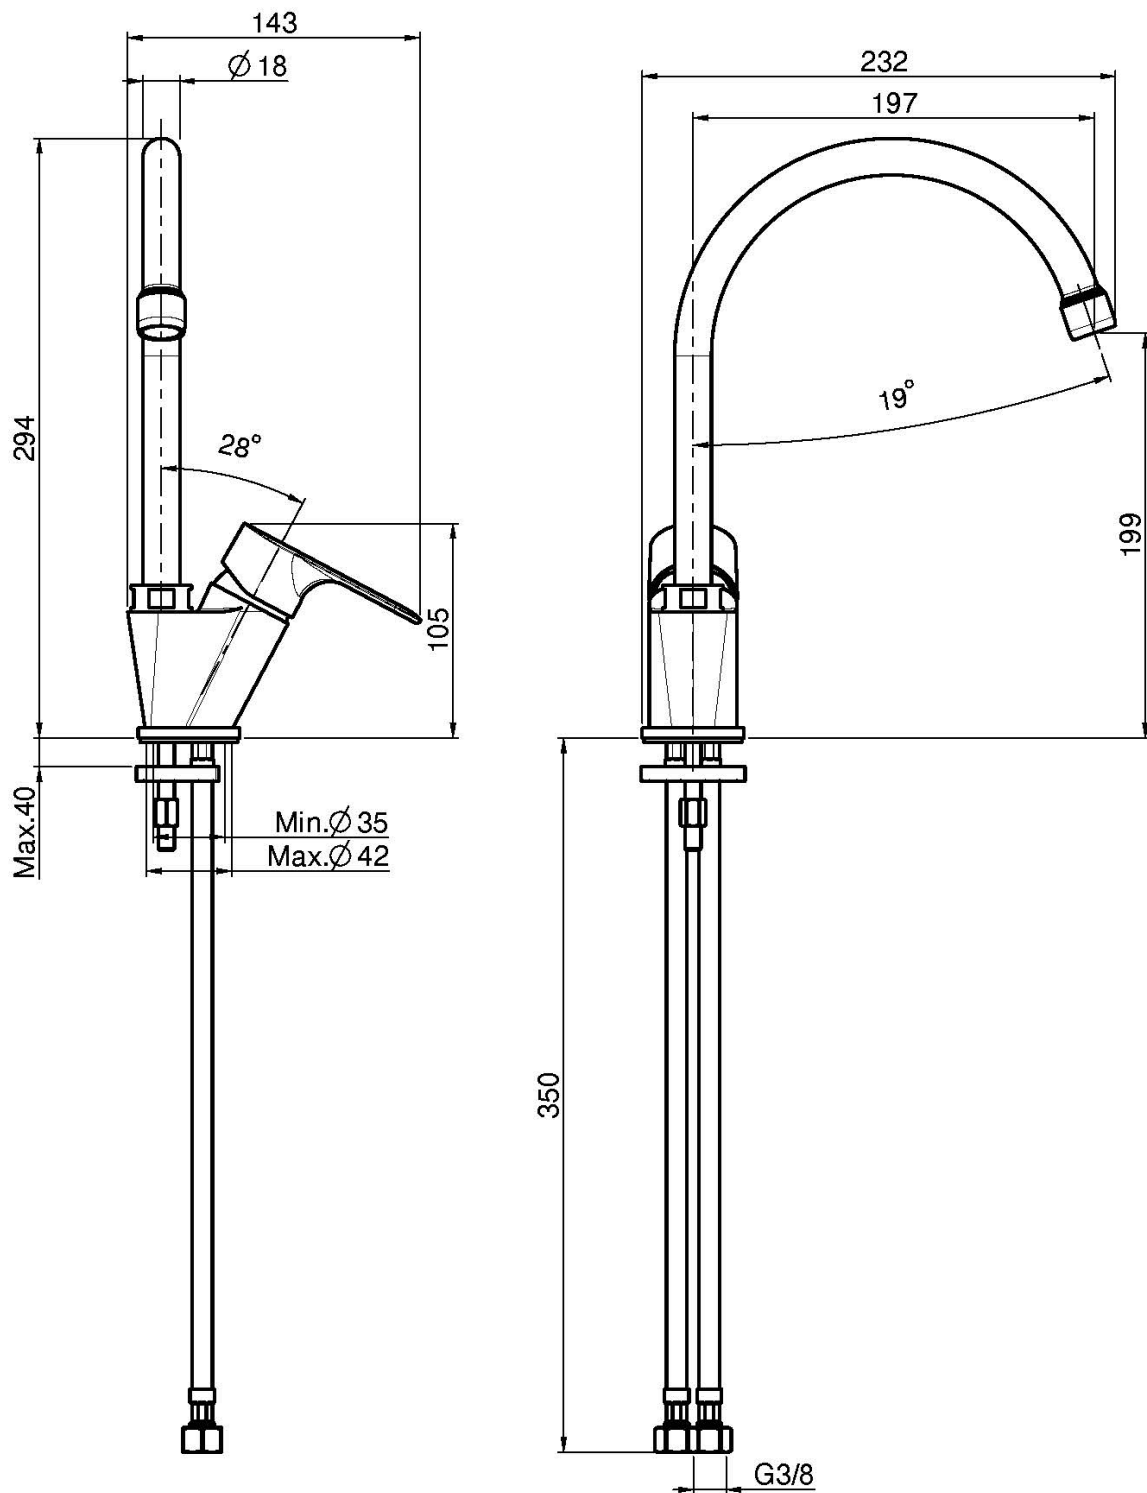

Codice F3897/1

**MISCELATORE MONOFORO LAVELLO
SERIE 22**

- canna girevole
- n. 2 tubi di alimentazione

Finiture

 CROMO
CR

IMMAGINE

Vedere le condizioni generali di vendita presenti sul nostro
listino in vigore