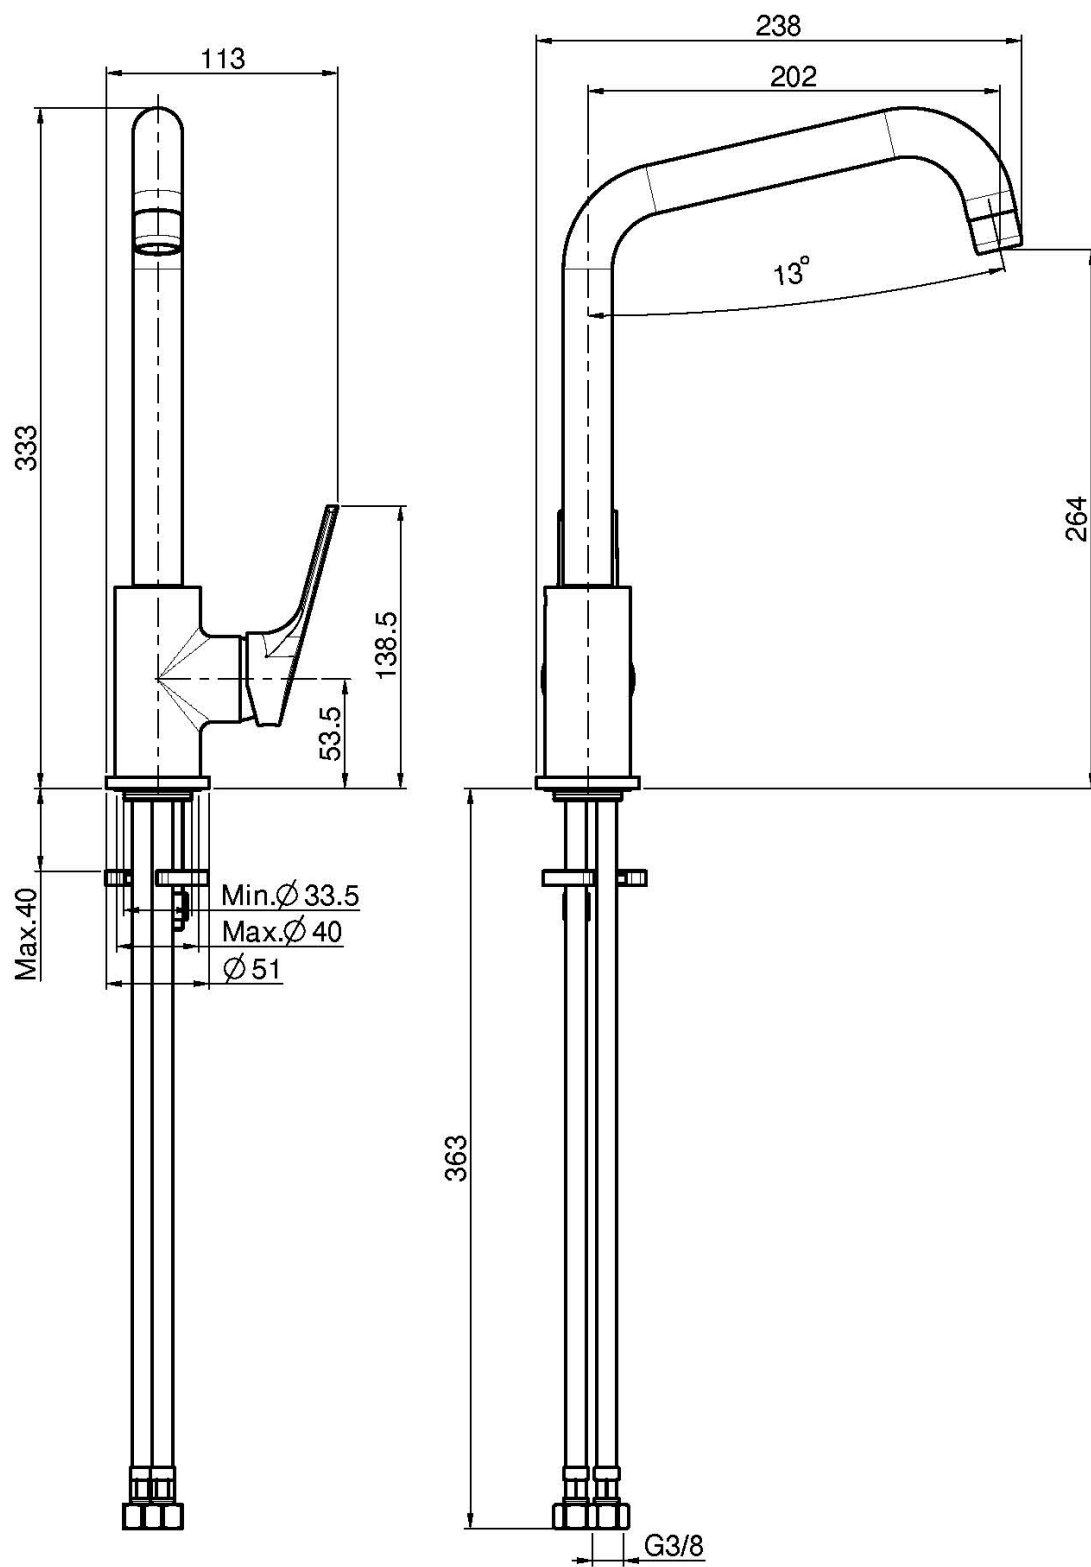

Codice F3767/1R

**MISCELATORE MONOFORO LAVELLO
SERIE 4**

- canna girevole
- n. 2 tubi di alimentazione

Finiture

 CROMO
CR

IMMAGINE

Vedere le condizioni generali di vendita presenti sul nostro
listino in vigore