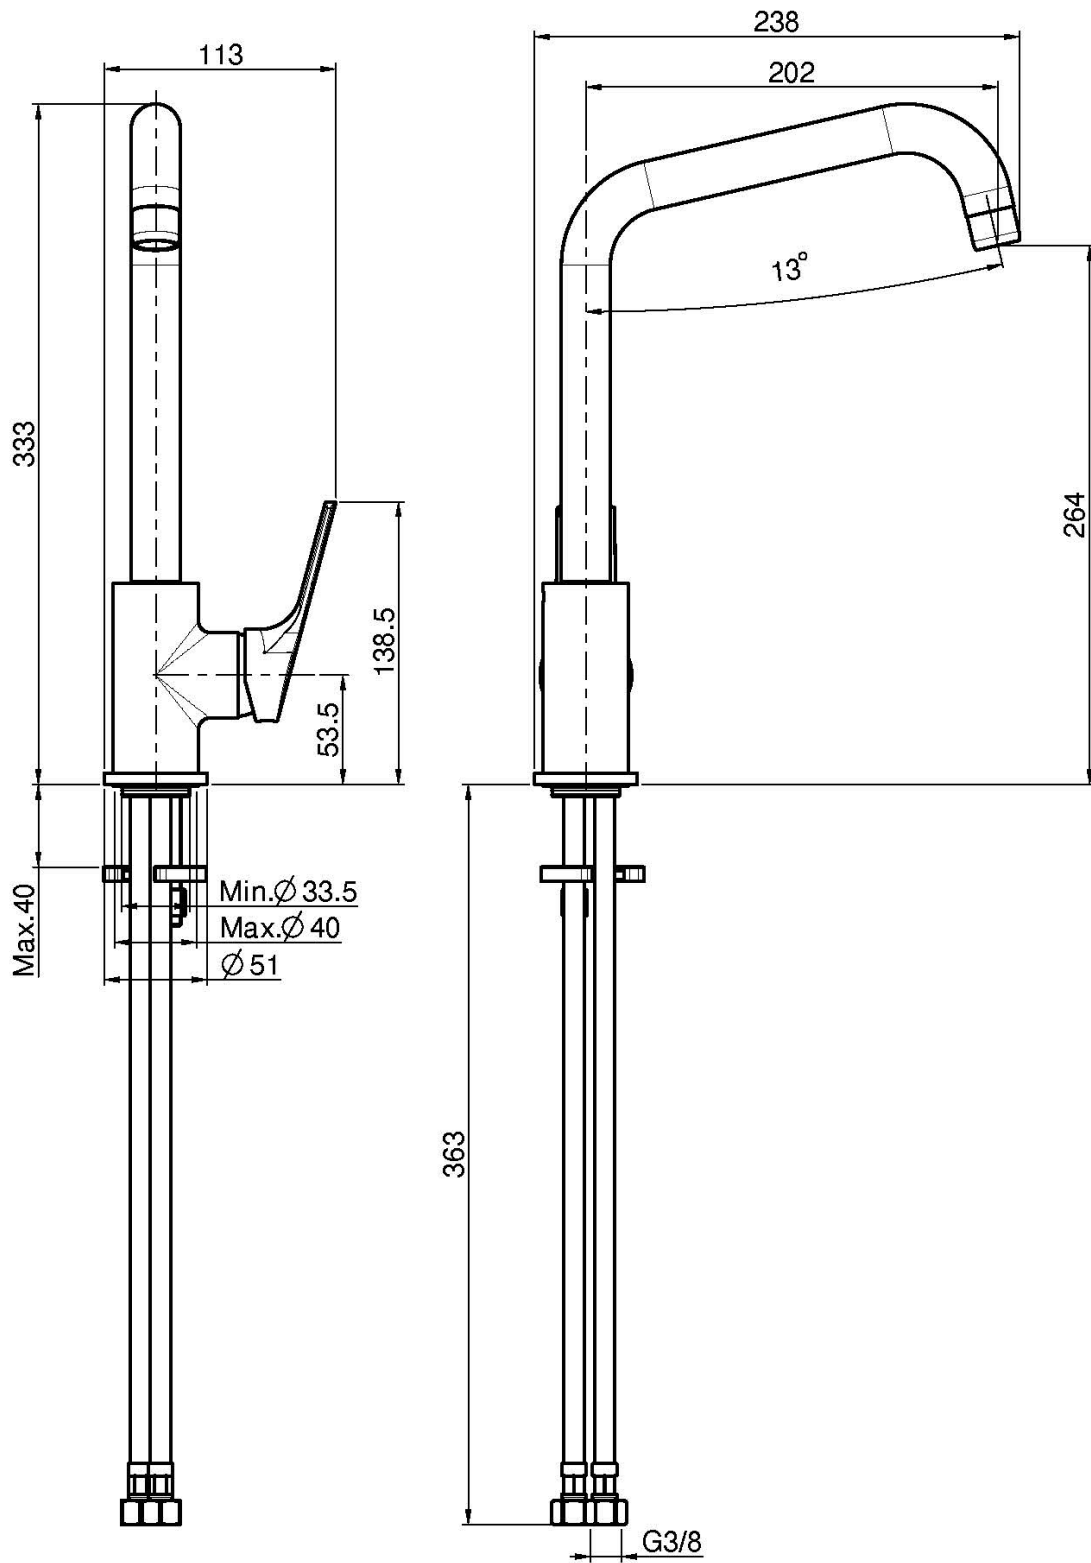

Codice F3767/1R

**MISCELATORE MONOFORO LAVELLO  
SERIE 4**

- canna girevole
- n. 2 tubi di alimentazione

Finiture

 CROMO  
CR

IMMAGINE

Vedere le condizioni generali di vendita presenti sul nostro  
listino in vigore