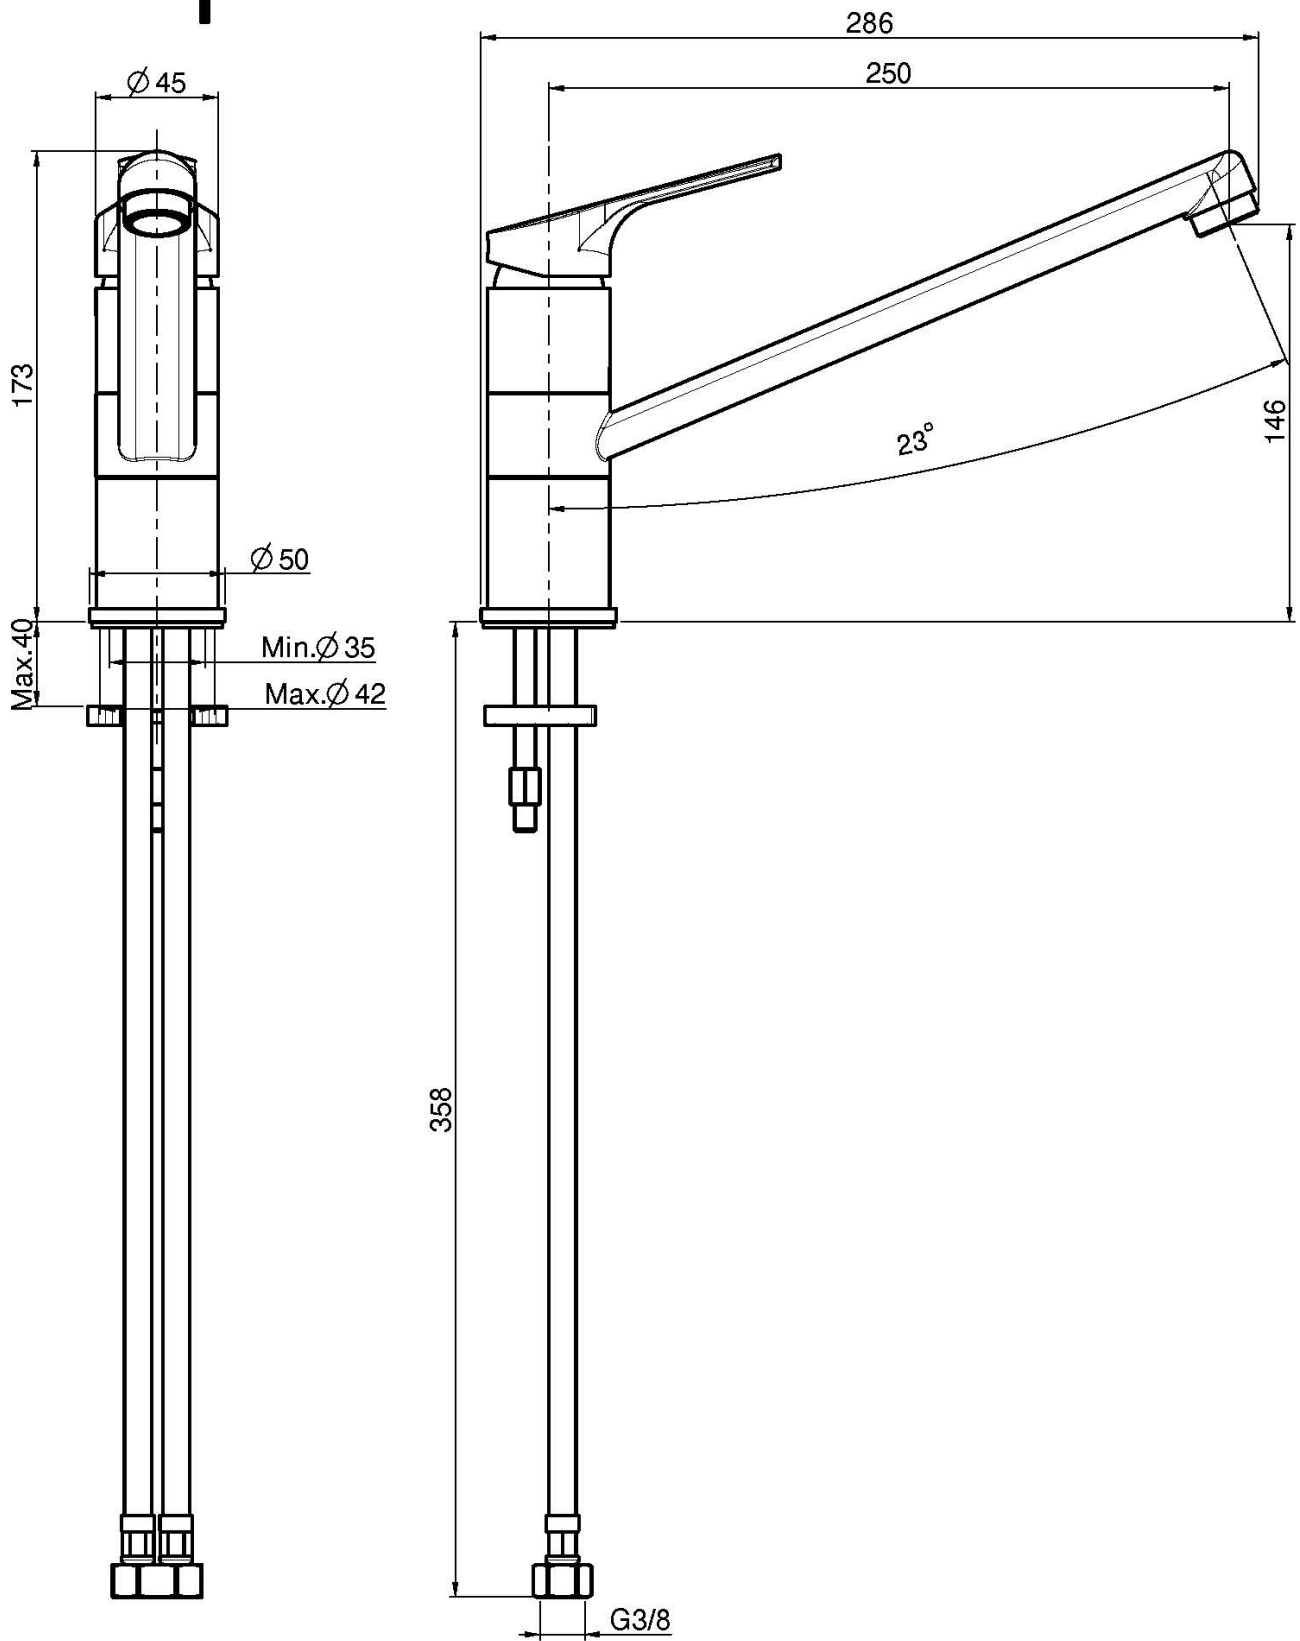

Codice F3797

**MISCELATORE MONOFORO LAVELLO  
SERIE 4**

- n. 2 tubi di alimentazione
- canna girevole

Finiture

 CROMO  
CR

IMMAGINE

Vedere le condizioni generali di vendita presenti sul nostro  
listino in vigore