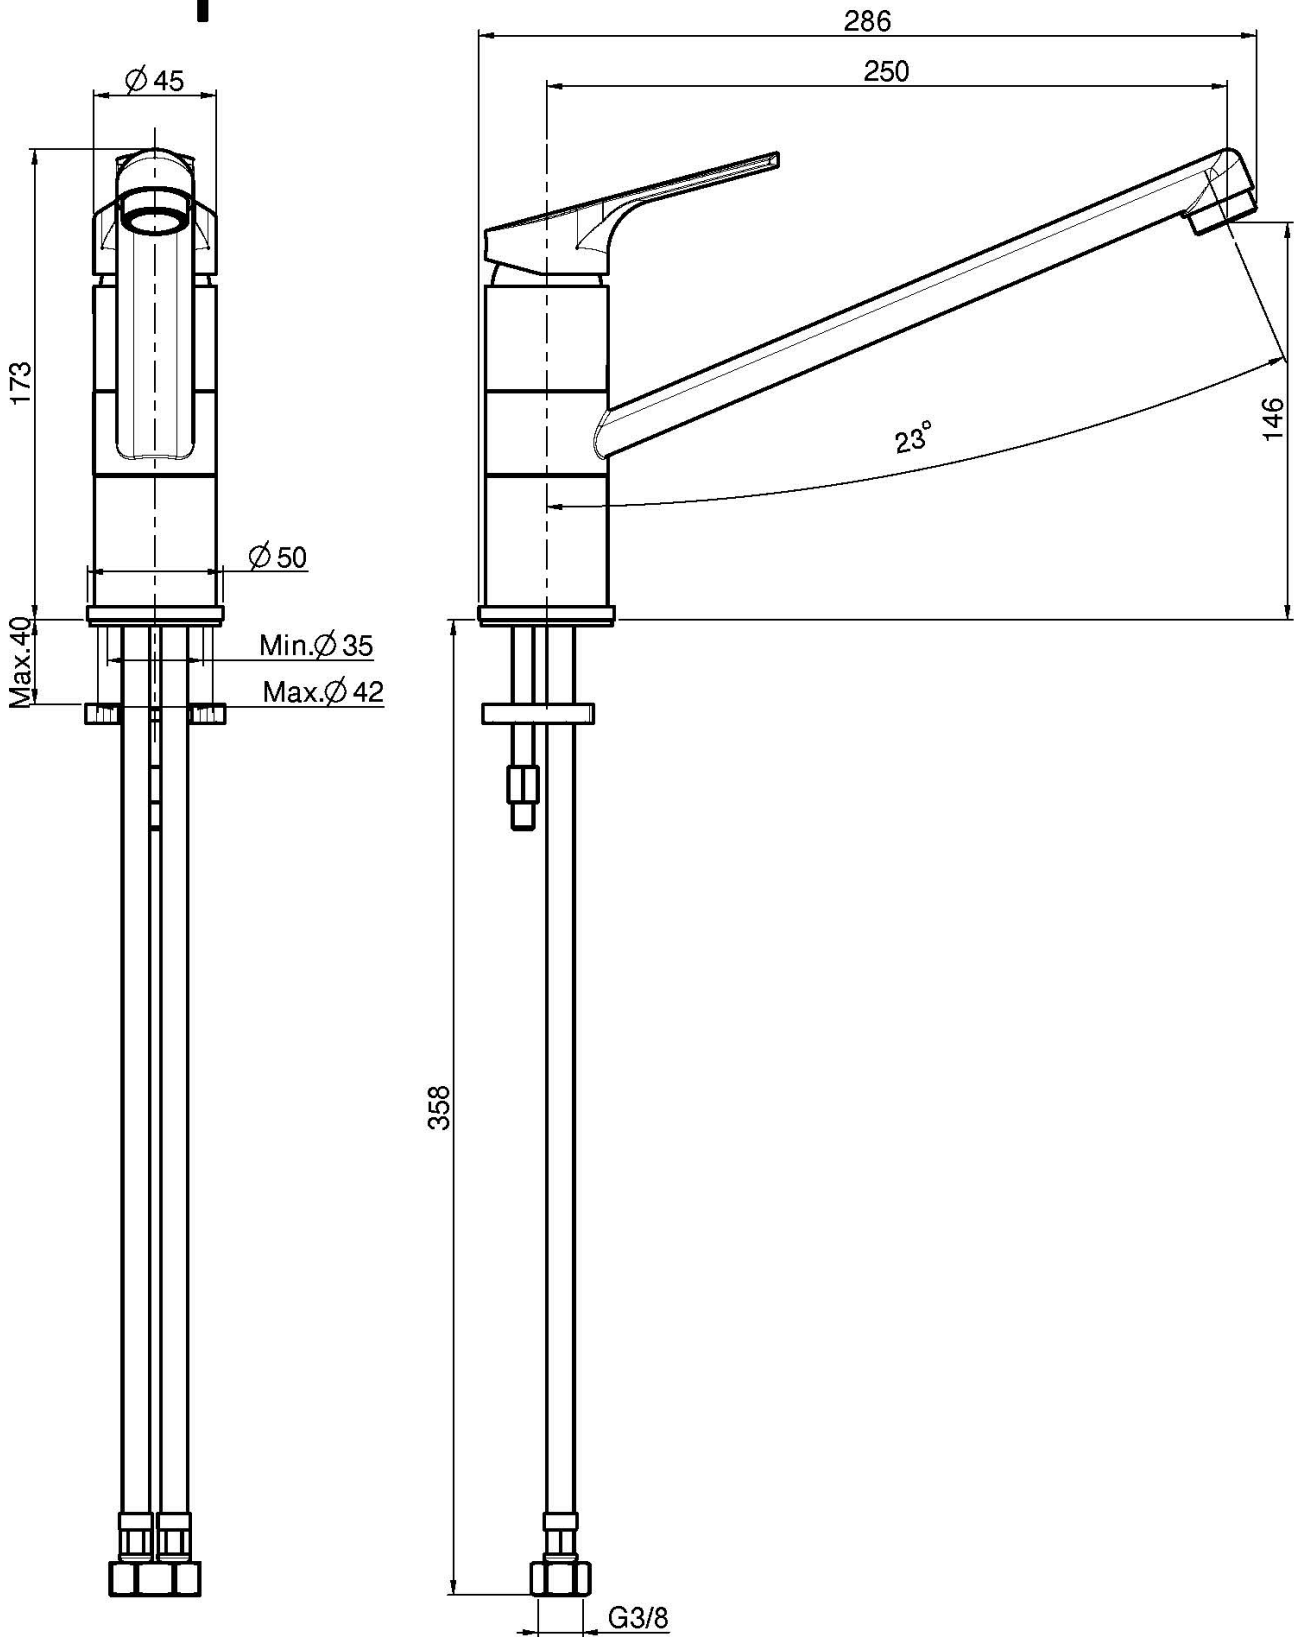

Codice F3797

**MISCELATORE MONOFORO LAVELLO  
SERIE 4**

- n. 2 tubi di alimentazione
- canna girevole

Finiture

 CROMO  
CR

IMMAGINE

Vedere le condizioni generali di vendita presenti sul nostro  
listino in vigore