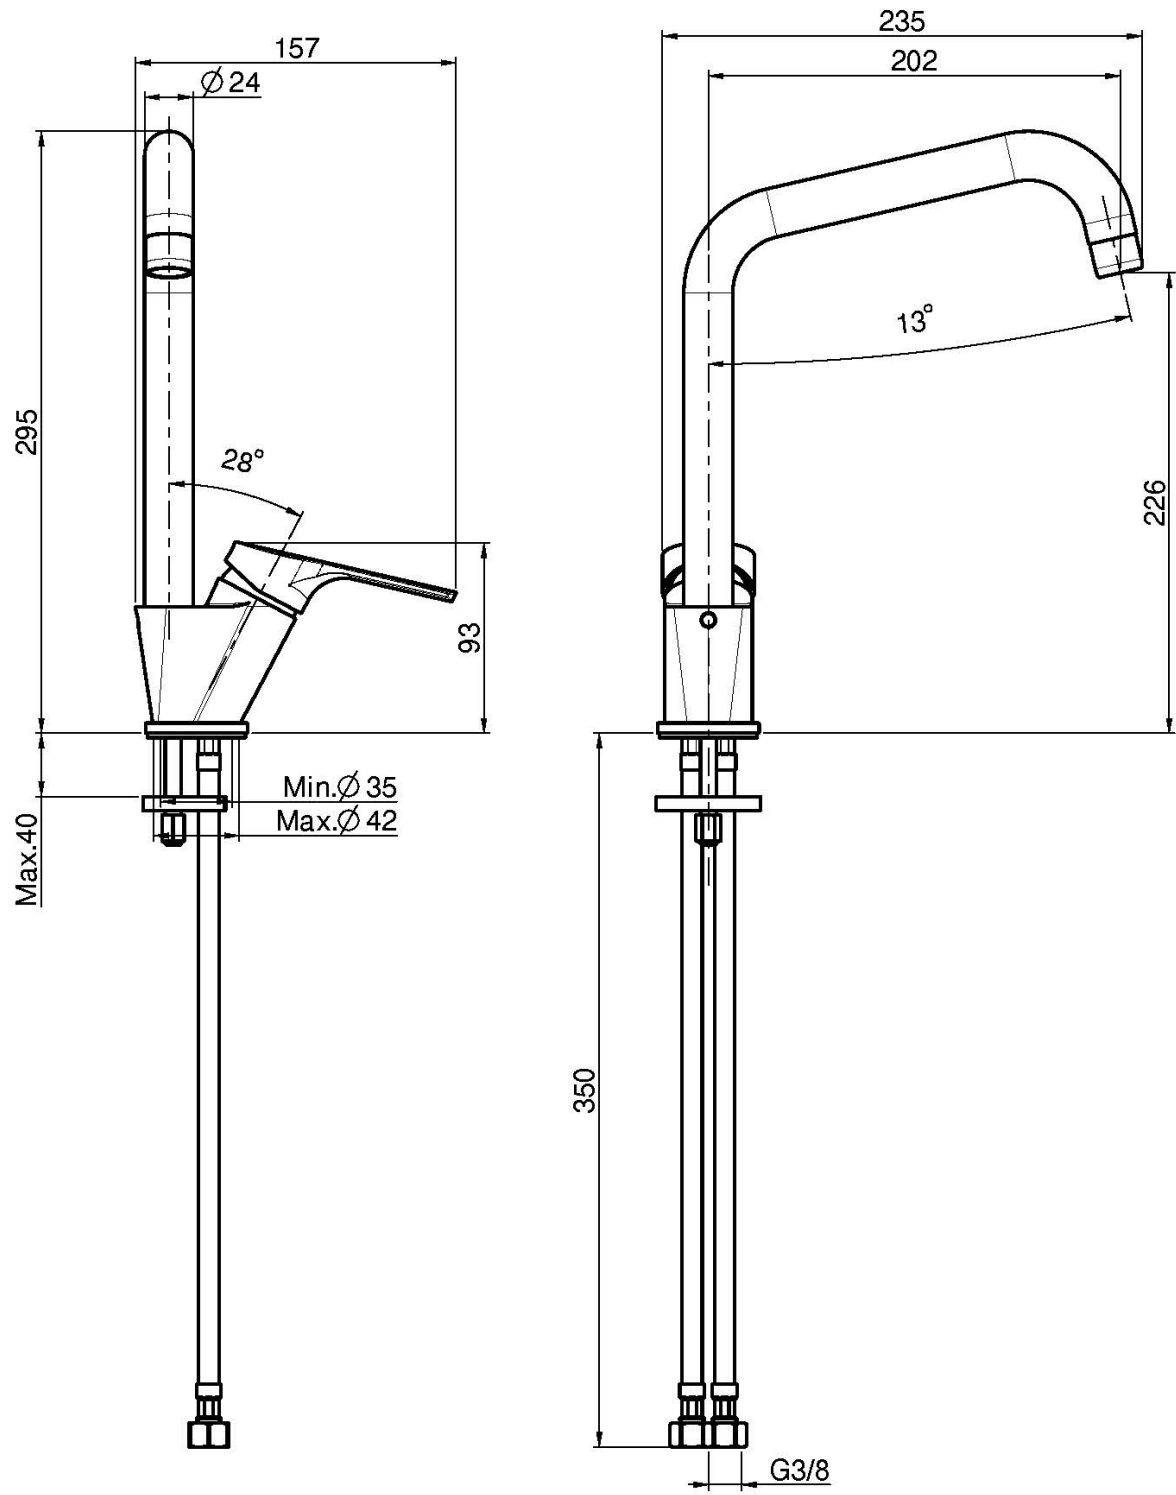

Codice F3797/1

**MISCELATORE MONOFORO LAVELLO
SERIE 4**

- canna girevole
- n. 2 tubi di alimentazione

Finiture

 CROMO
CR

IMMAGINE

Vedere le condizioni generali di vendita presenti sul nostro
listino in vigore