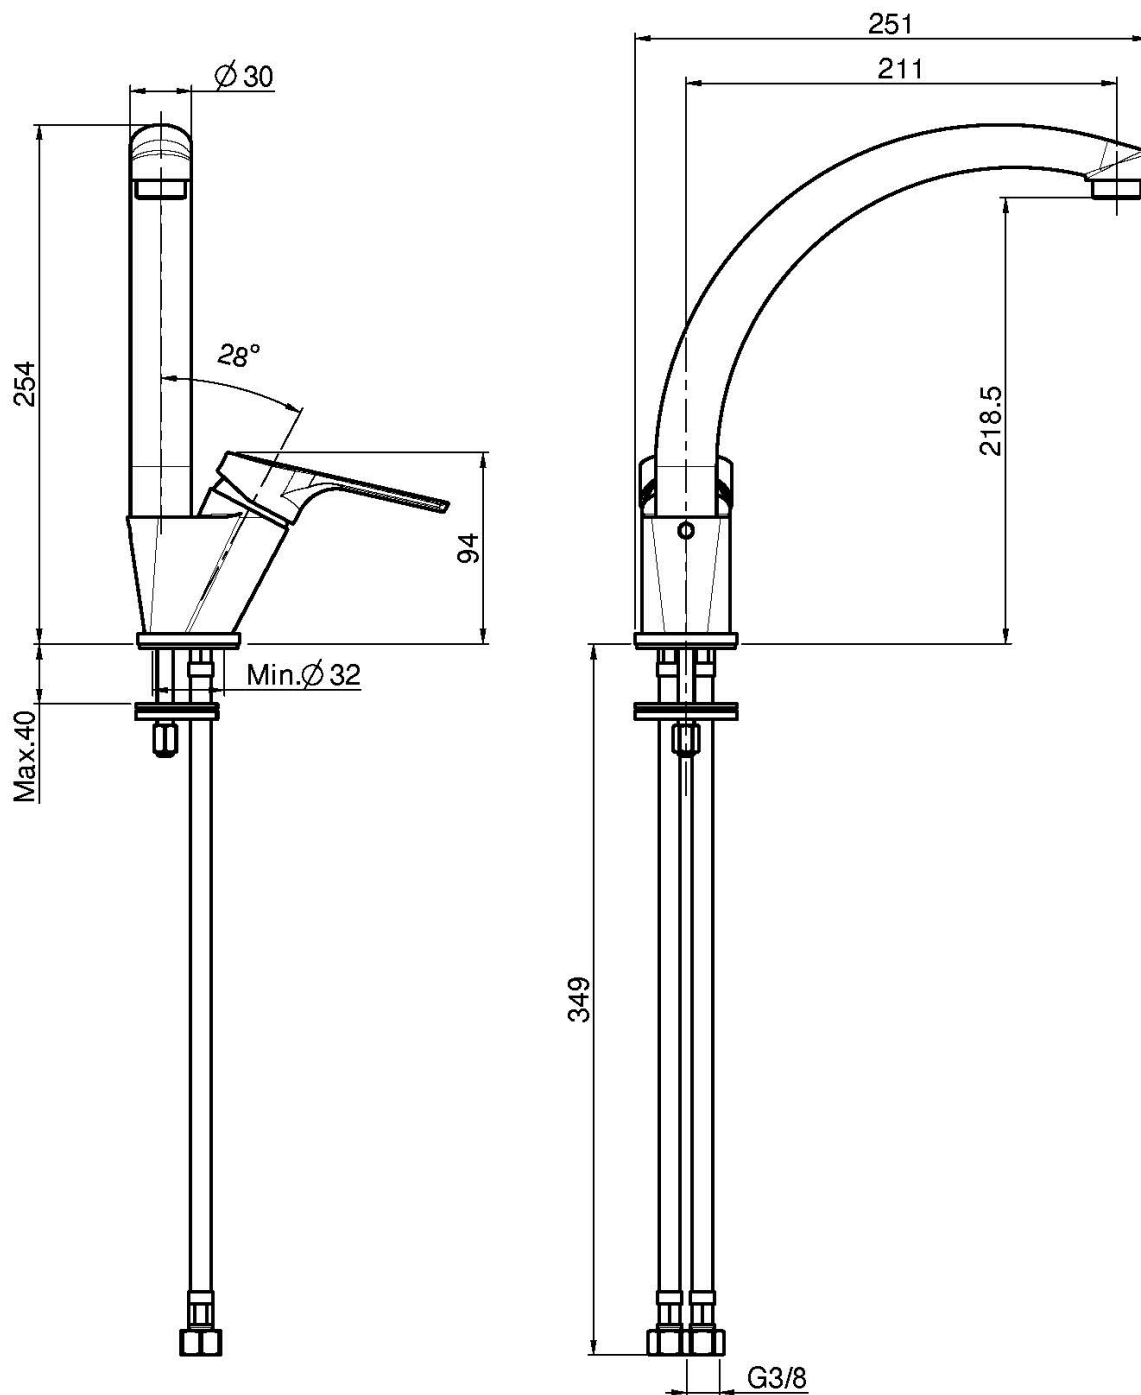

Codice F3797/2

**MISCELATORE MONOFORO LAVELLO
SERIE 4**

- n. 2 tubi di alimentazione
- canna girevole

Finiture

 CROMO
CR

IMMAGINE

Vedere le condizioni generali di vendita presenti sul nostro
listino in vigore