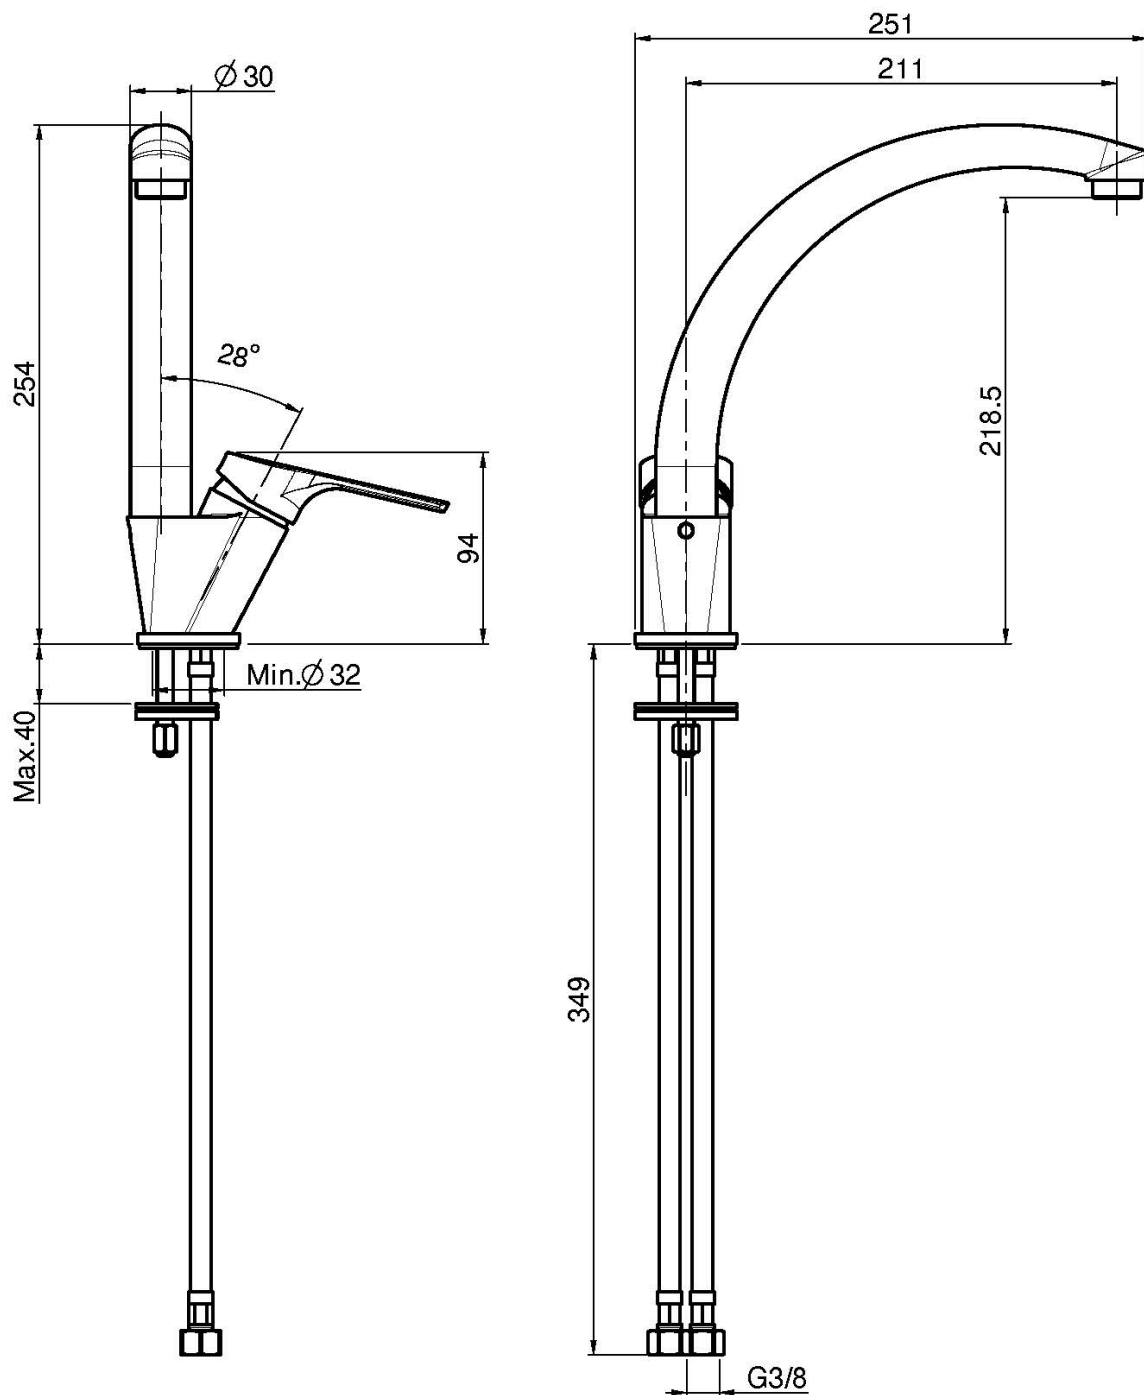

Codice F3797/2

**MISCELATORE MONOFORO LAVELLO
SERIE 4**

- n. 2 tubi di alimentazione
- canna girevole

Finiture

 CROMO
CR

IMMAGINE

Vedere le condizioni generali di vendita presenti sul nostro
listino in vigore