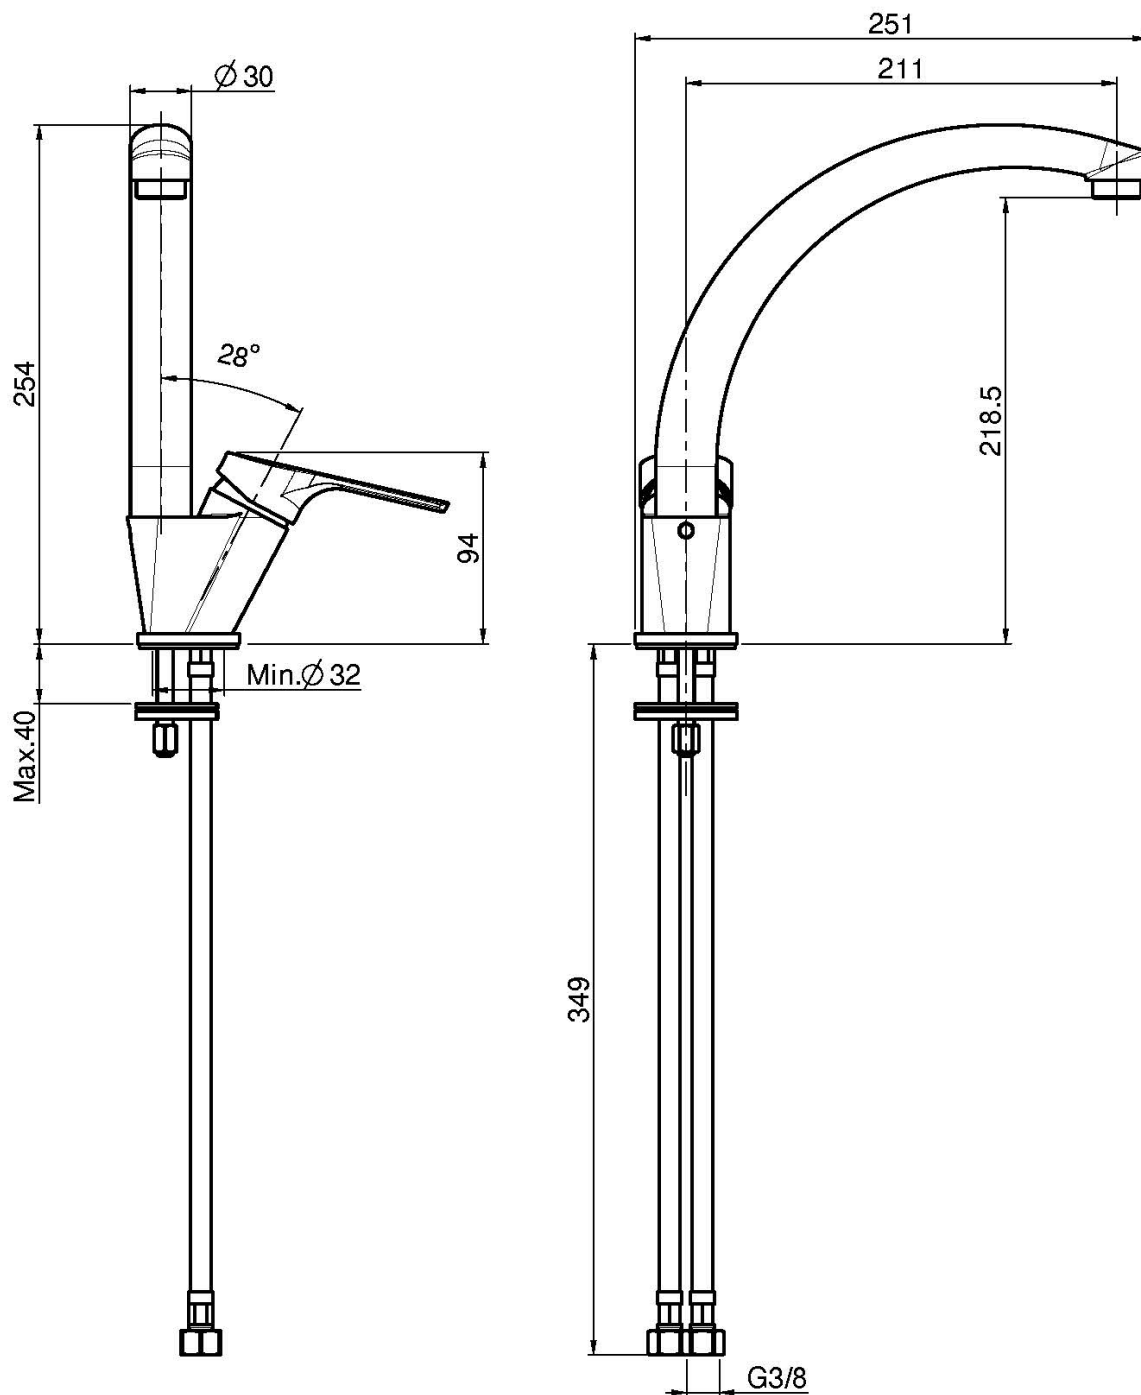

Codice F3797/2

**MISCELATORE MONOFORO LAVELLO  
SERIE 4**

- n. 2 tubi di alimentazione
- canna girevole

Finiture

 CROMO  
CR

IMMAGINE

Vedere le condizioni generali di vendita presenti sul nostro  
listino in vigore