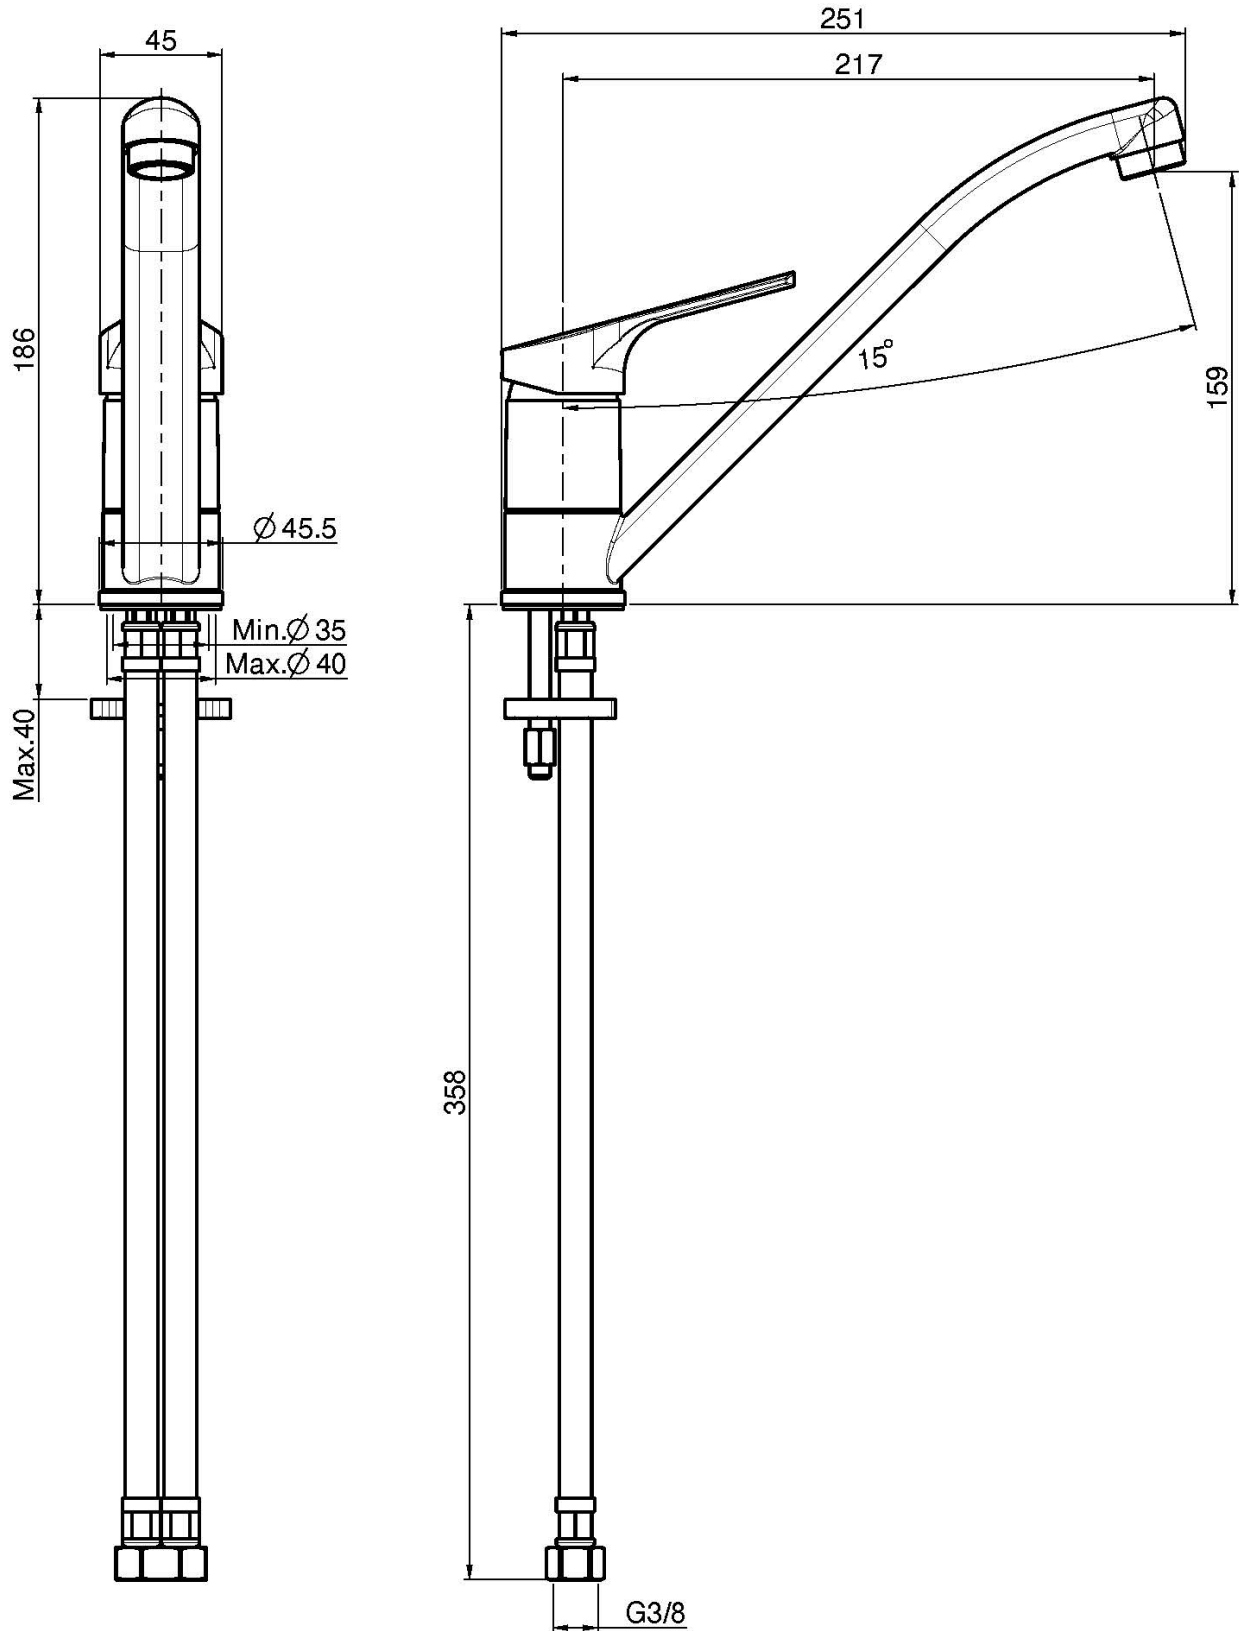

Codice F3767

**MISCELATORE MONOFORO LAVELLO
SERIE 4**

- n. 2 tubi di alimentazione
- canna girevole

Finiture

 CROMO
CR

IMMAGINE

Vedere le condizioni generali di vendita presenti sul nostro
listino in vigore