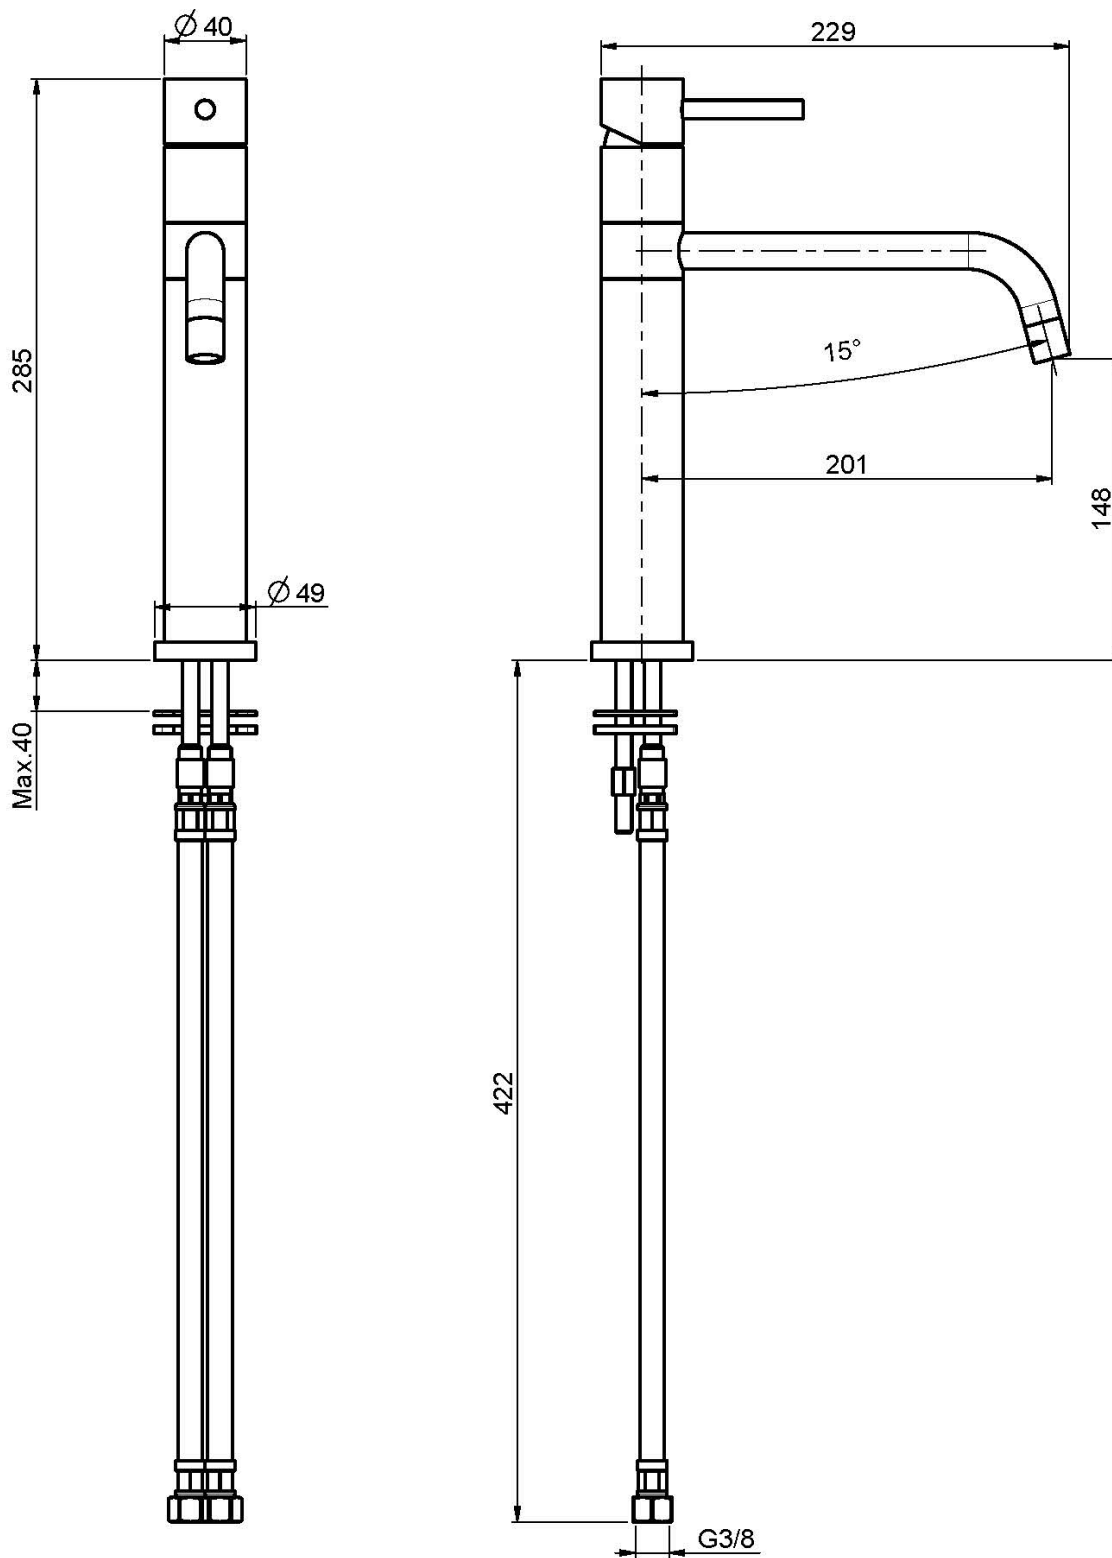

Codice F3227

MISCELATORE MONOFORO LAVELLO SPILLO UP

- n. 2 tubi di alimentazione
- canna girevole

Finiture

-  CROMO
CR
-  NICKEL SPAZZOLATO
SN
-  BIANCO OPACO
BS
-  NERO OPACO
NS

IMMAGINE

Vedere le condizioni generali di vendita presenti sul nostro
listino in vigore