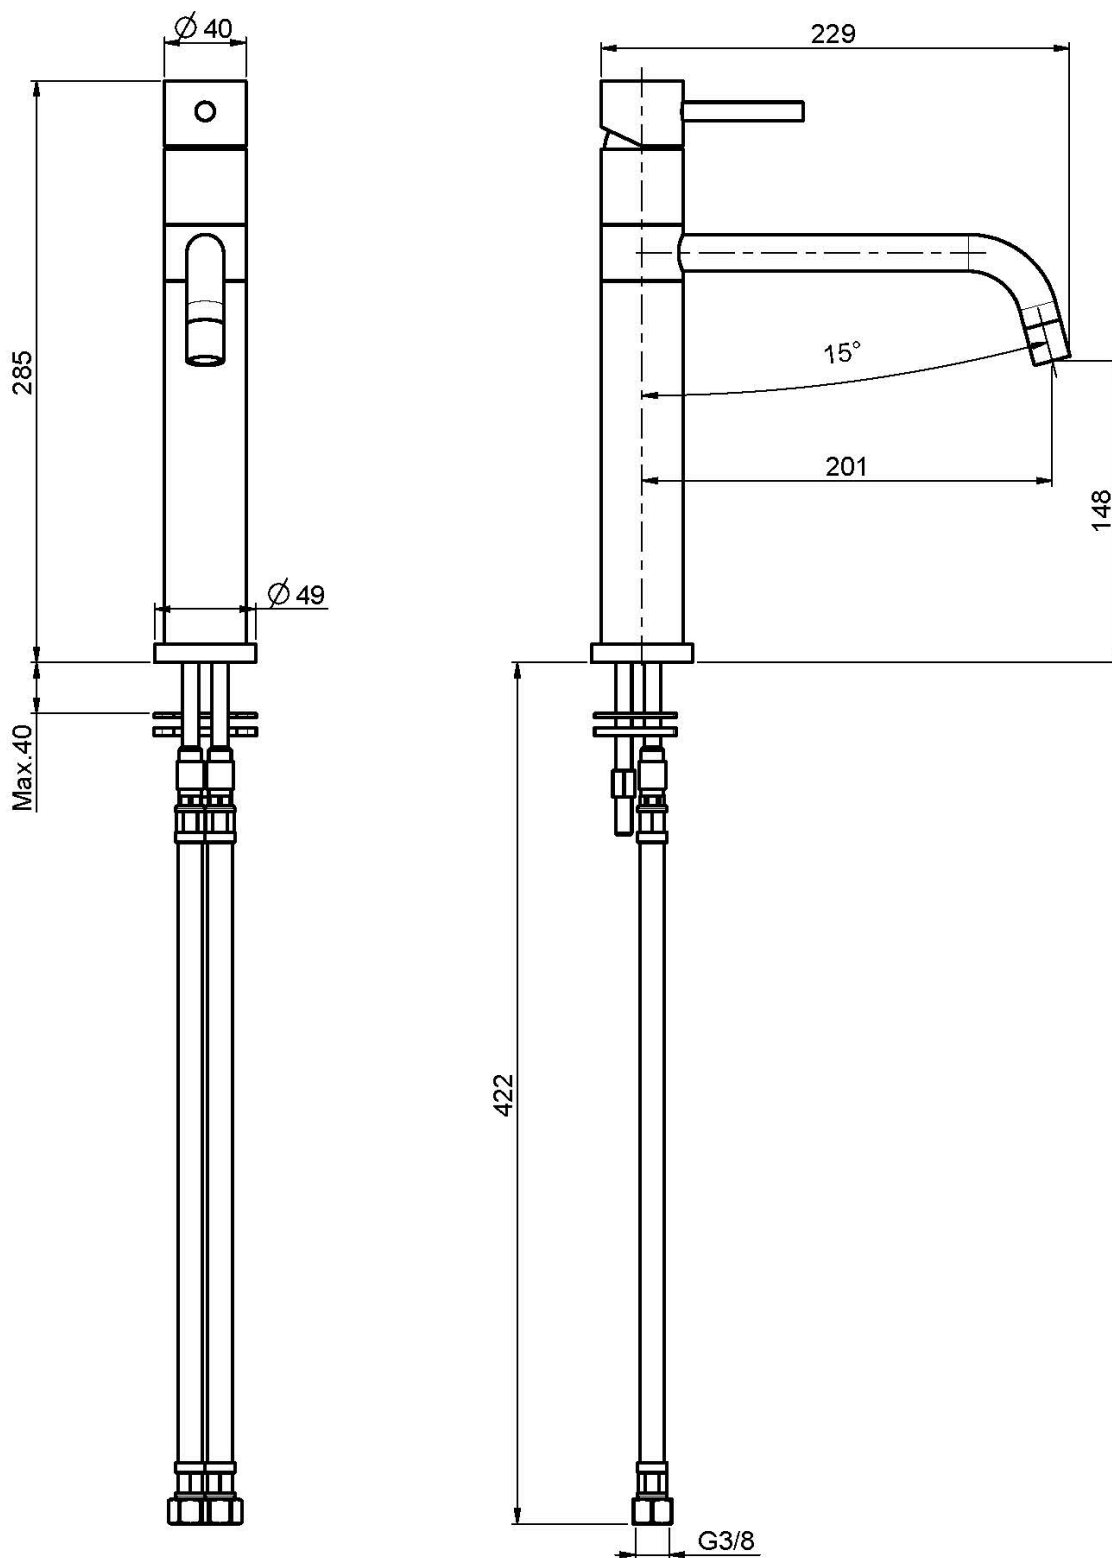

Codice F3227

MISCELATORE MONOFORO LAVELLO SPILLO UP

- n. 2 tubi di alimentazione
- canna girevole

Finiture

-  CROMO
CR
-  NICKEL SPAZZOLATO
SN
-  BIANCO OPACO
BS
-  NERO OPACO
NS

IMMAGINE

Vedere le condizioni generali di vendita presenti sul nostro
listino in vigore