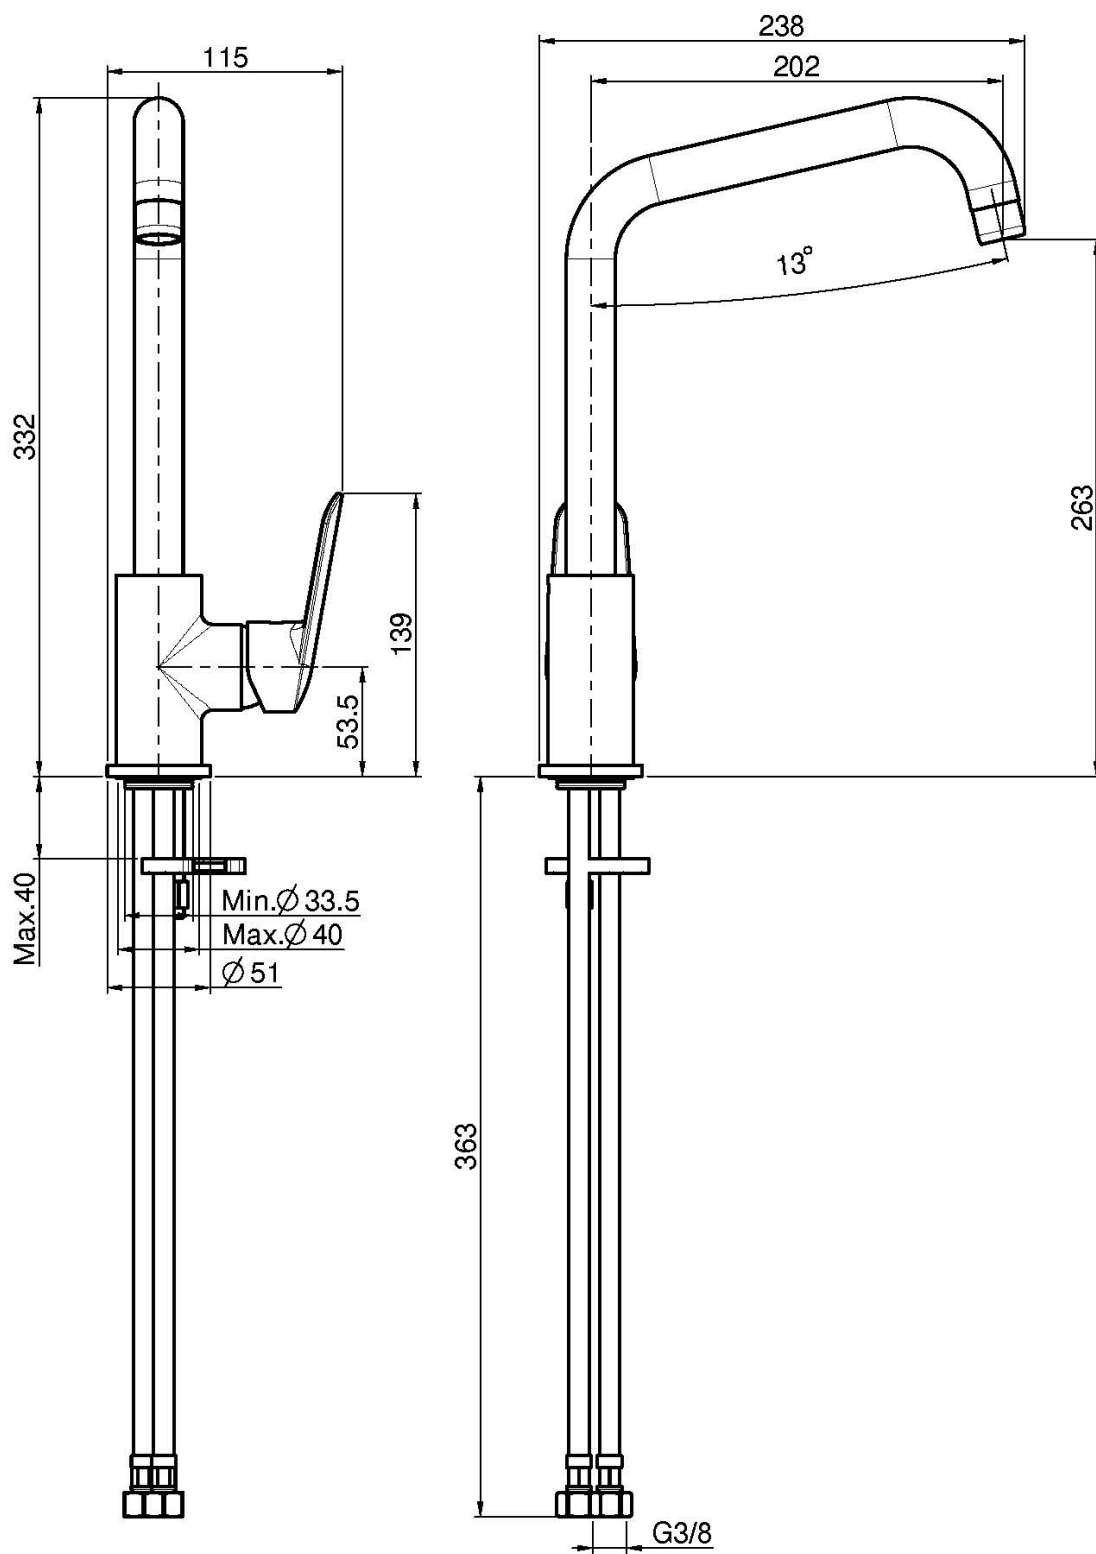

Codice F3007/1R

MISCELATORE MONOFORO LAVELLO SPOT

- canna girevole
- n. 2 tubi di alimentazione

Finiture

 CROMO
CR

IMMAGINE

Vedere le condizioni generali di vendita presenti sul nostro
listino in vigore

This drawing is the property of FIMA Carlo Frattini. Any complete or partial reproduction, or any transmission to third party without FIMA Carlo Frattini authorization is forbidden.