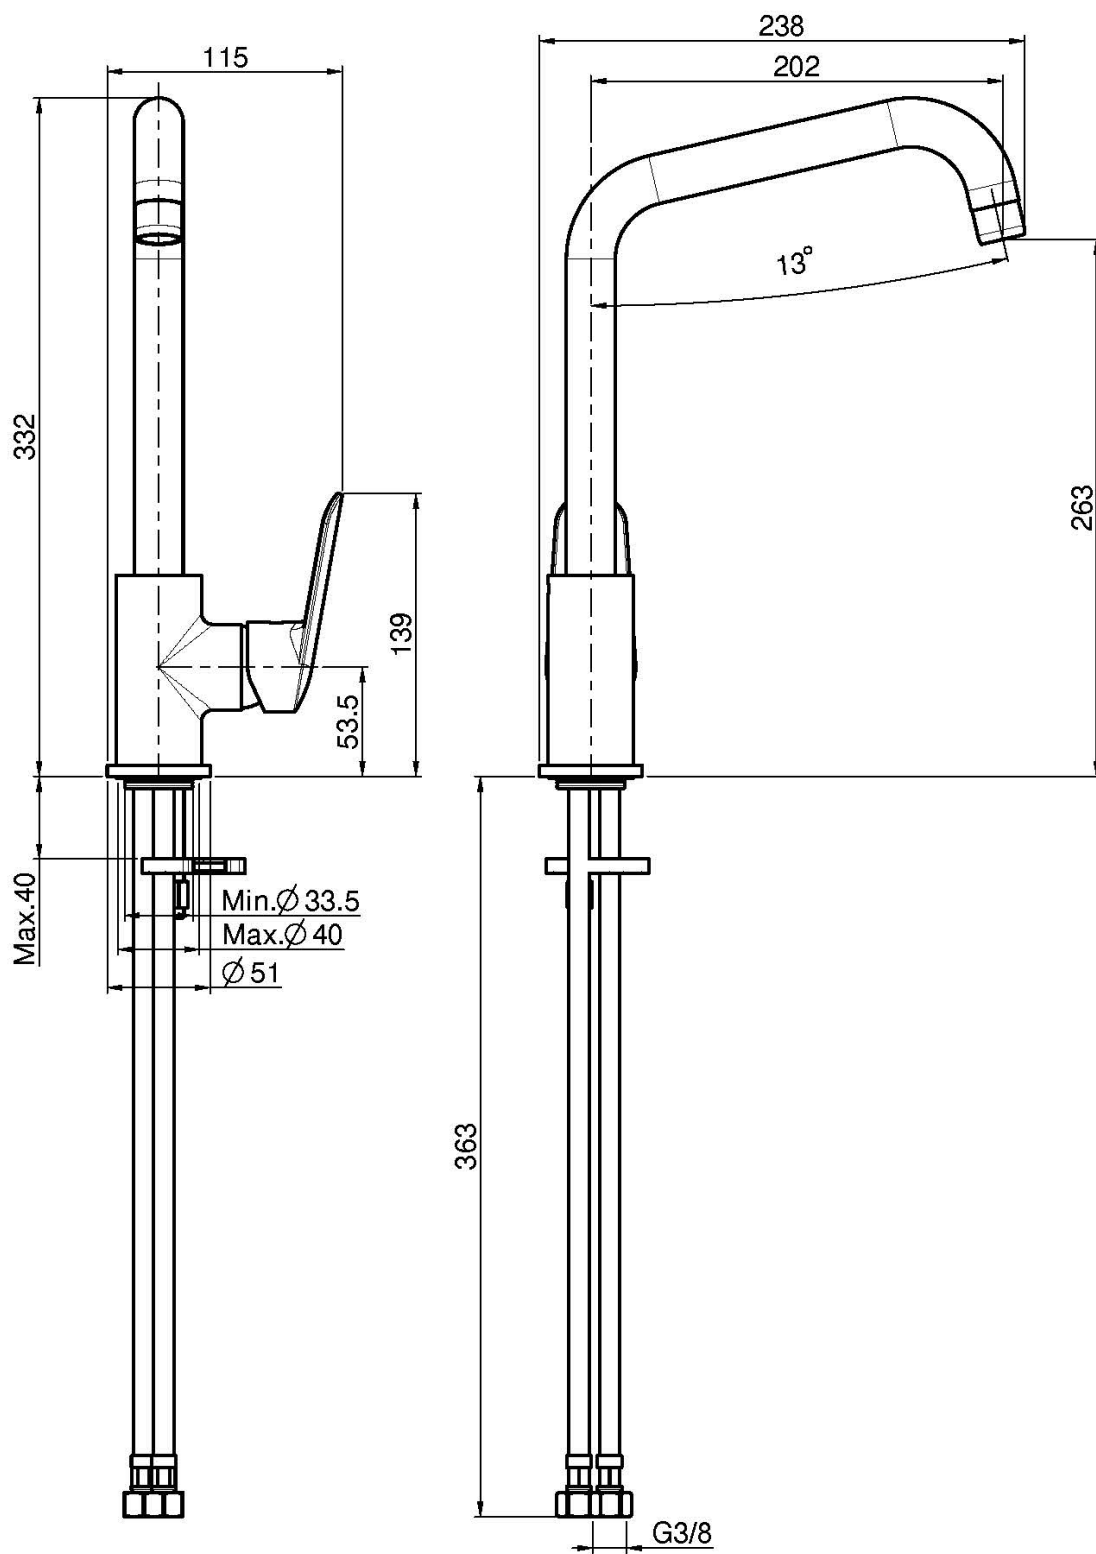

Codice F3007/1R

### MISCELATORE MONOFORO LAVELLO SPOT

- canna girevole
- n. 2 tubi di alimentazione

Finiture

 CROMO  
CR

IMMAGINE

Vedere le condizioni generali di vendita presenti sul nostro  
listino in vigore

This drawing is the property of FIMA Carlo Frattini. Any complete or partial reproduction, or any transmission to third party without FIMA Carlo Frattini authorization is forbidden.