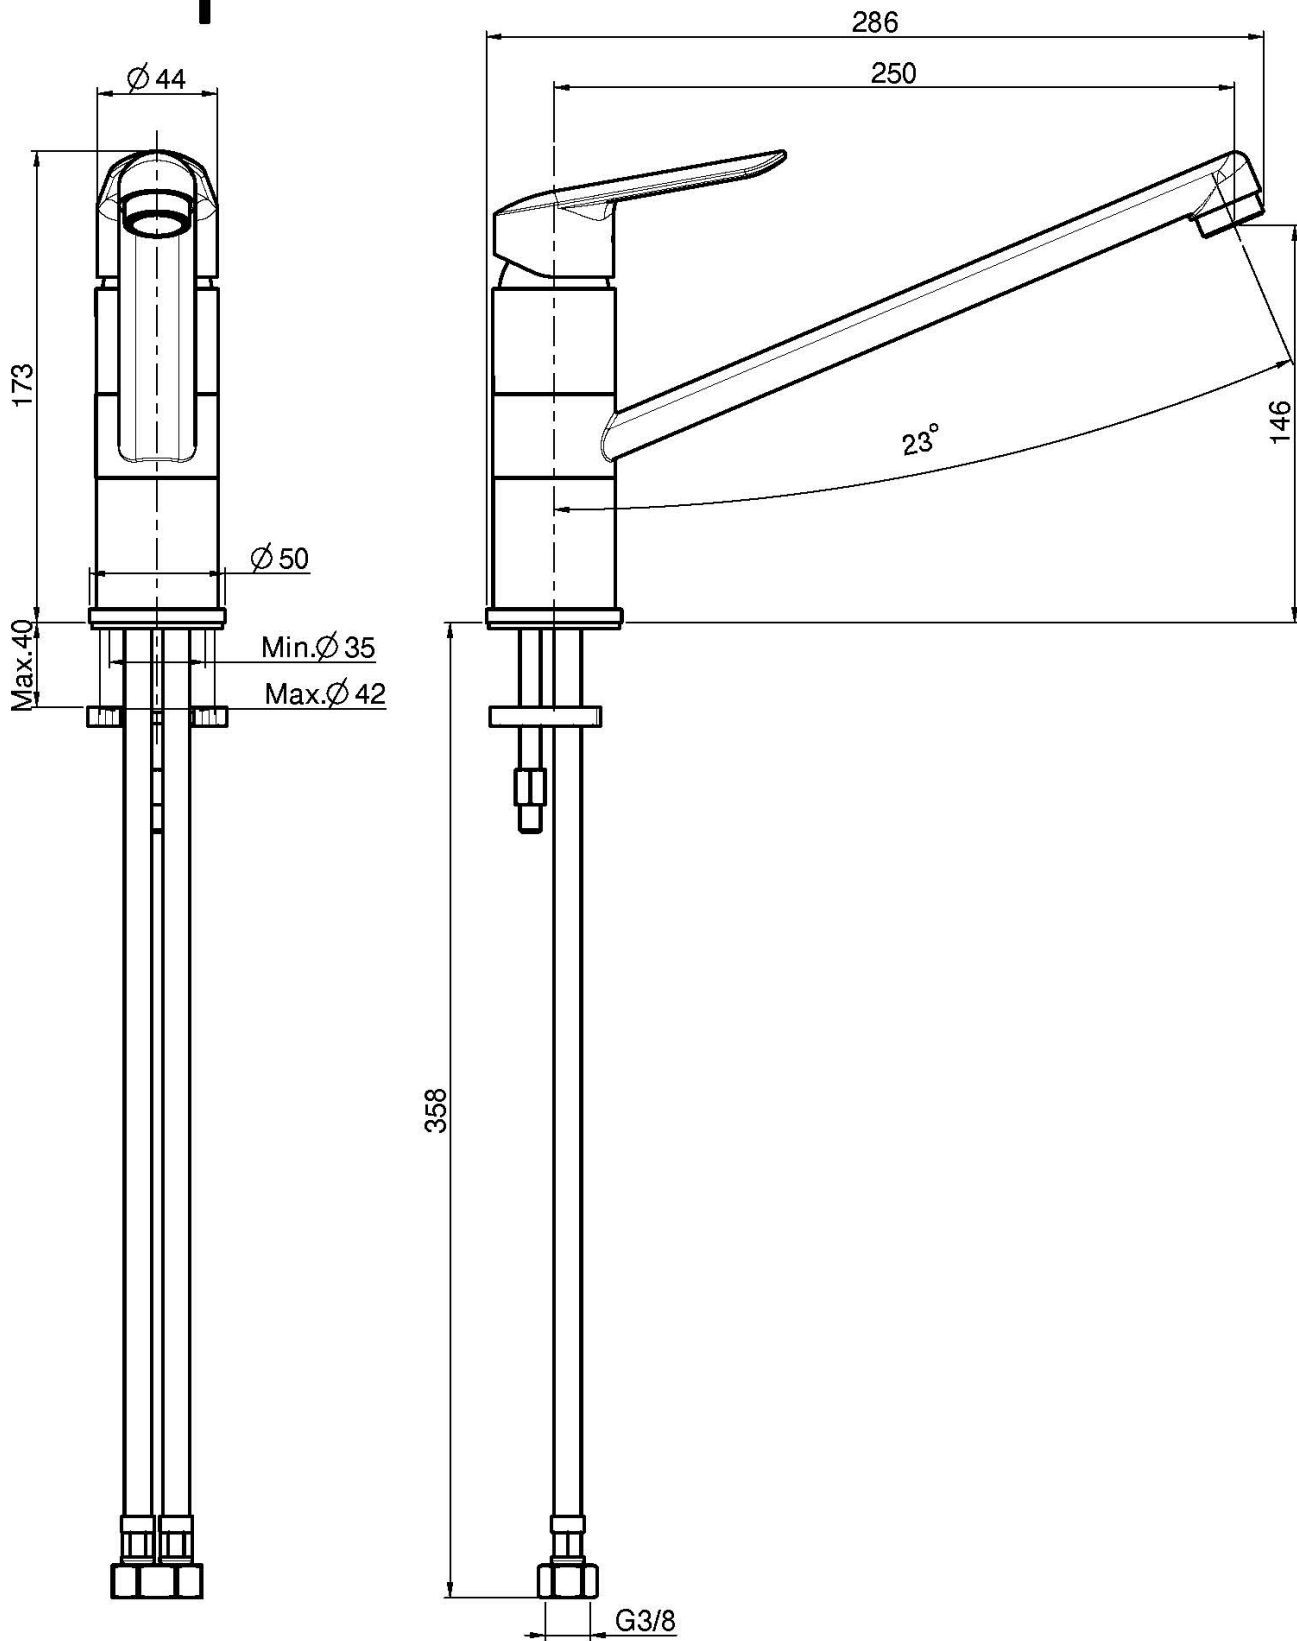

Codice F3007

MISCELATORE MONOFORO LAVELLO SPOT

- canna girevole
- n. 2 tubi di alimentazione

Finiture

 CROMO
CR

IMMAGINE

Vedere le condizioni generali di vendita presenti sul nostro
listino in vigore

This drawing is the property of FIMA Carlo Frattini. Any complete or partial reproduction, or any transmission to third party without FIMA Carlo Frattini authorization is forbidden.