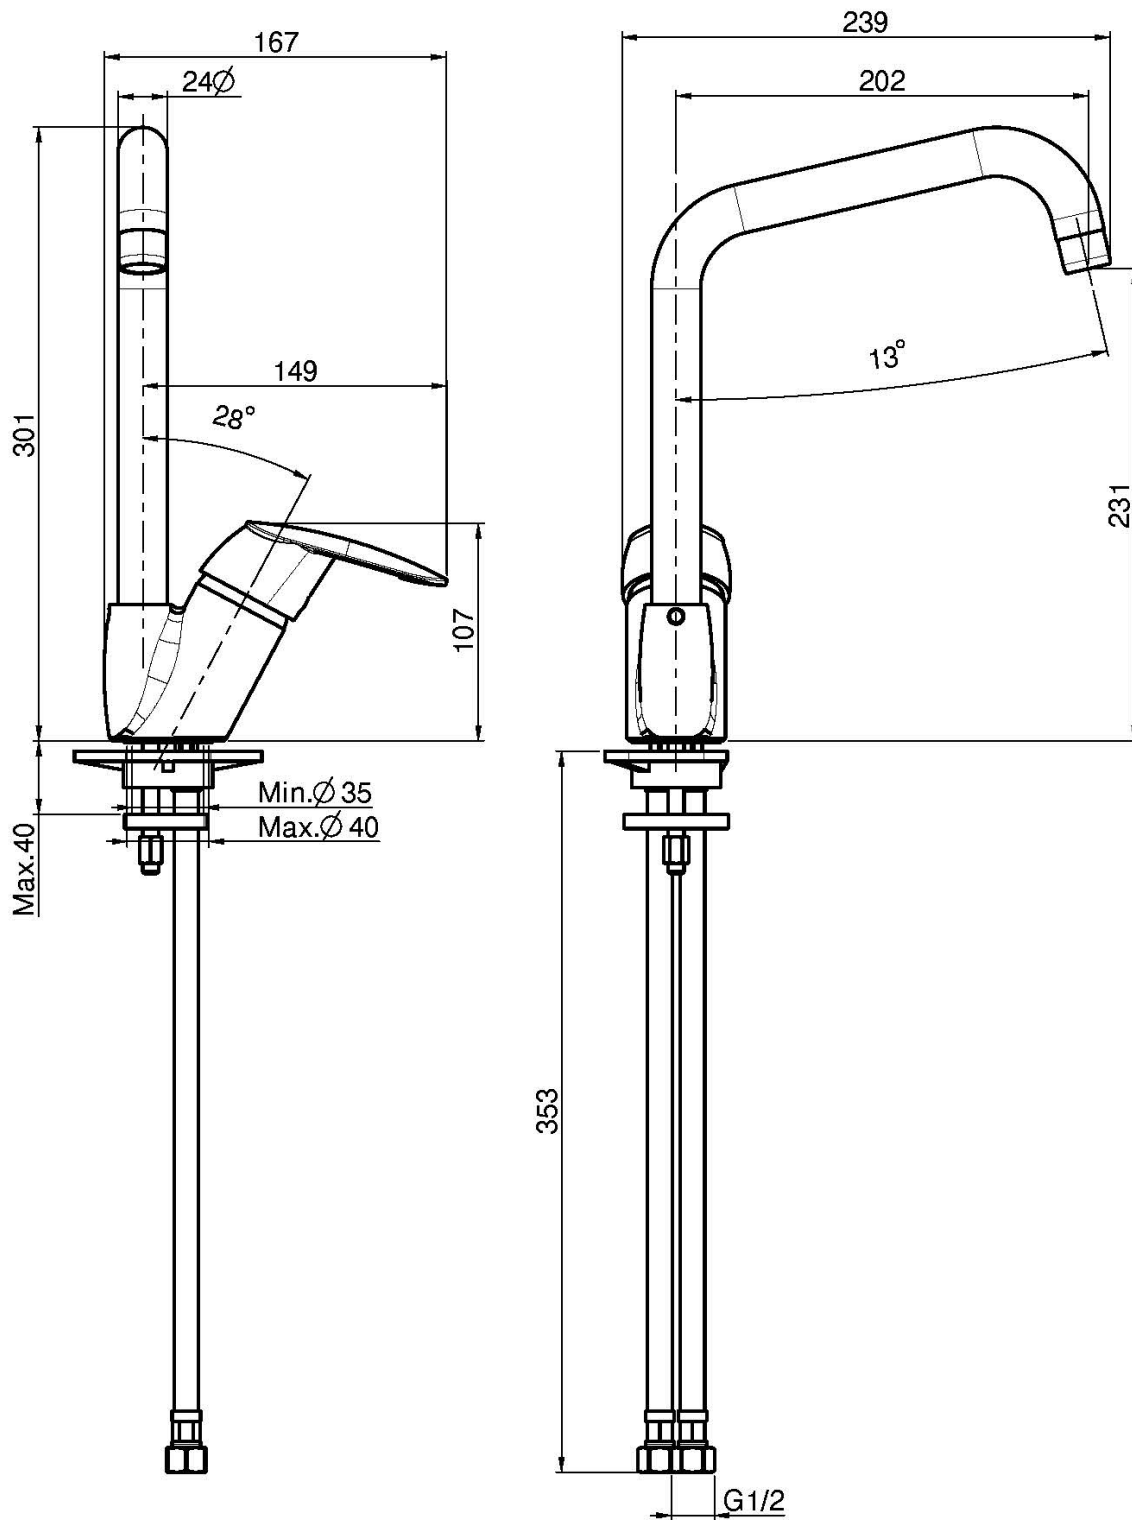

Codice F3207/1

MISCELATORE MONOFORO LAVELLO

- n. 2 tubi di alimentazione
- canna girevole

Finiture

 CROMO
CR

IMMAGINE

Vedere le condizioni generali di vendita presenti sul nostro
listino in vigore

This drawing is the property of FIMA Carlo Frattini. Any complete or partial reproduction, or any transmission to third party without FIMA Carlo Frattini authorization is forbidden.