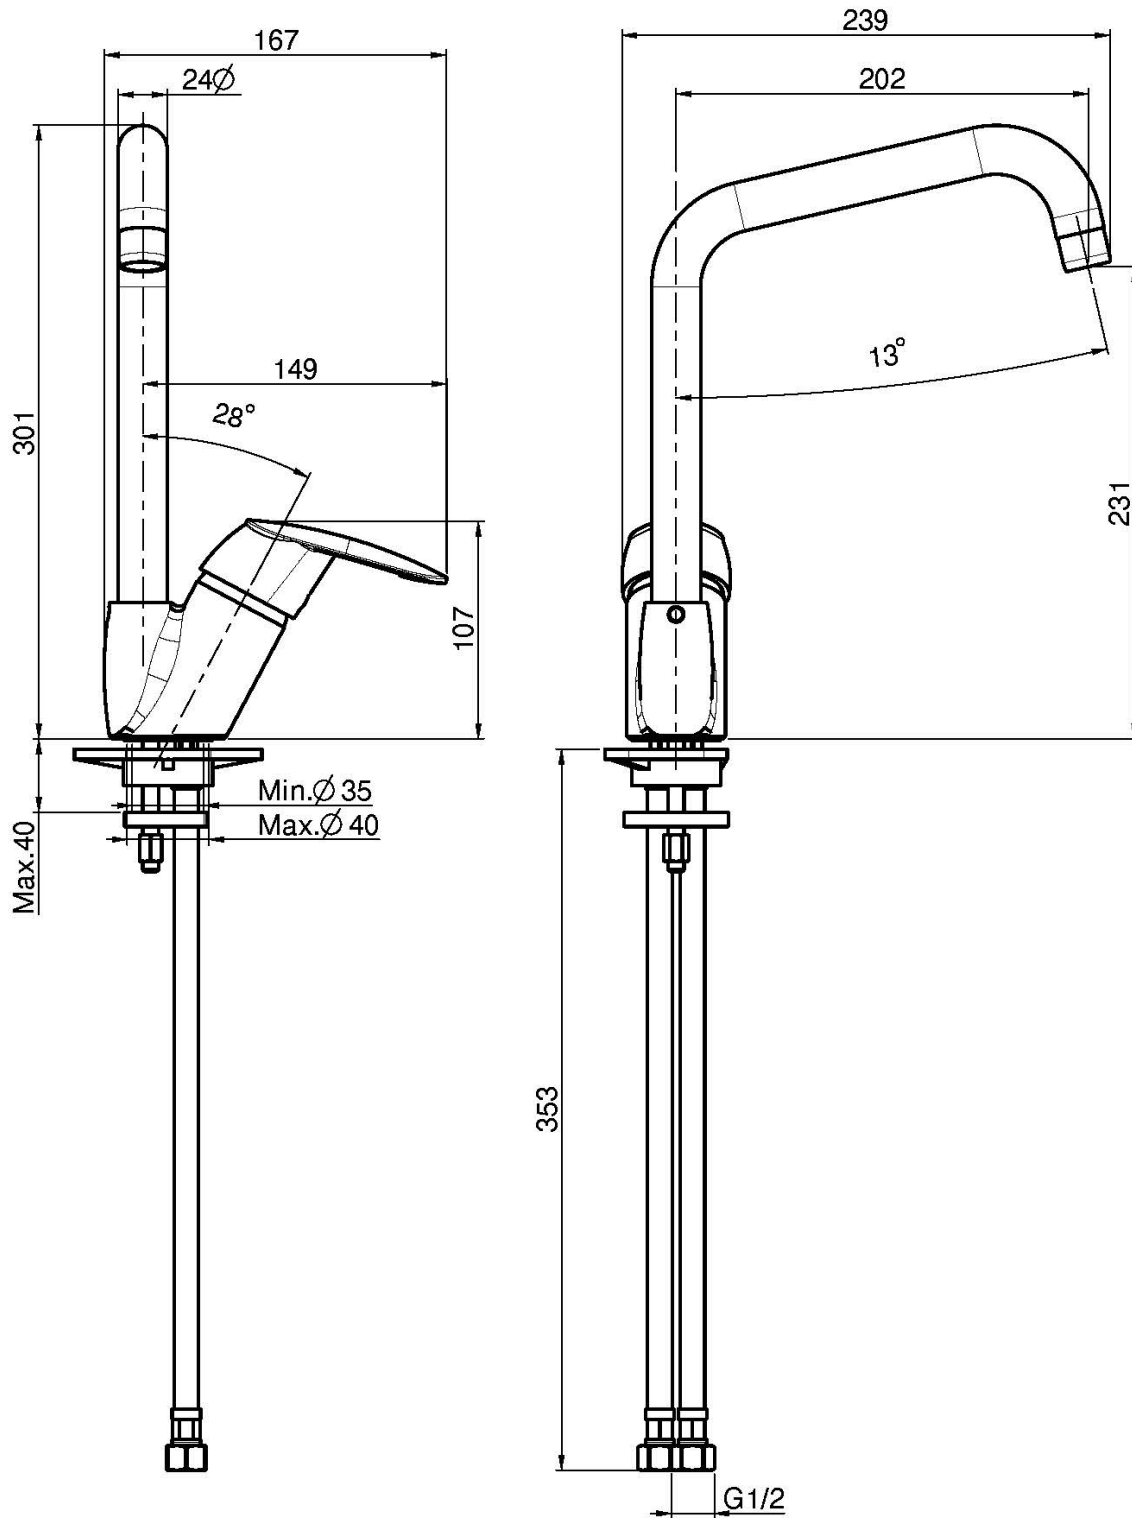

Codice F3207/1

MISCELATORE MONOFORO LAVELLO

- n. 2 tubi di alimentazione
- canna girevole

Finiture

 CROMO
CR

IMMAGINE

Vedere le condizioni generali di vendita presenti sul nostro
listino in vigore

This drawing is the property of FIMA Carlo Frattini. Any complete or partial reproduction, or any transmission to third party without FIMA Carlo Frattini authorization is forbidden.