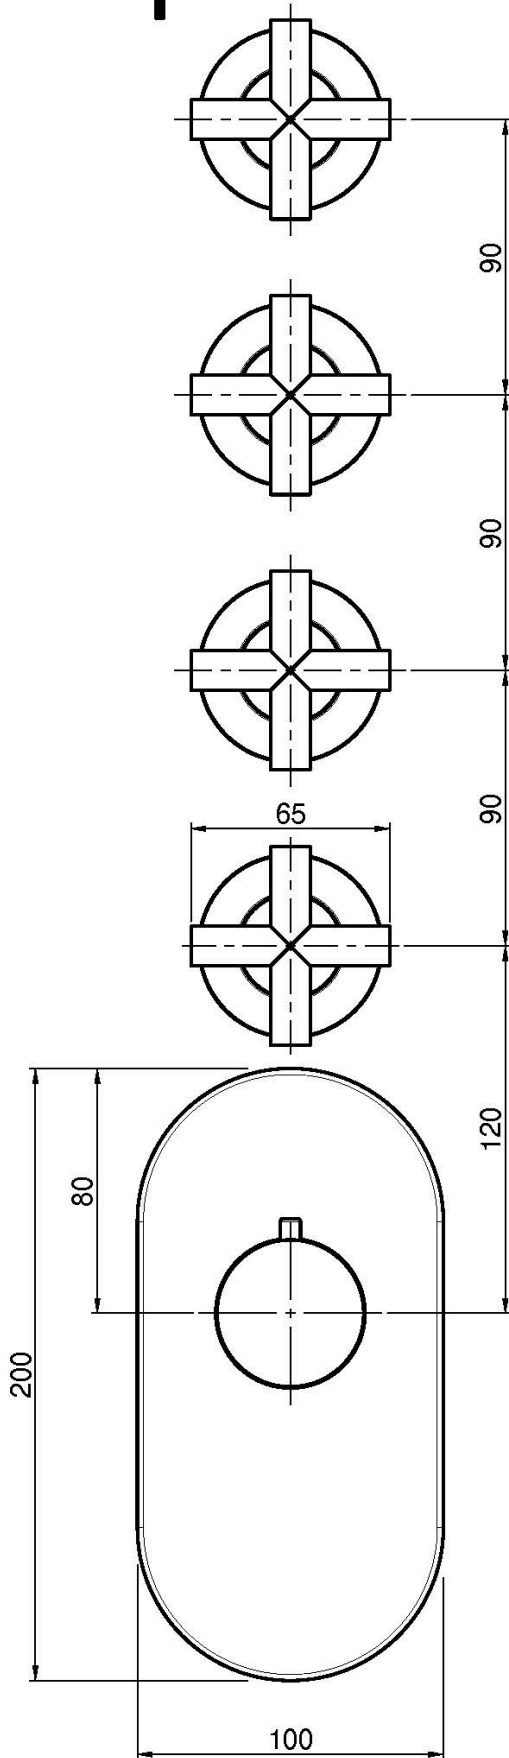

Codice F5333X4

MISCELATORE TERMOSTATICO DA INCASSO MAXIMA

- n.4 rubinetti d'arresto
- maniglia graduata con blocco di sicurezza
- solo parte esterna
- installazione orizzontale o verticale
- **corpo incasso da ordinare separatamente**

IMMAGINE

Finiture

-  CROMO
CR
-  HL
-  HS
-  SN
NICKEL SPAZZOLATO
-  CN
CROMO NERO
-  CS
CROMO NERO SPAZZOLATO
-  BS
BIANCO OPACO
-  NS
NERO OPACO

PRODOTTI DA ORDINARE SEPARATAMENTE

[Corpo da incasso](#)

Vedere le condizioni generali di vendita presenti sul nostro listino in vigore