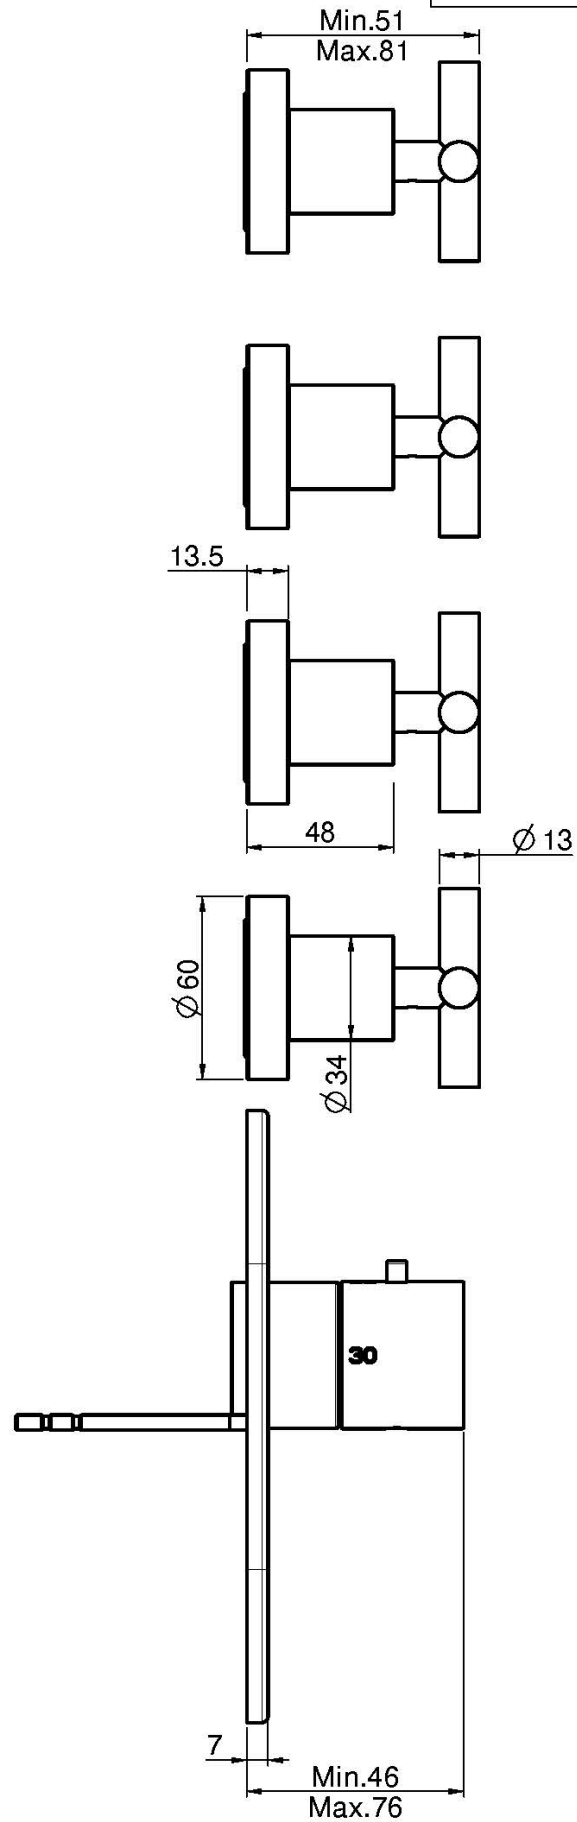

Codice F5333X4

MISCELATORE TERMOSTATICO DA INCASSO MAXIMA

- n.4 rubinetti d'arresto
- maniglia graduata con blocco di sicurezza
- solo parte esterna
- installazione orizzontale o verticale
- **corpo incasso da ordinare separatamente**

IMMAGINE

Finiture

-  CROMO
CR
-  HL
-  HS
-  NICKEL SPAZZOLATO
SN
-  CROMO NERO
CN
-  CROMO NERO SPAZZOLATO
CS
-  BIANCO OPACO
BS
-  NERO OPACO
NS

PRODOTTI DA ORDINARE SEPARATAMENTE

[Corpo da incasso](#)

Vedere le condizioni generali di vendita presenti sul nostro listino in vigore