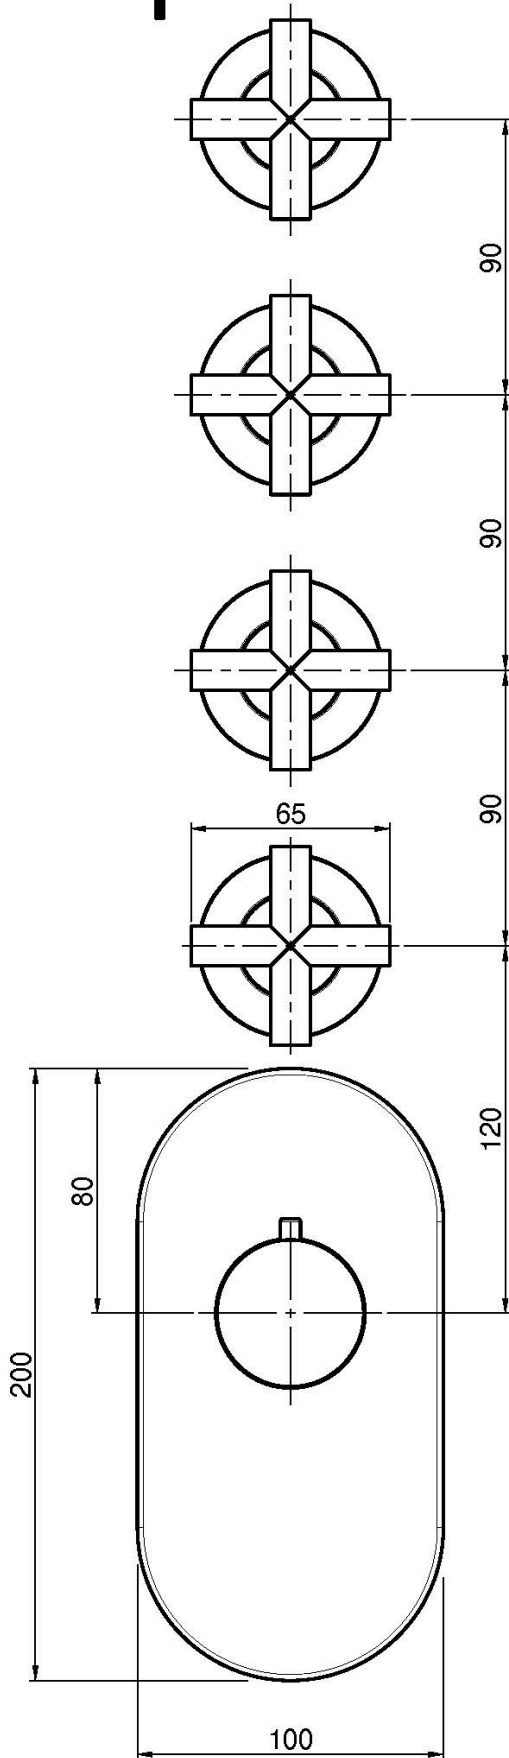

Codice F5333X4

MISCELATORE TERMOSTATICO DA INCASSO MAXIMA

- n.4 rubinetti d'arresto
- maniglia graduata con blocco di sicurezza
- solo parte esterna
- installazione orizzontale o verticale
- **corpo incasso da ordinare separatamente**

IMMAGINE

Finiture

-  CROMO
CR
-  HL
-  HS
-  NICKEL SPAZZOLATO
SN
-  CROMO NERO
CN
-  CROMO NERO SPAZZOLATO
CS
-  BIANCO OPACO
BS
-  NERO OPACO
NS

PRODOTTI DA ORDINARE SEPARATAMENTE

[Corpo da incasso](#)

Vedere le condizioni generali di vendita presenti sul nostro listino in vigore