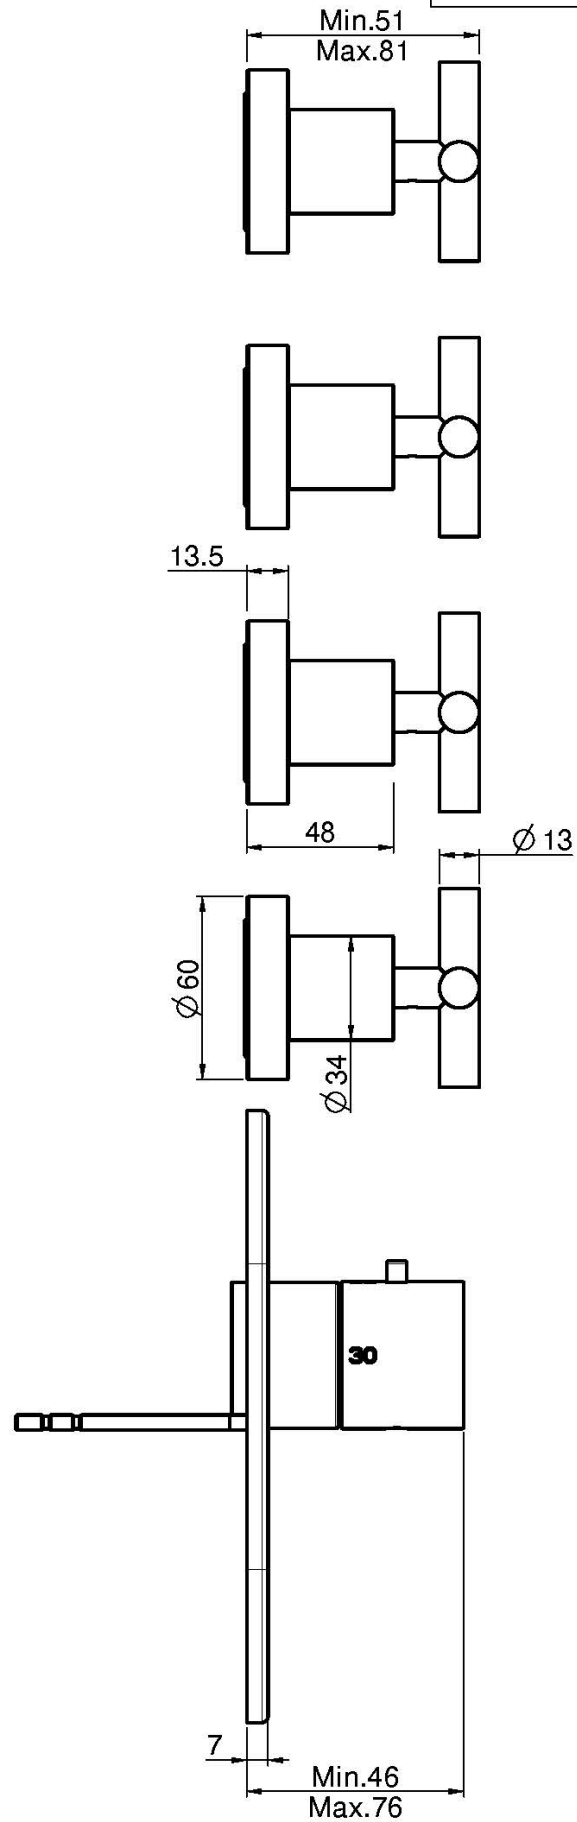

Codice F5333X4

MISCELATORE TERMOSTATICO DA INCASSO MAXIMA

- n.4 rubinetti d'arresto
- maniglia graduata con blocco di sicurezza
- solo parte esterna
- installazione orizzontale o verticale
- **corpo incasso da ordinare separatamente**

IMMAGINE

Finiture

-  CROMO
CR
-  HL
-  HS
-  SN
NICKEL SPAZZOLATO
-  CN
CROMO NERO
-  CS
CROMO NERO SPAZZOLATO
-  BS
BIANCO OPACO
-  NS
NERO OPACO

PRODOTTI DA ORDINARE SEPARATAMENTE

[Corpo da incasso](#)

Vedere le condizioni generali di vendita presenti sul nostro listino in vigore