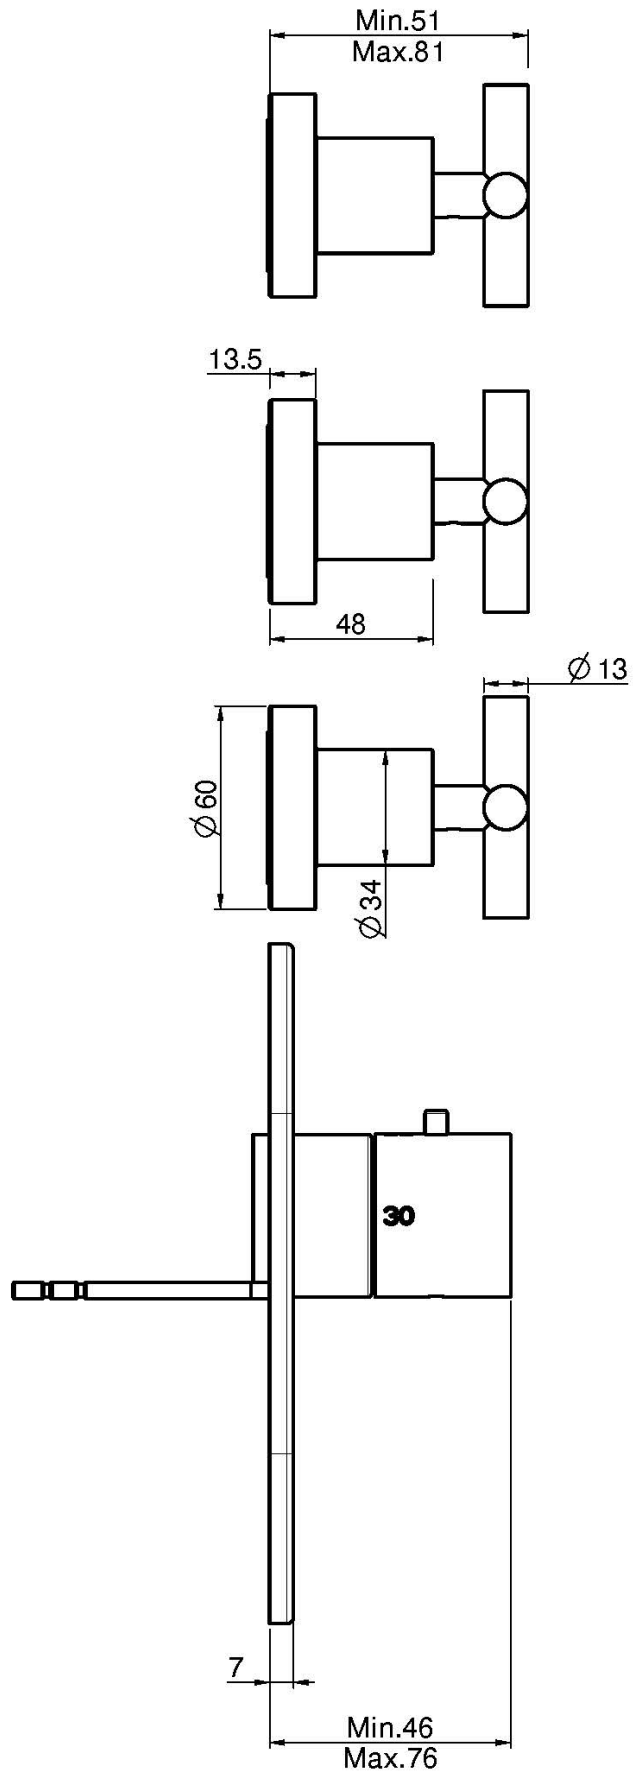

Codice F5333X3

MISCELATORE TERMOSTATICO DA INCASSO MAXIMA

- maniglia graduata con blocco di sicurezza
- n.3 rubinetti d'arresto
- solo parte esterna
- installazione orizzontale o verticale
- **corpo incasso da ordinare separatamente**

IMMAGINE

Finiture

-  CROMO
CR
-  HL
-  HS
-  NICKEL SPAZZOLATO
SN
-  CROMO NERO
CN
-  CROMO NERO SPAZZOLATO
CS
-  BIANCO OPACO
BS
-  NERO OPACO
NS

PRODOTTI DA ORDINARE SEPARATAMENTE

[Corpo da incasso](#)

Vedere le condizioni generali di vendita presenti sul nostro listino in vigore