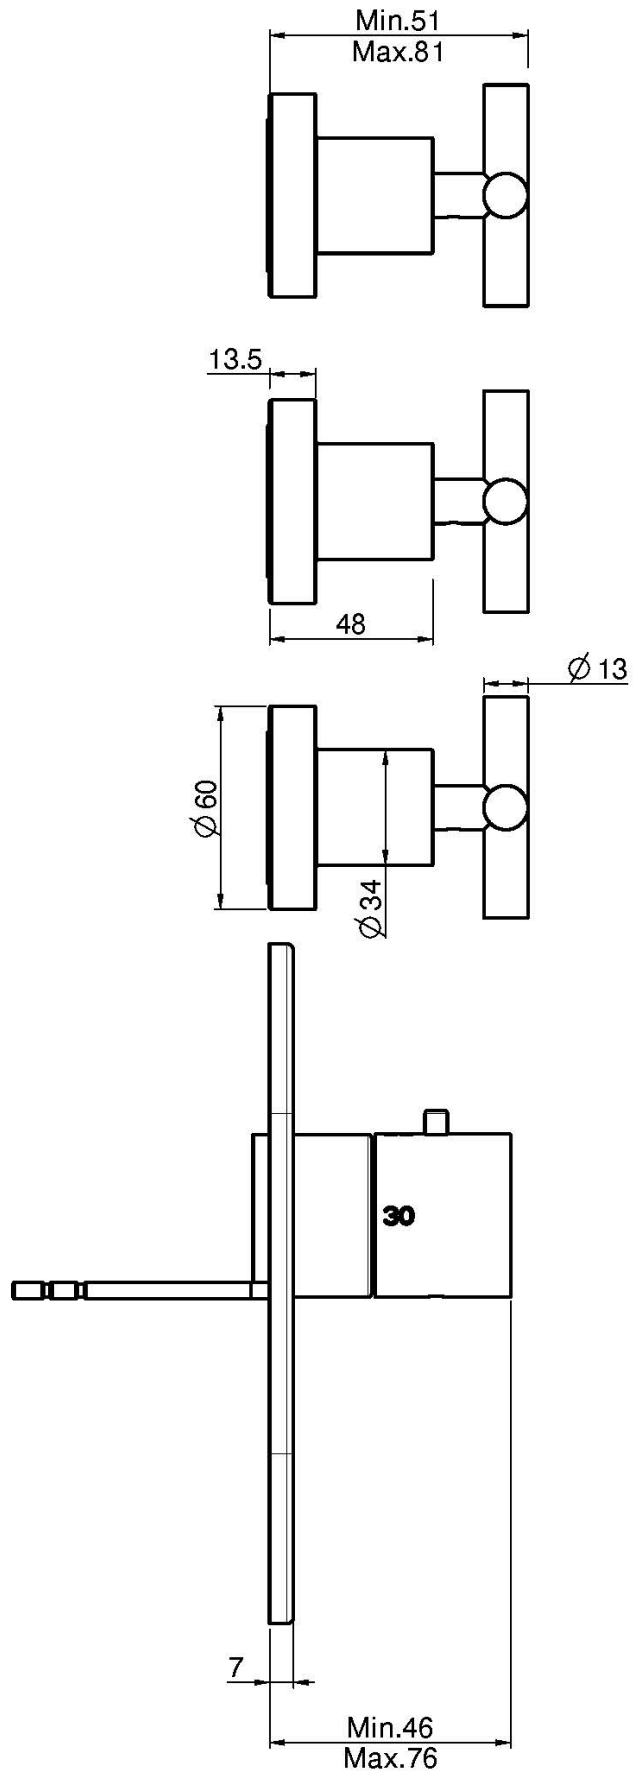

Codice F5333X3

MISCELATORE TERMOSTATICO DA INCASSO MAXIMA

- maniglia graduata con blocco di sicurezza
- n.3 rubinetti d'arresto
- solo parte esterna
- installazione orizzontale o verticale
- **corpo incasso da ordinare separatamente**

IMMAGINE

Finiture

-  CROMO
CR
-  HL
-  HS
-  NICKEL SPAZZOLATO
SN
-  CROMO NERO
CN
-  CROMO NERO SPAZZOLATO
CS
-  BIANCO OPACO
BS
-  NERO OPACO
NS

PRODOTTI DA ORDINARE SEPARATAMENTE

[Corpo da incasso](#)

Vedere le condizioni generali di vendita presenti sul nostro listino in vigore