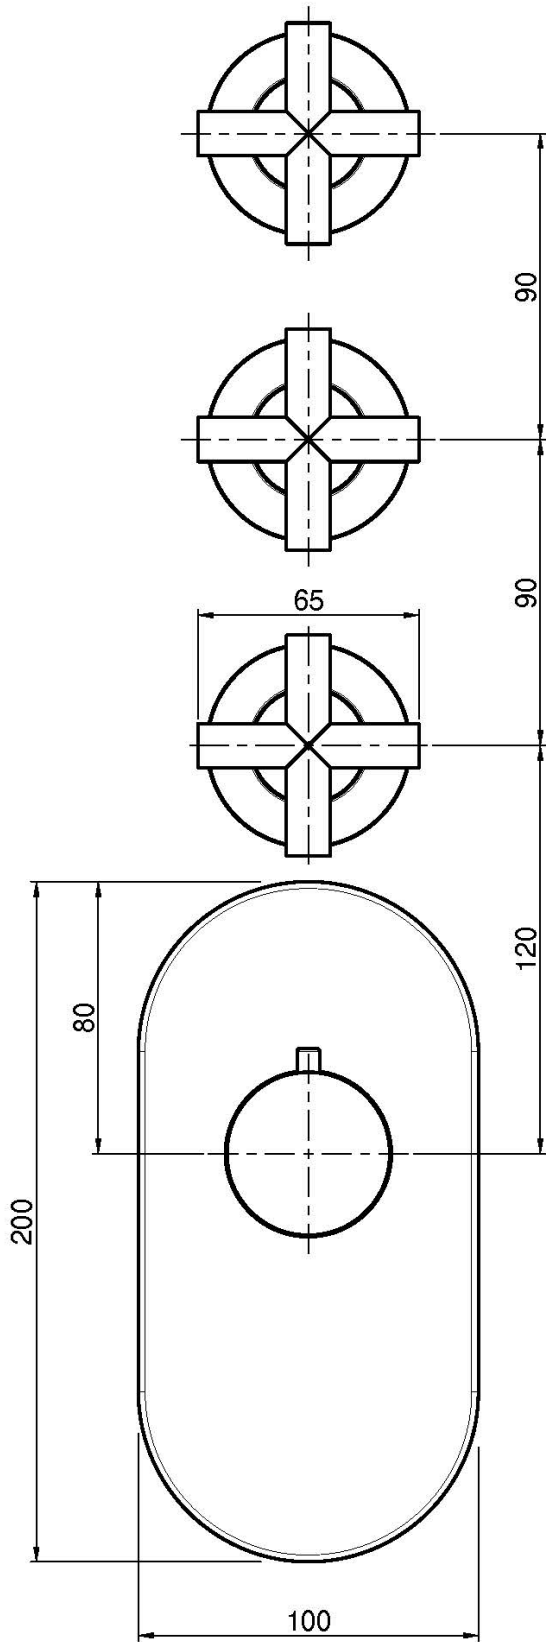

Codice F5333X3

MISCELATORE TERMOSTATICO DA INCASSO MAXIMA

- maniglia graduata con blocco di sicurezza
- n.3 rubinetti d'arresto
- solo parte esterna
- installazione orizzontale o verticale
- **corpo incasso da ordinare separatamente**

IMMAGINE

Finiture

-  CROMO
CR
-  HL
-  HS
-  NICKEL SPAZZOLATO
SN
-  CROMO NERO
CN
-  CROMO NERO SPAZZOLATO
CS
-  BIANCO OPACO
BS
-  NERO OPACO
NS

PRODOTTI DA ORDINARE SEPARATAMENTE

[Corpo da incasso](#)

Vedere le condizioni generali di vendita presenti sul nostro listino in vigore