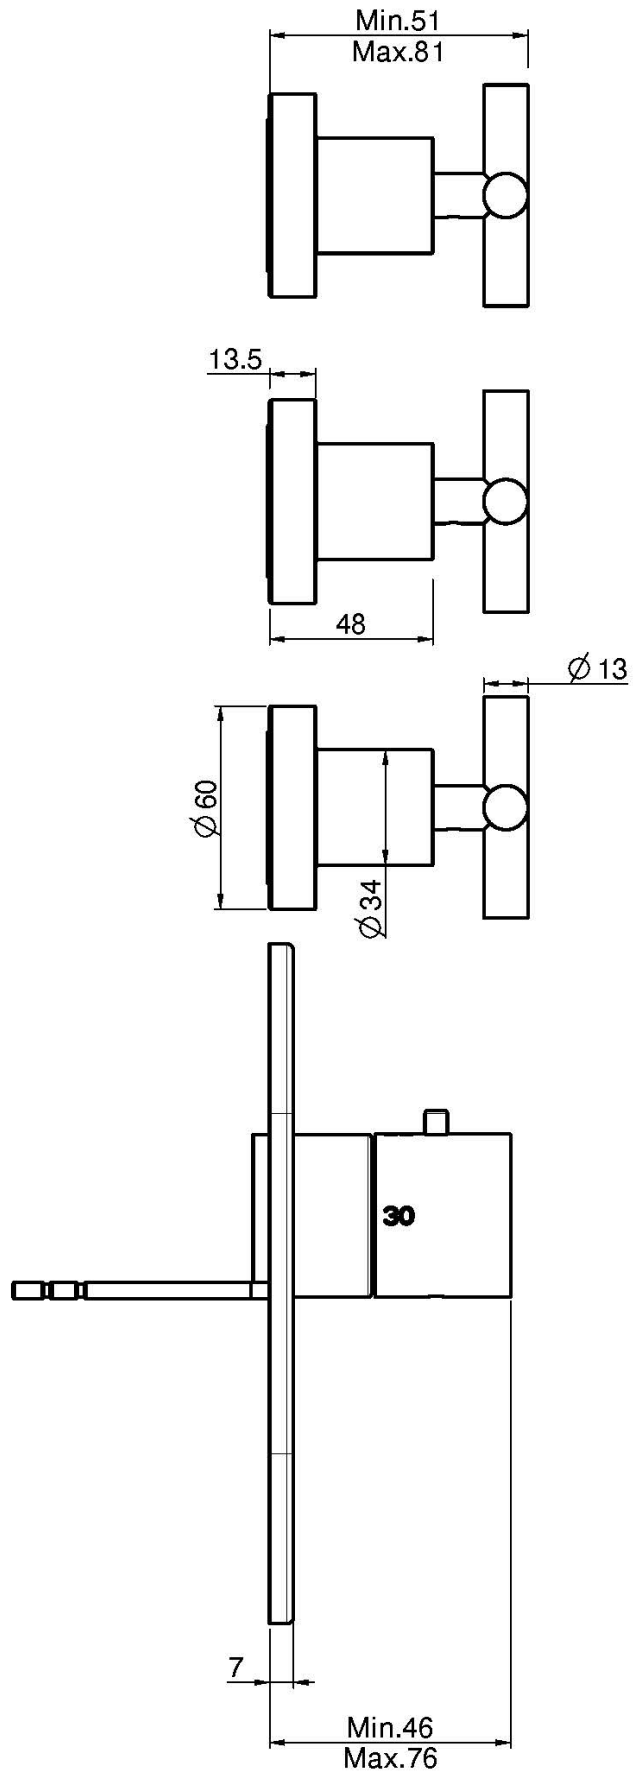

Codice F5333X3

MISCELATORE TERMOSTATICO DA INCASSO MAXIMA

- n.3 rubinetti d'arresto
- maniglia graduata con blocco di sicurezza
- solo parte esterna
- installazione orizzontale o verticale
- **corpo incasso da ordinare separatamente**

IMMAGINE

Finiture

-  CROMO
CR
-  HL
-  HS
-  NICKEL SPAZZOLATO
SN
-  CROMO NERO
CN
-  CROMO NERO SPAZZOLATO
CS
-  BIANCO OPACO
BS
-  NERO OPACO
NS

PRODOTTI DA ORDINARE SEPARATAMENTE

[Corpo da incasso](#)

Vedere le condizioni generali di vendita presenti sul nostro listino in vigore