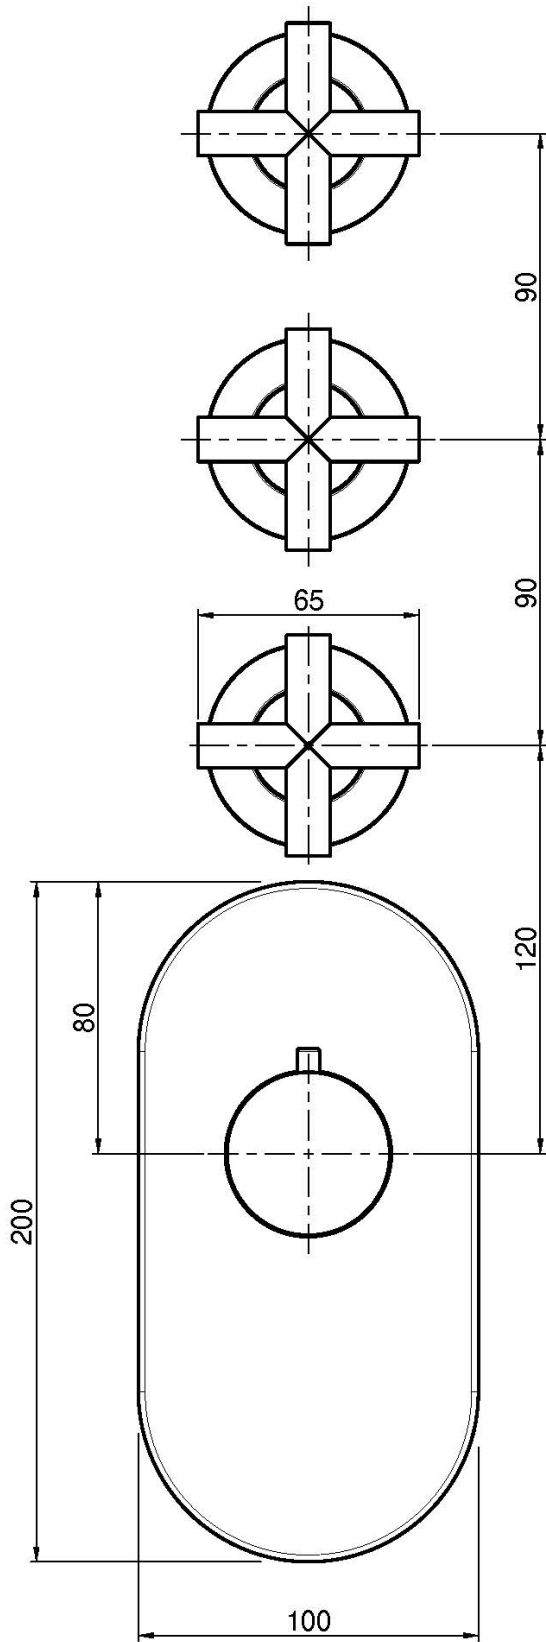

Codice F5333X3

MISCELATORE TERMOSTATICO DA INCASSO MAXIMA

- n.3 rubinetti d'arresto
- maniglia graduata con blocco di sicurezza
- solo parte esterna
- installazione orizzontale o verticale
- **corpo incasso da ordinare separatamente**

IMMAGINE

Finiture

-  CROMO
CR
-  HL
-  HS
-  NICKEL SPAZZOLATO
SN
-  CROMO NERO
CN
-  CROMO NERO SPAZZOLATO
CS
-  BIANCO OPACO
BS
-  NERO OPACO
NS

PRODOTTI DA ORDINARE SEPARATAMENTE

[Corpo da incasso](#)

Vedere le condizioni generali di vendita presenti sul nostro listino in vigore