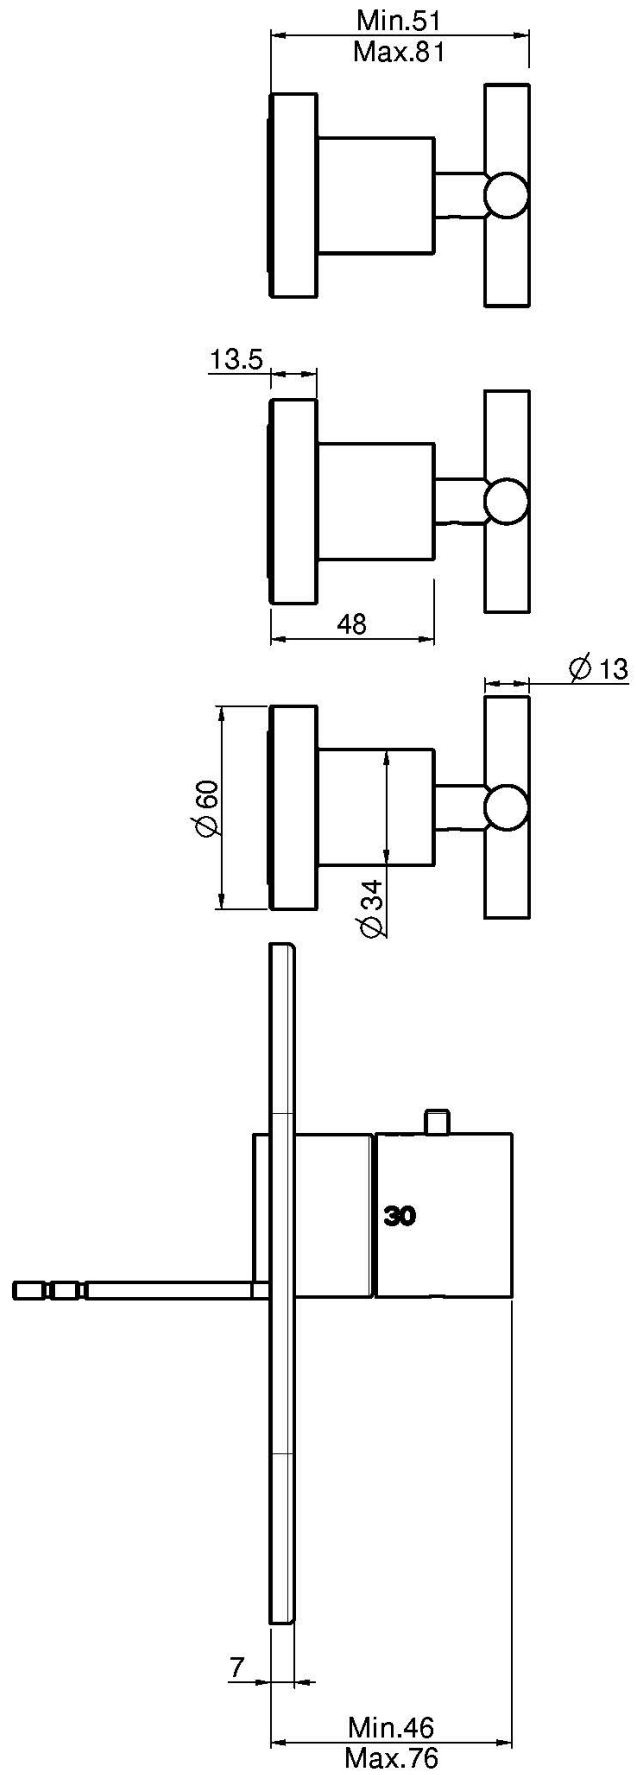

Codice F5333X3

MISCELATORE TERMOSTATICO DA INCASSO MAXIMA

- n.3 rubinetti d'arresto
- maniglia graduata con blocco di sicurezza
- solo parte esterna
- installazione orizzontale o verticale
- **corpo incasso da ordinare separatamente**

IMMAGINE

Finiture

-  CROMO
CR
-  HL
-  HS
-  NICKEL SPAZZOLATO
SN
-  CROMO NERO
CN
-  CROMO NERO SPAZZOLATO
CS
-  BIANCO OPACO
BS
-  NERO OPACO
NS

PRODOTTI DA ORDINARE SEPARATAMENTE

[Corpo da incasso](#)

Vedere le condizioni generali di vendita presenti sul nostro listino in vigore