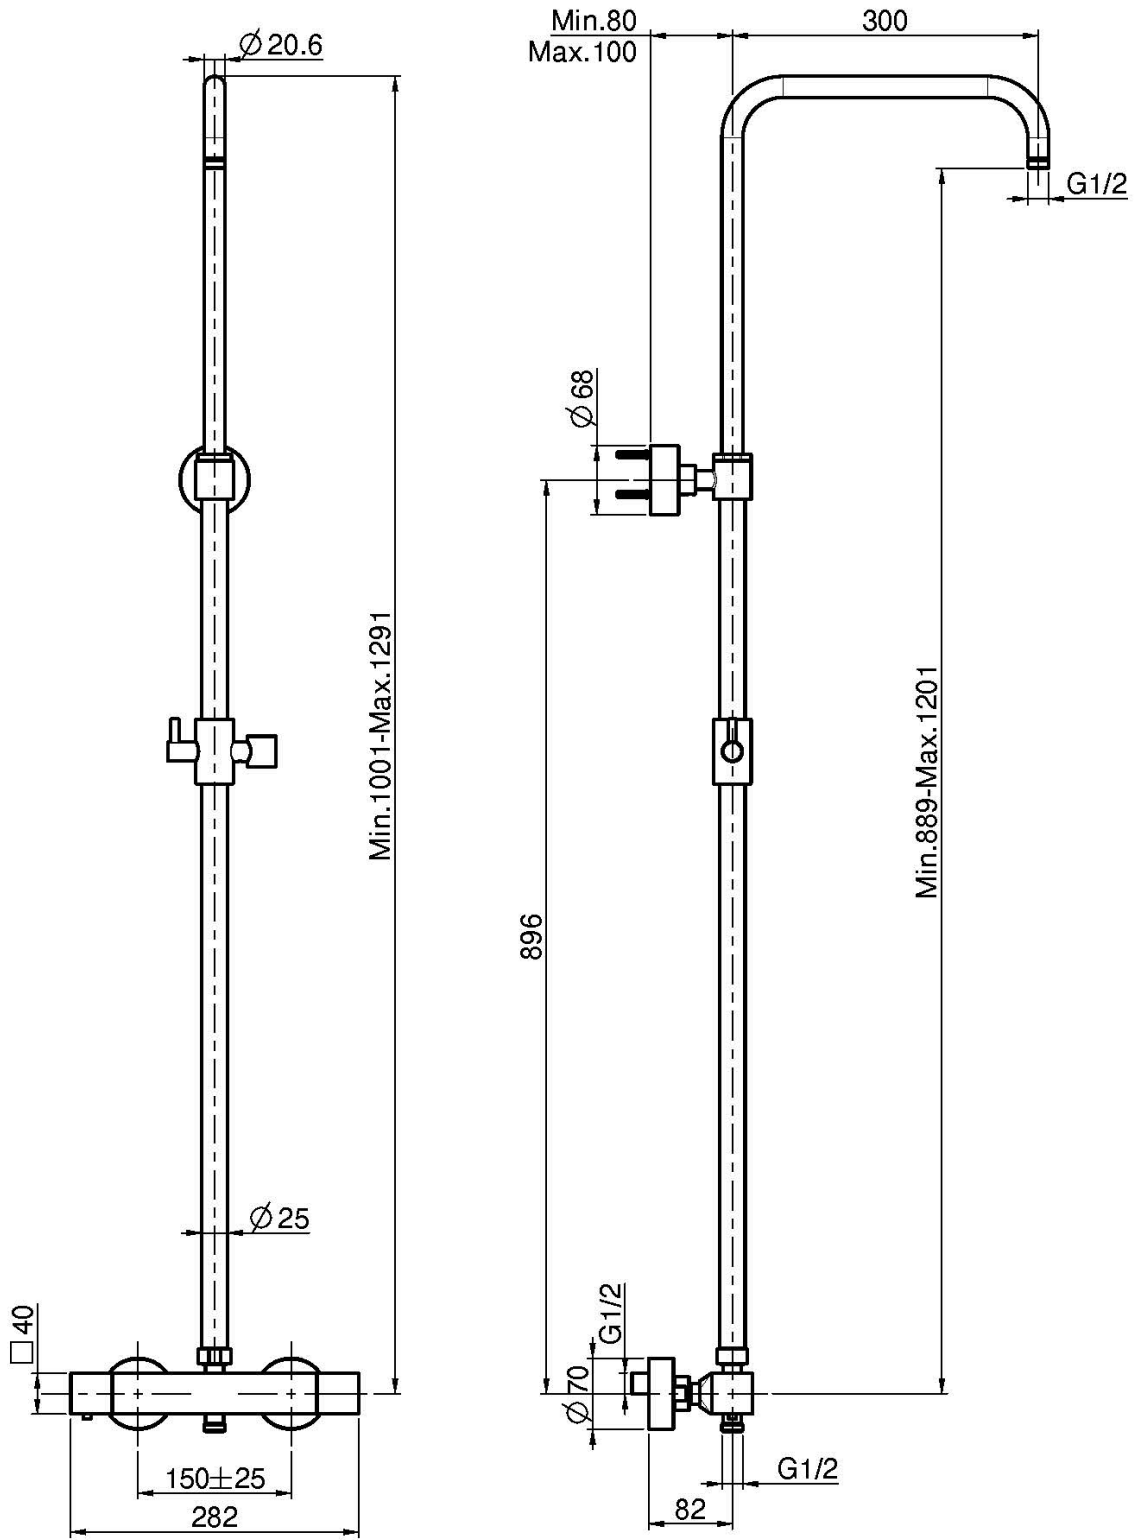

This drawing is the property of FIMA Carlo Frattini. Any complete or partial reproduction, or any transmission to third party without FIMA Carlo Frattini authorization is forbidden.