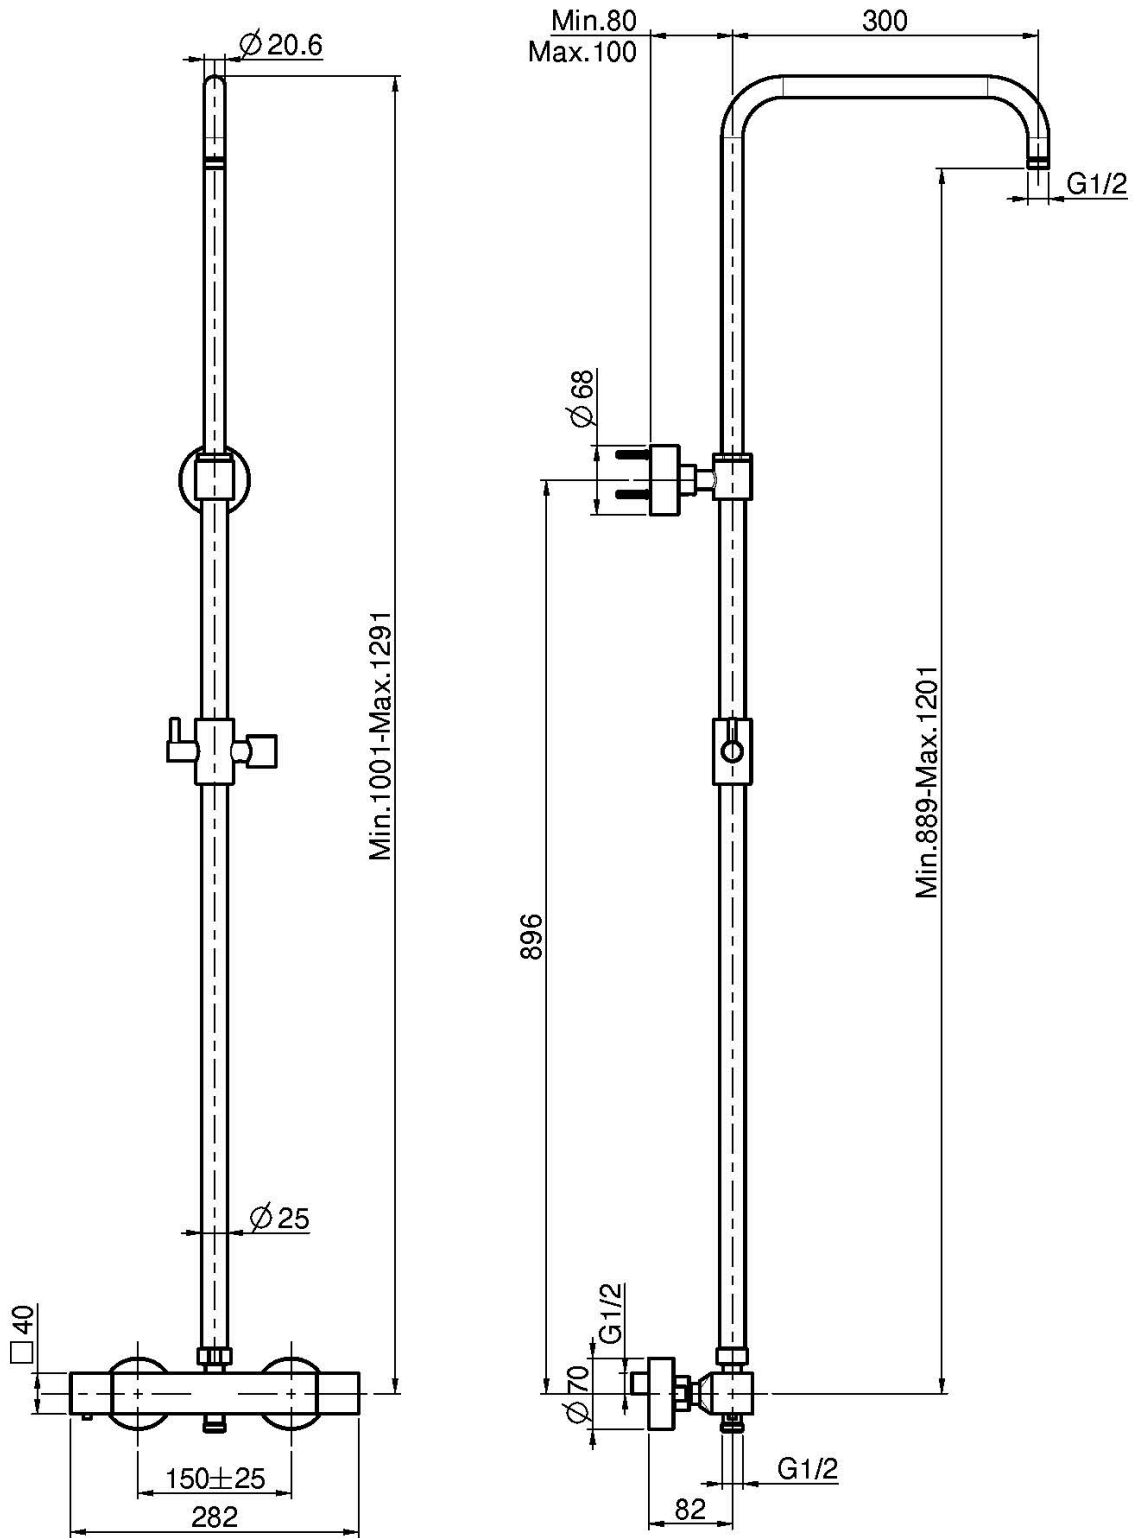

Codice F4255S

MISCELATORE TERMOSTATICO DOCCIA CON COLONNA DOCCIA

- colonna regolabile in altezza
- n.2 raccordi eccentrici 1/2"
- deviatore incorporato nella maniglia
- **maniglie in metallo**
- CORPO FREDDO

IMMAGINE

Finiture

-  CROMO
CR
-  HL
-  HS
-  ZL
-  ZS
-  NICKEL SPAZZOLATO
SN
-  CROMO NERO
CN
-  CROMO NERO SPAZZOLATO
CS
-  BIANCO OPACO
BS
-  NERO OPACO
NS
-  ORO
OR
-  ORO SPAZZOLATO
OS

Vedere le condizioni generali di vendita presenti sul nostro
listino in vigore