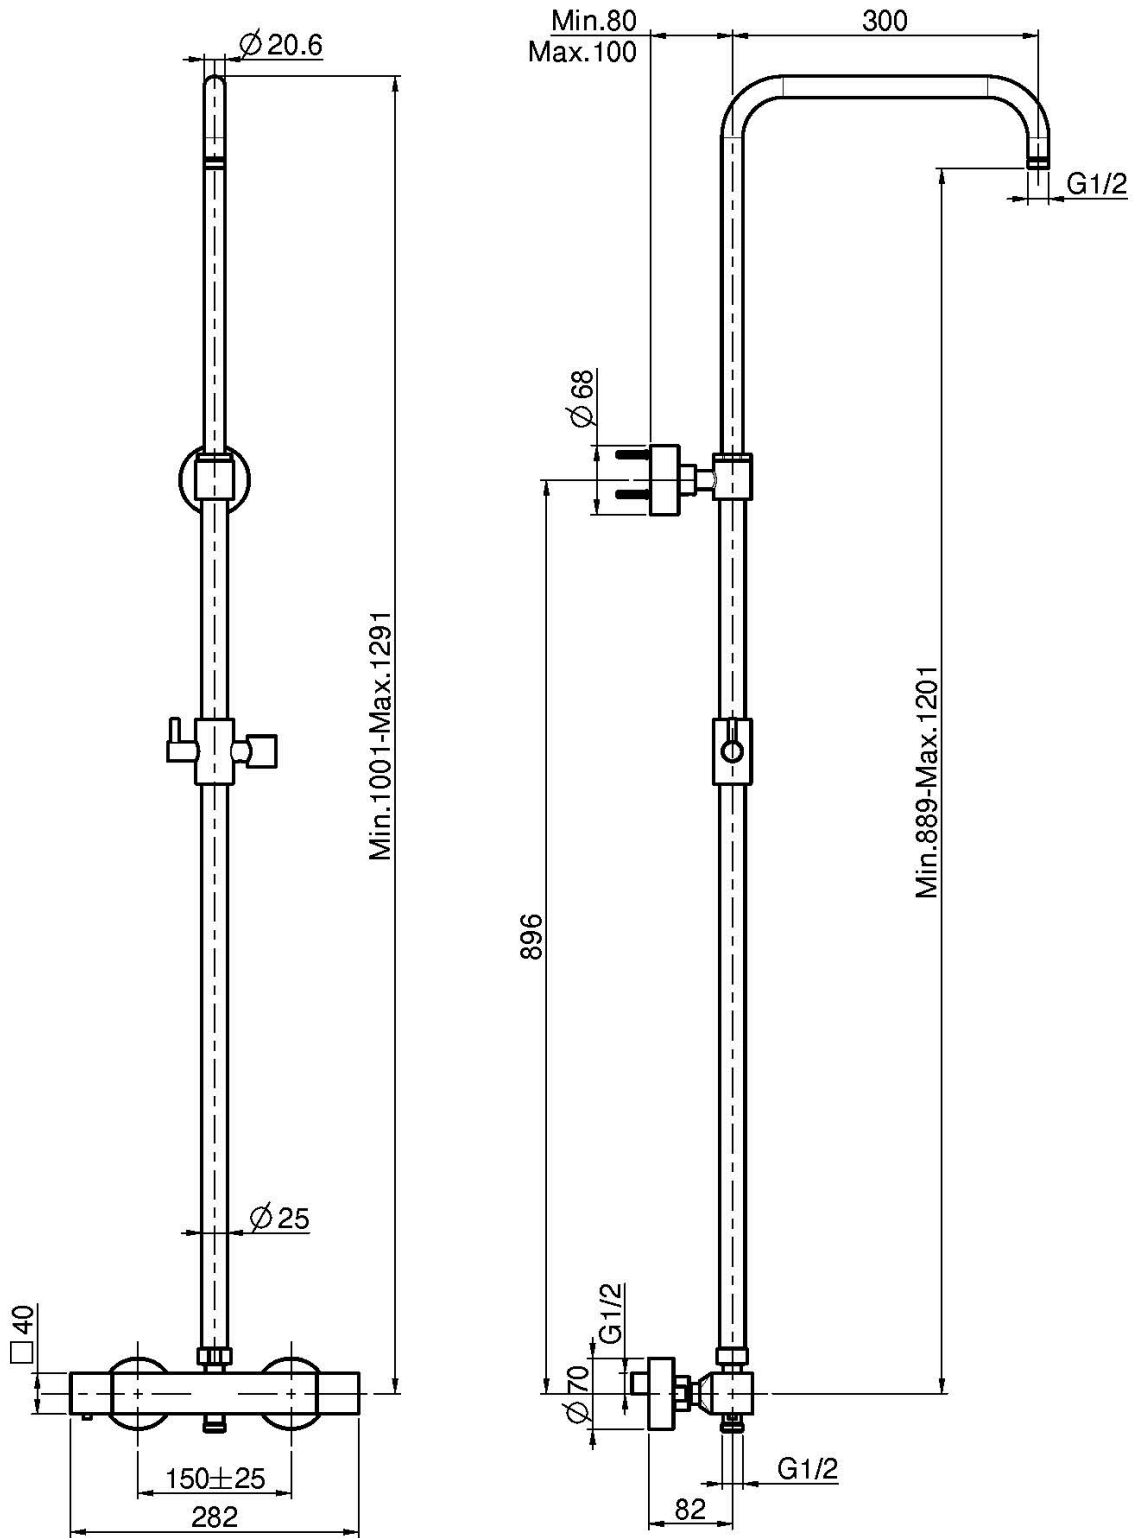

Codice F4255S

## MISCELATORE TERMOSTATICO DOCCIA CON COLONNA DOCCIA

- colonna regolabile in altezza
- n.2 raccordi eccentrici 1/2"
- deviatore incorporato nella maniglia
- **maniglie in metallo**
- CORPO FREDDO

### IMMAGINE