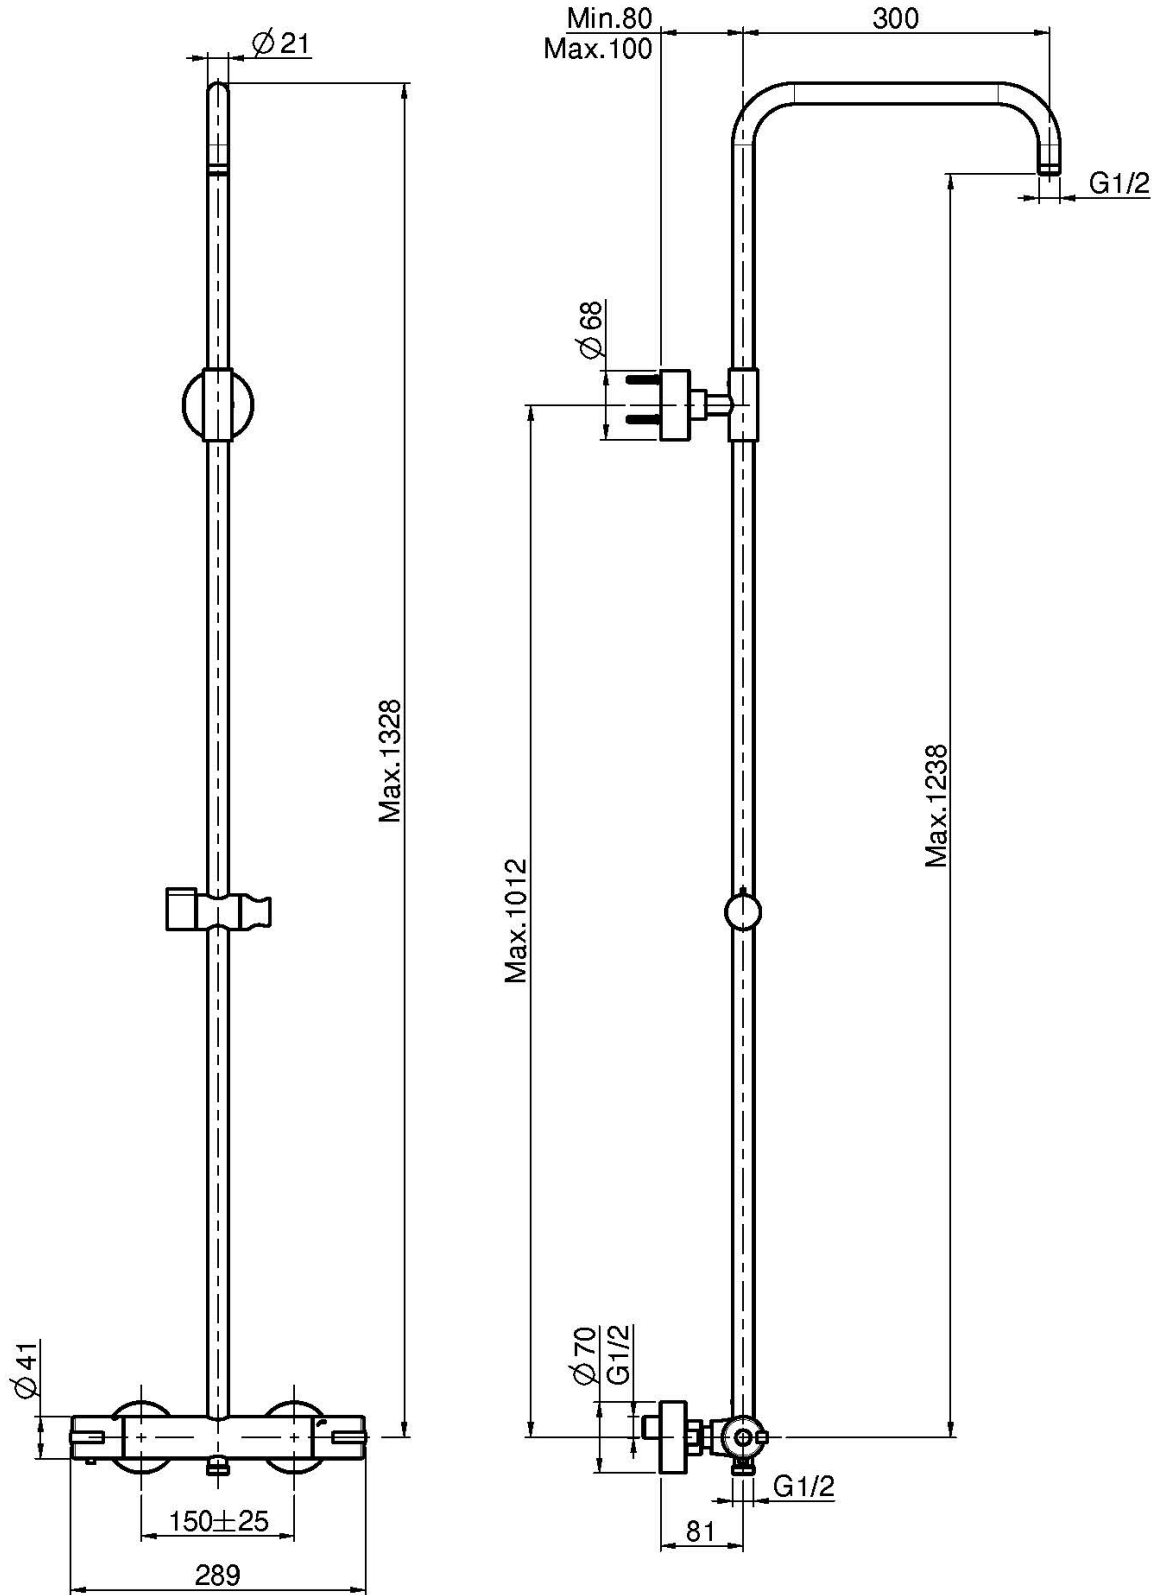

This drawing is the property of FIMA Carlo Frattini. Any complete or partial reproduction, or any transmission to third party without FIMA Carlo Frattini authorization is forbidden.