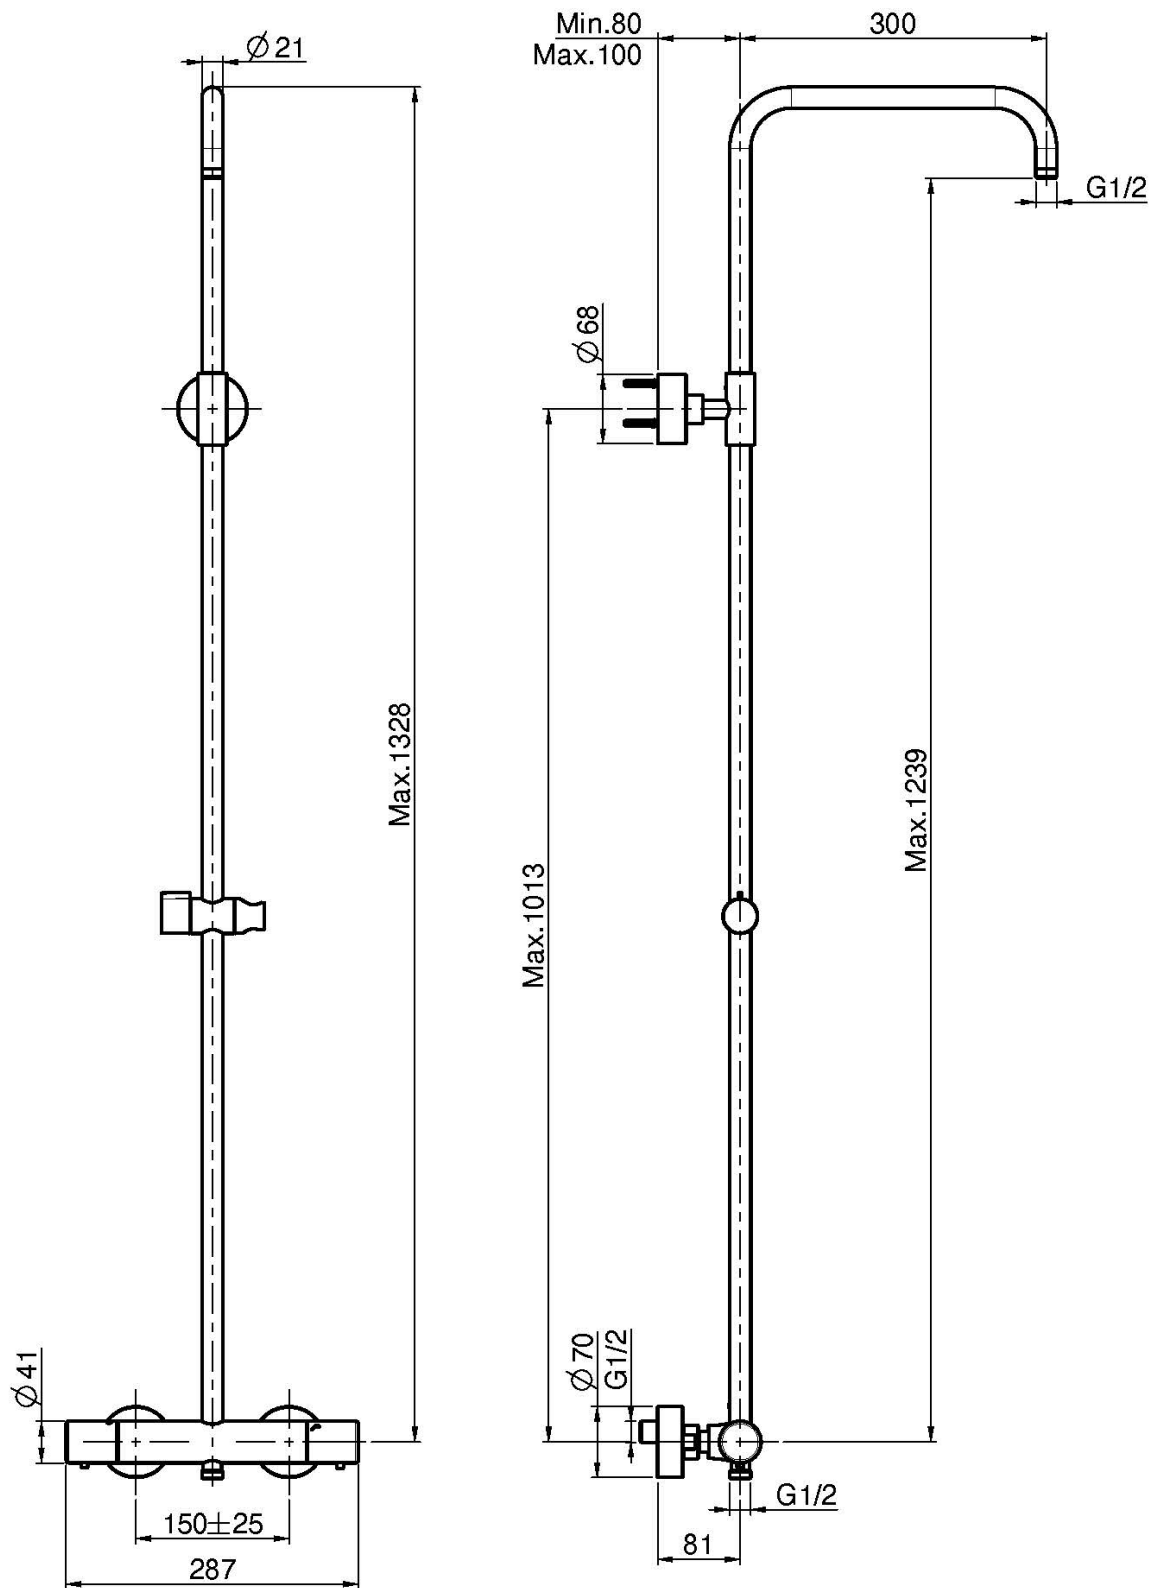

F4925SCR

This drawing is the property of FIMA Carlo Frattini. Any complete or partial reproduction, or any transmission to third party without FIMA Carlo Frattini authorization is forbidden.