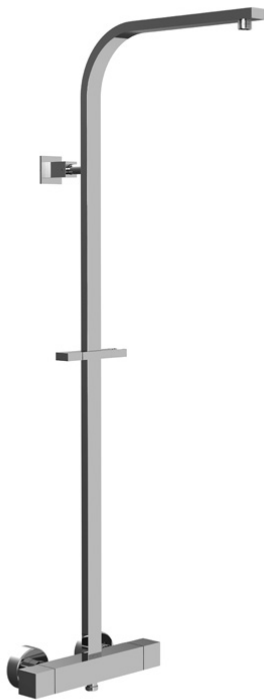

Codice F4255NQ

MISCELATORE TERMOSTATICO DOCCIA CON COLONNA DOCCIA

- n.2 raccordi eccentrici 1/2"
- **maniglie in metallo**
- deviatore incorporato nella maniglia
- CORPO FREDDO

Finiture

 CROMO
CR

IMMAGINE

Vedere le condizioni generali di vendita presenti sul nostro
listino in vigore