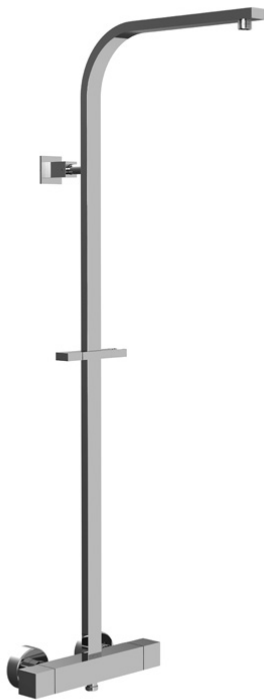

Codice F4255NQ

## MISCELATORE TERMOSTATICO DOCCIA CON COLONNA DOCCIA

- n.2 raccordi eccentrici 1/2"
- **maniglie in metallo**
- deviatore incorporato nella maniglia
- CORPO FREDDO

Finiture

 CROMO  
CR

IMMAGINE

Vedere le condizioni generali di vendita presenti sul nostro  
listino in vigore