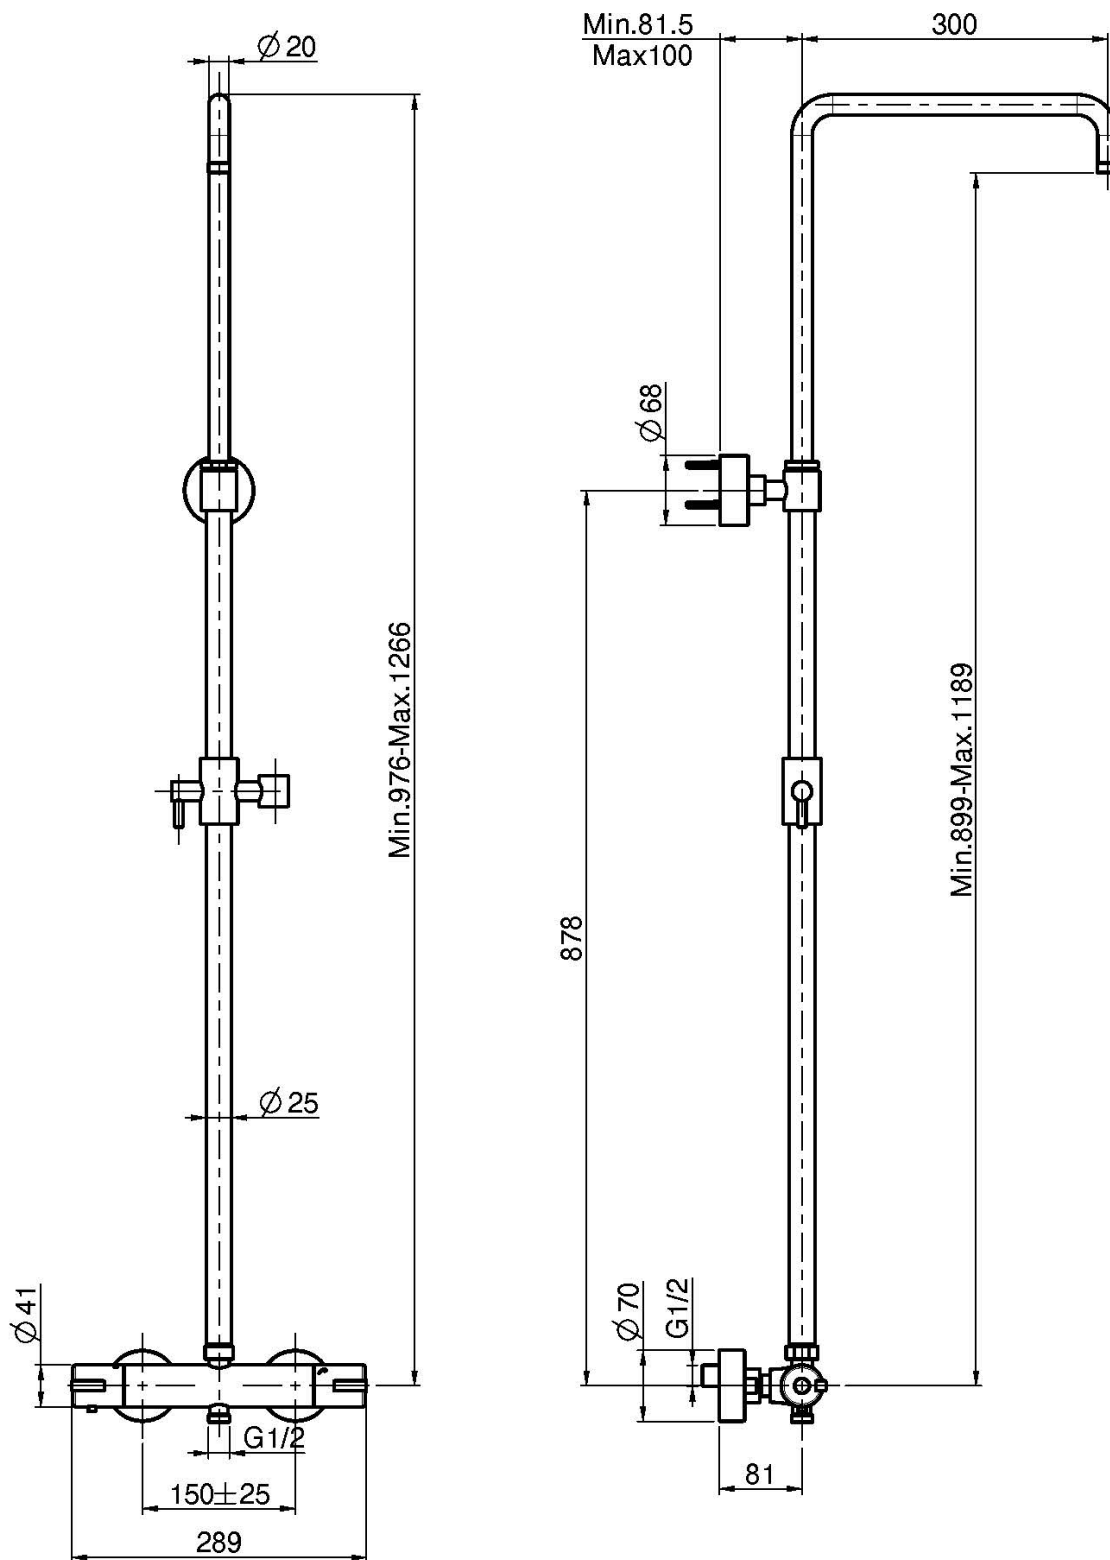

F4085SCR

This drawing is the property of FIMA Carlo Frattini. Any complete or partial reproduction, or any transmission to third party without FIMA Carlo Frattini authorization is forbidden.