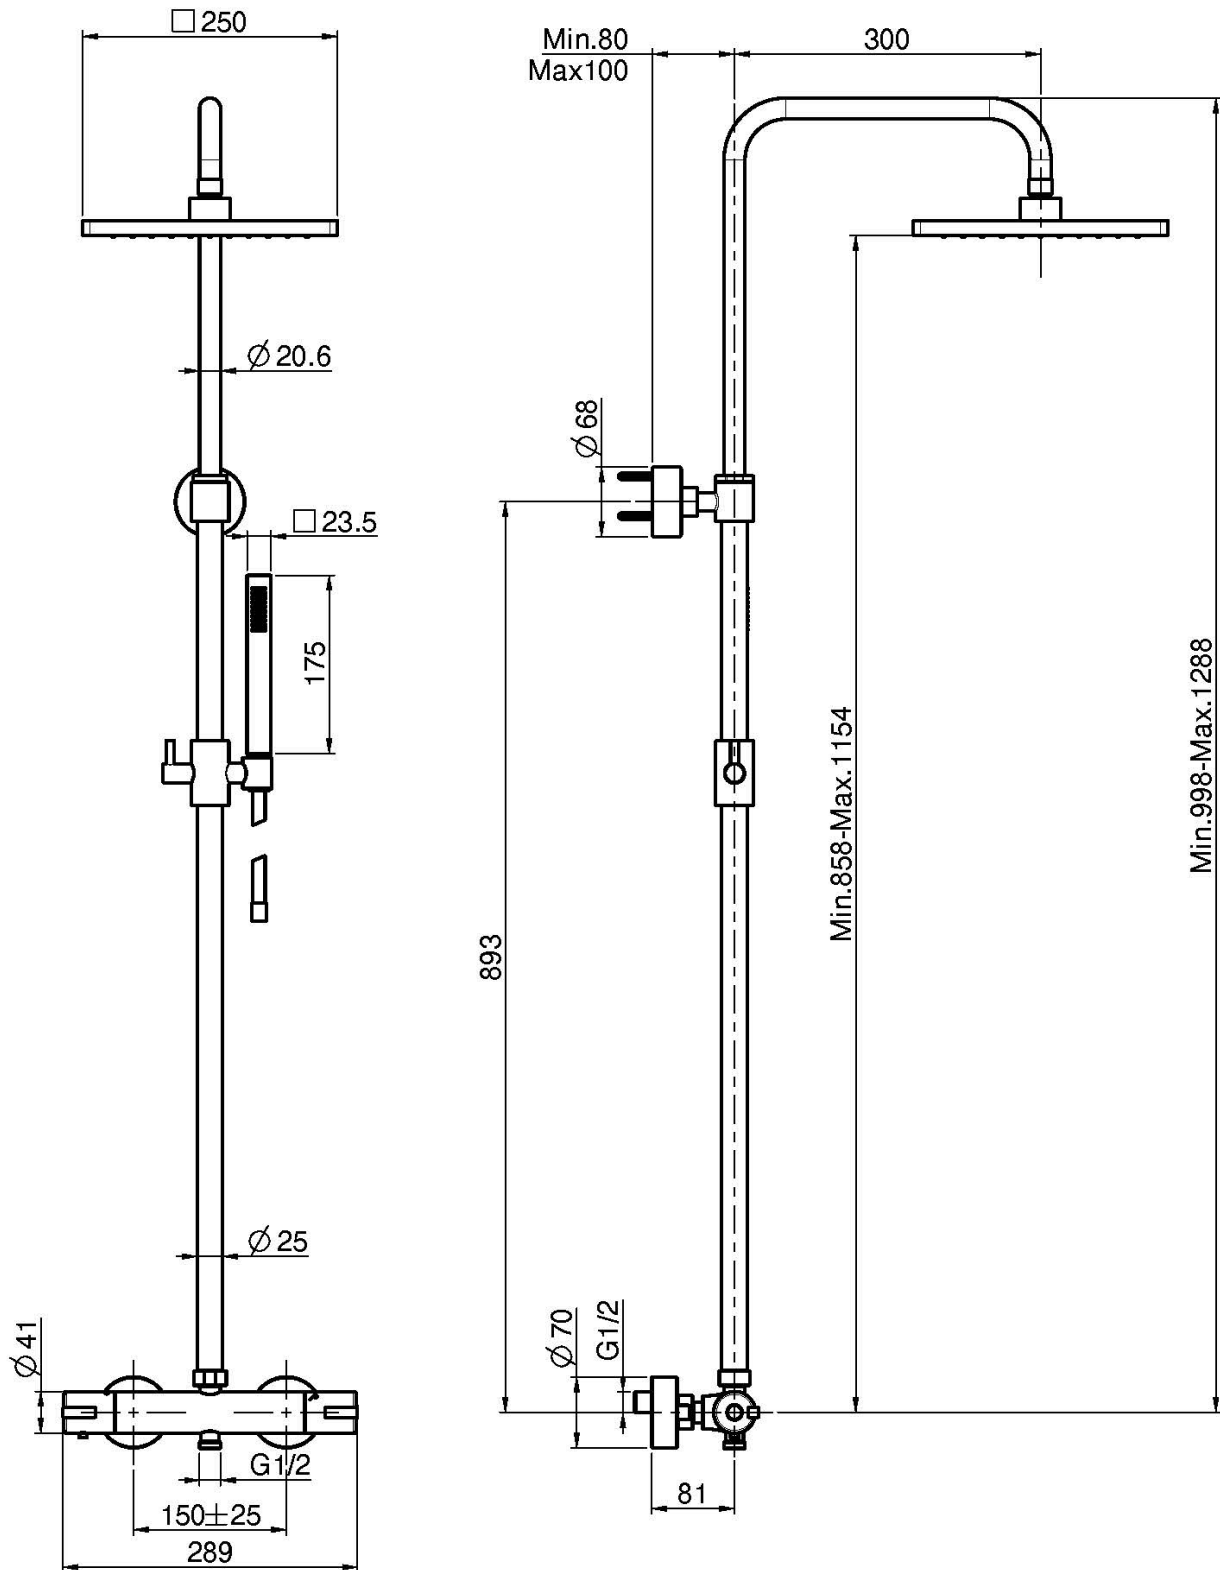

This drawing is the property of FIMA Carlo Frattini. Any complete or partial reproduction, or any transmission to third party without FIMA Carlo Frattini authorization is forbidden.