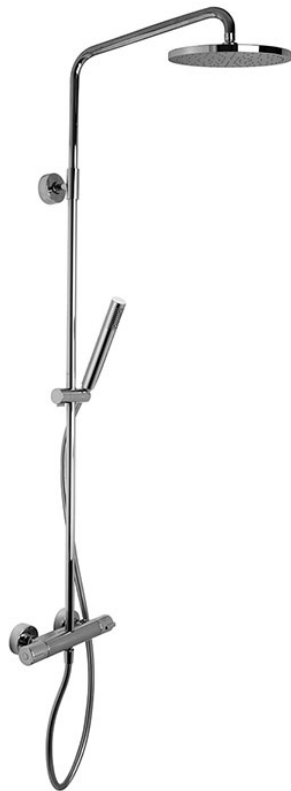

Codice F4905/RP253

**MISCELATORE TERMOSTATICO DOCCIA
ESTERNO CON COLONNA DOCCIA
SOFFIONE E DOCCETTA**

- **colonna tagliabile**
- n.2 raccordi eccentrici 1/2"
- doccia con ugelli anticalcare
- soffione in ABS Ø 250 mm
- **maniglie in ABS**
- flessibile chromalux 1500 mm
- CORPO FREDDO

Finiture

IMMAGINE

Vedere le condizioni generali di vendita presenti sul nostro
listino in vigore