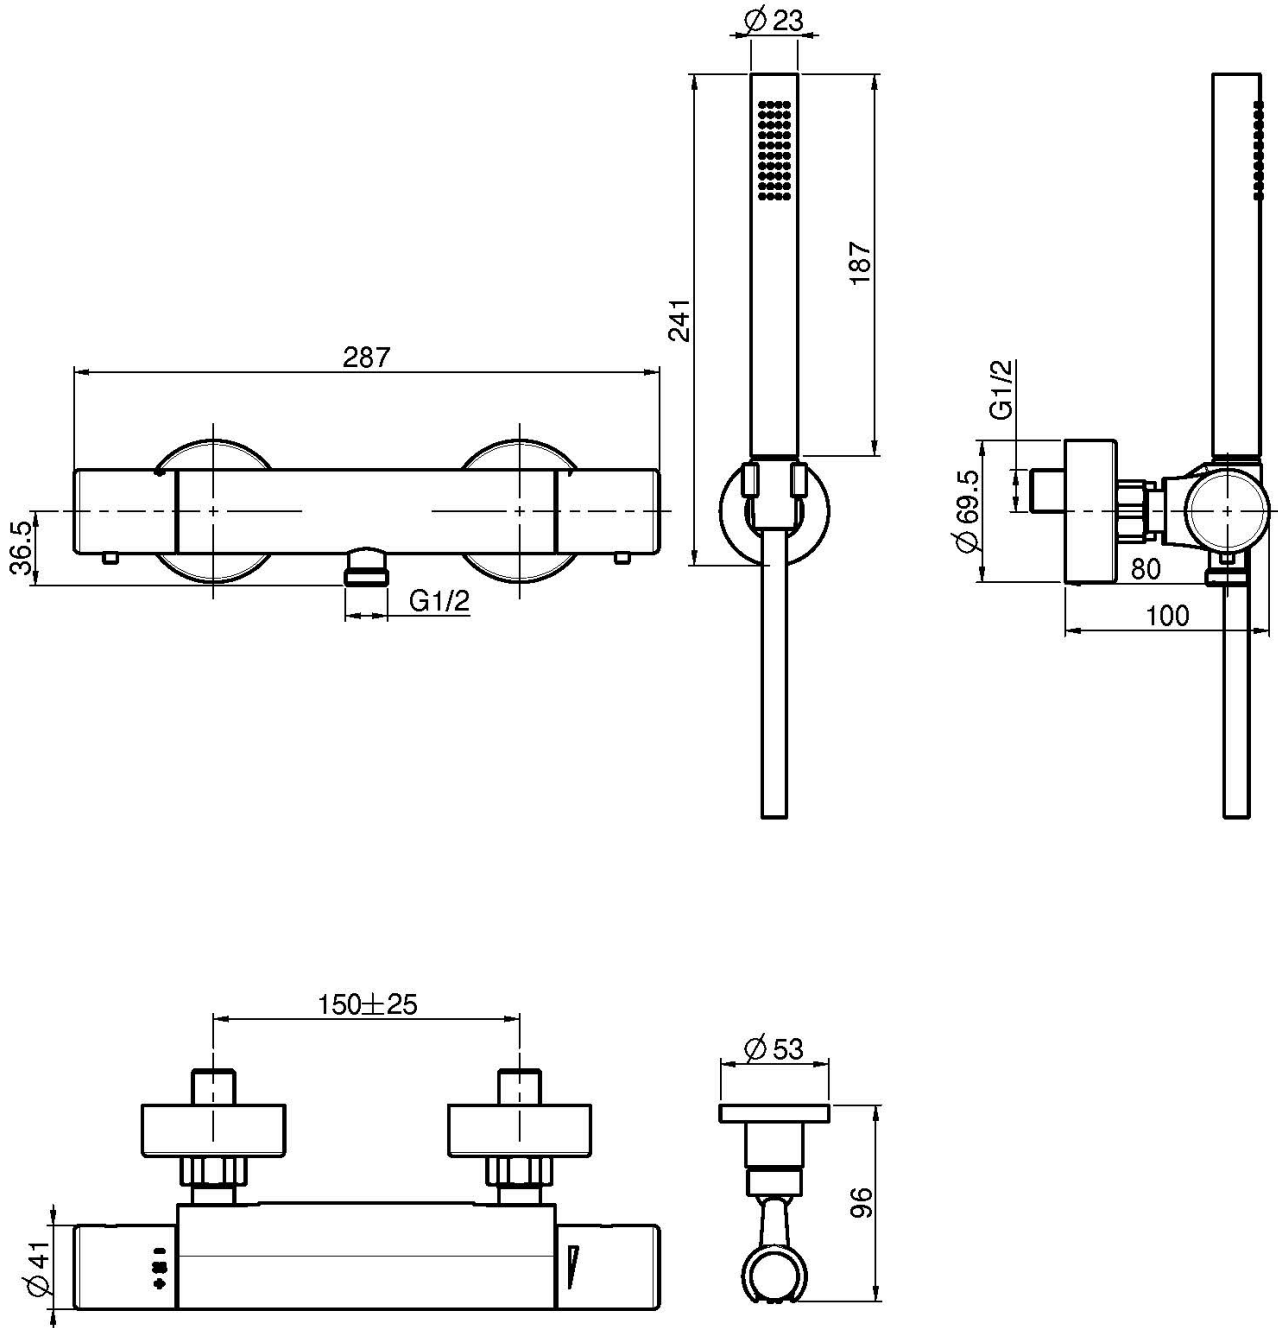

## MISCELATORE TERMOSTATICO DOCCIA ESTERNO CON SET DOCCIA CON MANIGLIE IN METALLO

- n.2 raccordi eccentrici 1/2"
- tasto di limitazione portata al 50%
- doccia con ugelli anticalcare
- supporto doccia
- CORPO FREDDO
- flessibile chromalux 1500 mm

## IMMAGINE

Vedere le condizioni generali di vendita presenti sul nostro  
listino in vigore

F4275CR

This drawing is the property of FIMA Carlo Frattini. Any complete or partial reproduction, or any transmission to third party without FIMA Carlo Frattini authorization is forbidden.