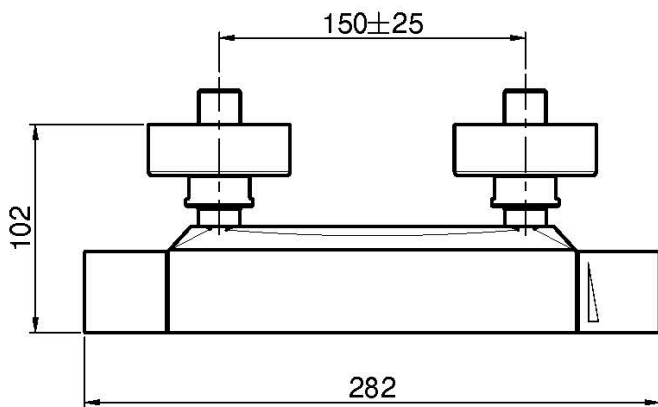

This drawing is the property of FIMA Carlo Frattini. Any complete or partial reproduction, or any transmission to third party without FIMA Carlo Frattini authorization is forbidden.