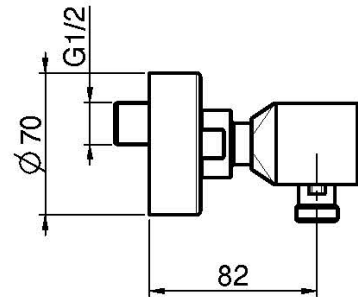

This drawing is the property of FIMA Carlo Frattini. Any complete or partial reproduction, or any transmission to third party without FIMA Carlo Frattini authorization is forbidden.