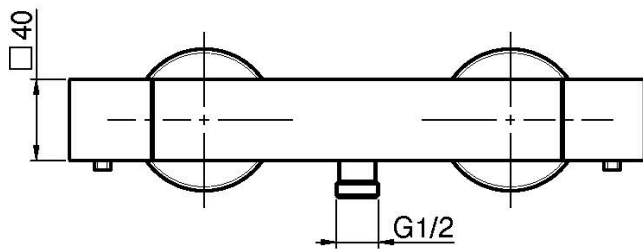

This drawing is the property of FIMA Carlo Frattini. Any complete or partial reproduction, or any transmission to third party without FIMA Carlo Frattini authorization is forbidden.