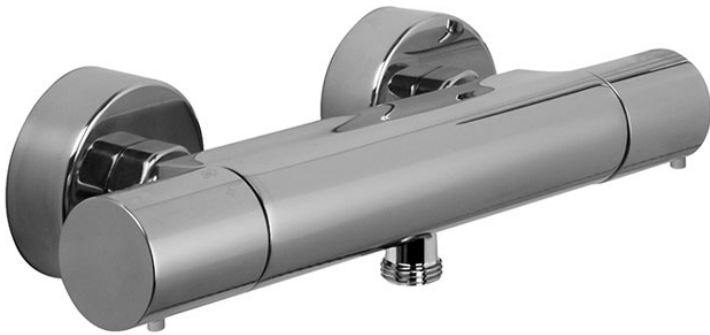

Codice F4275/1

**MISCELATORE TERMOSTATICO DOCCIA  
ESTERNO SENZA SET DOCCIA CON  
MANIGLIE IN METALLO**

- n.2 raccordi eccentrici 1/2"
- tasto di limitazione portata al 50%
- CORPO FREDDO

IMMAGINE

Finiture