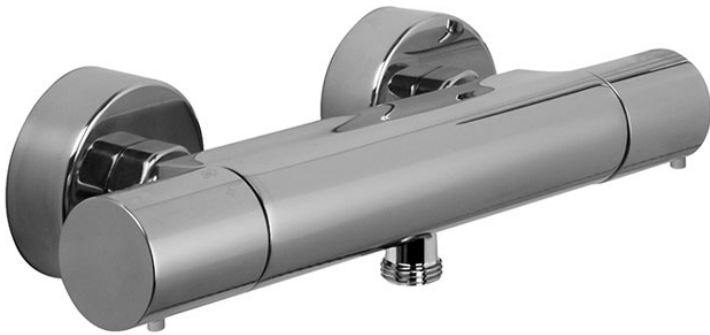

Codice F4275/1

**MISCELATORE TERMOSTATICO DOCCIA
ESTERNO SENZA SET DOCCIA CON
MANIGLIE IN METALLO**

- n.2 raccordi eccentrici 1/2"
- tasto di limitazione portata al 50%
- CORPO FREDDO

IMMAGINE

Finiture

-  CROMO
CR
-  HL
-  HS
-  ZL
-  ZS
-  NICKEL SPAZZOLATO
SN
-  CROMO NERO
CN
-  CROMO NERO SPAZZOLATO
CS
-  BIANCO OPACO
BS
-  NERO OPACO
NS
-  ORO
OR
-  ORO SPAZZOLATO
OS