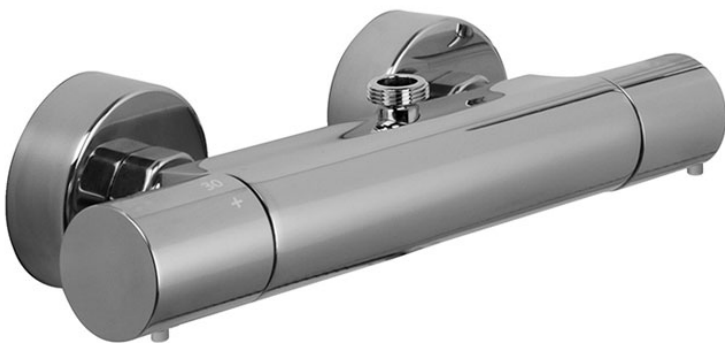

Codice F4275/3

**MISCELATORE TERMOSTATICO DOCCIA
ESTERNO SENZA SET DOCCIA CON
MANIGLIE IN METALLO CON USCITA
SUPERIORE**

- n.2 raccordi eccentrici 1/2"
- uscita superiore
- CORPO FREDDO

IMMAGINE

Finiture

-  CROMO
CR
-  HL
-  HS
-  ZL
-  ZS
-  NICKEL SPAZZOLATO
SN
-  CROMO NERO
CN
-  CROMO NERO SPAZZOLATO
CS
-  BIANCO OPACO
BS
-  NERO OPACO
NS
-  ORO
OR
-  ORO SPAZZOLATO
OS