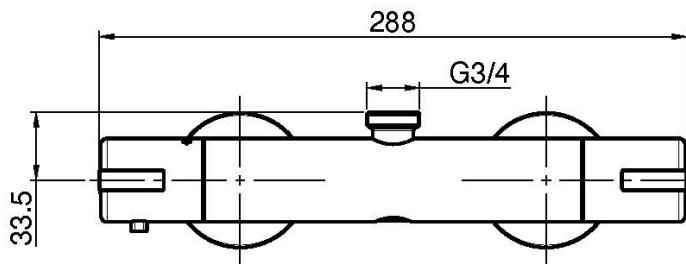

F4075/3CR

This drawing is the property of FIMA Carlo Frattini. Any complete or partial reproduction, or any transmission to third party without FIMA Carlo Frattini authorization is forbidden.