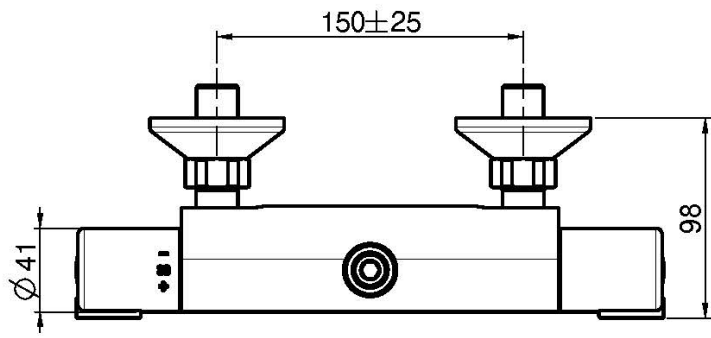

F4075/3CR

This drawing is the property of FIMA Carlo Frattini. Any complete or partial reproduction, or any transmission to third party without FIMA Carlo Frattini authorization is forbidden.