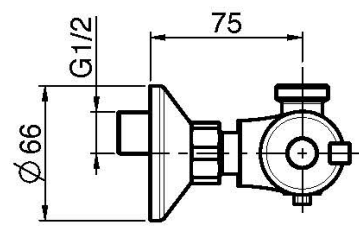

This drawing is the property of FIMA Carlo Frattini. Any complete or partial reproduction, or any transmission to third party without FIMA Carlo Frattini authorization is forbidden.