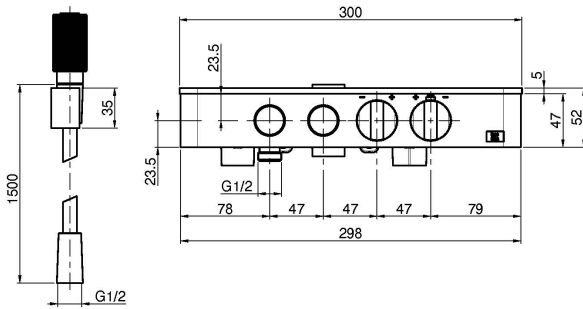

listino in vigore

fima CARLO FRATTINI

F5940/1