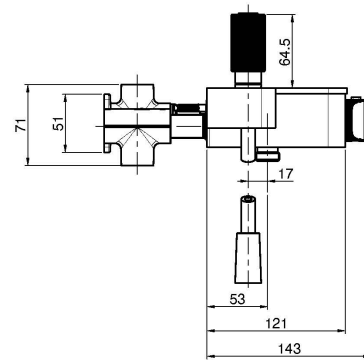

listino in vigore

fima CARLO FRATTINI

F5940/1