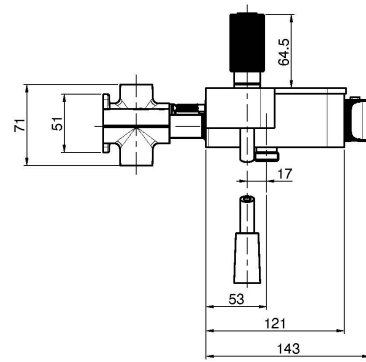

listino in vigore

fima CARLO FRATTINI

F5940/1