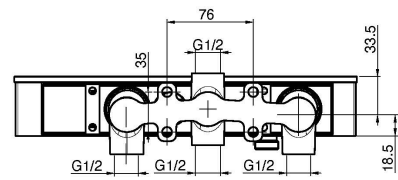

VISTA POSTERIORE