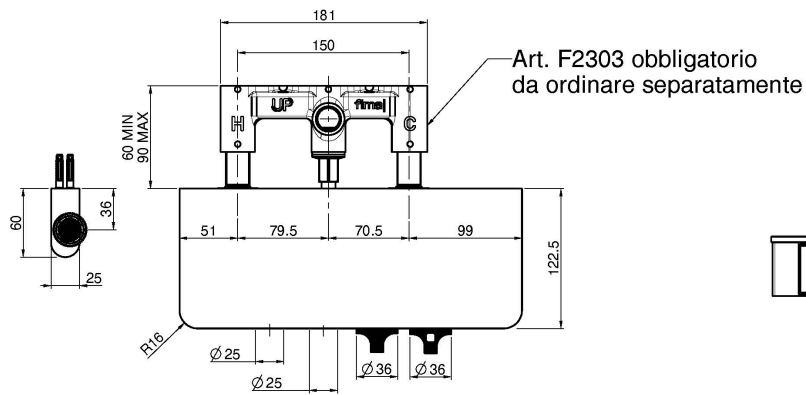

listino in vigore

fima CARLO FRATTINI

F5940/1