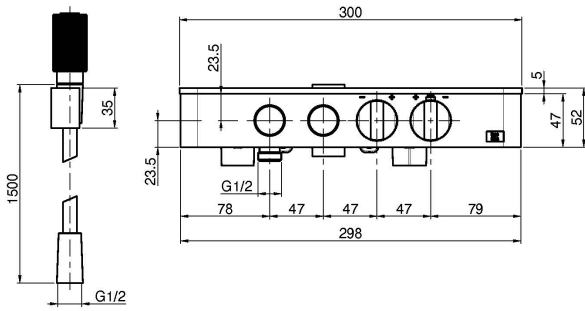

listino in vigore

fima CARLO FRATTINI

F5940/1