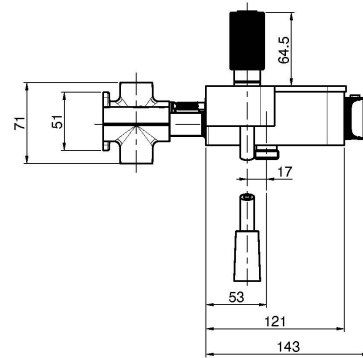

listino in vigore

fima CARLO FRATTINI

F5940/1