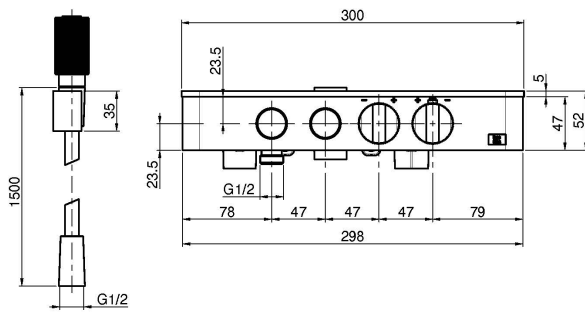

listino in vigore

fima CARLO FRATTINI

F5940/1