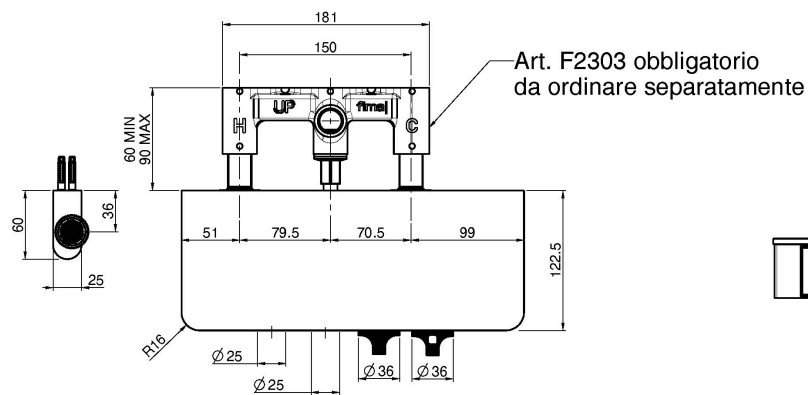

listino in vigore

fima CARLO FRATTINI

F5940/1