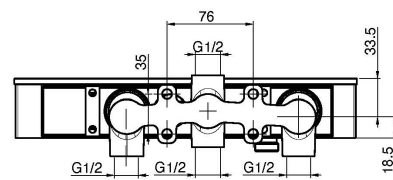

VISTA POSTERIORE