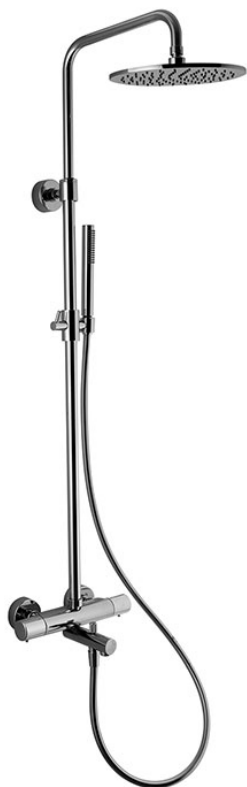

Codice F4284/R253

**MISCELATORE TERMOSTATICO VASCA
ESTERNO CON COLONNA DOCCIA
SOFFIONE E DOCCETTA**

- n.2 raccordi eccentrici 1/2"
- soffione in ottone Ø 250 mm
- doccia con ugelli anticalcare
- flessibile chromalux 1500 mm
- **maniglie in metallo**
- CORPO FREDDO

Finiture

- CROMO
  CR
- ORO
  HL
- ORO SPAZZOLATO
  HS
- CROMO NERO
  ZL
- CROMO NERO SPAZZOLATO
  ZS
- NICKEL SPAZZOLATO
  SN
- CROMO NERO
  CN
- CROMO NERO SPAZZOLATO
  CS
- BIANCO OPACO
  BS
- NERO OPACO
  NS
- ORO
  OR
- ORO SPAZZOLATO
  OS

IMMAGINE

Vedere le condizioni generali di vendita presenti sul nostro
listino in vigore