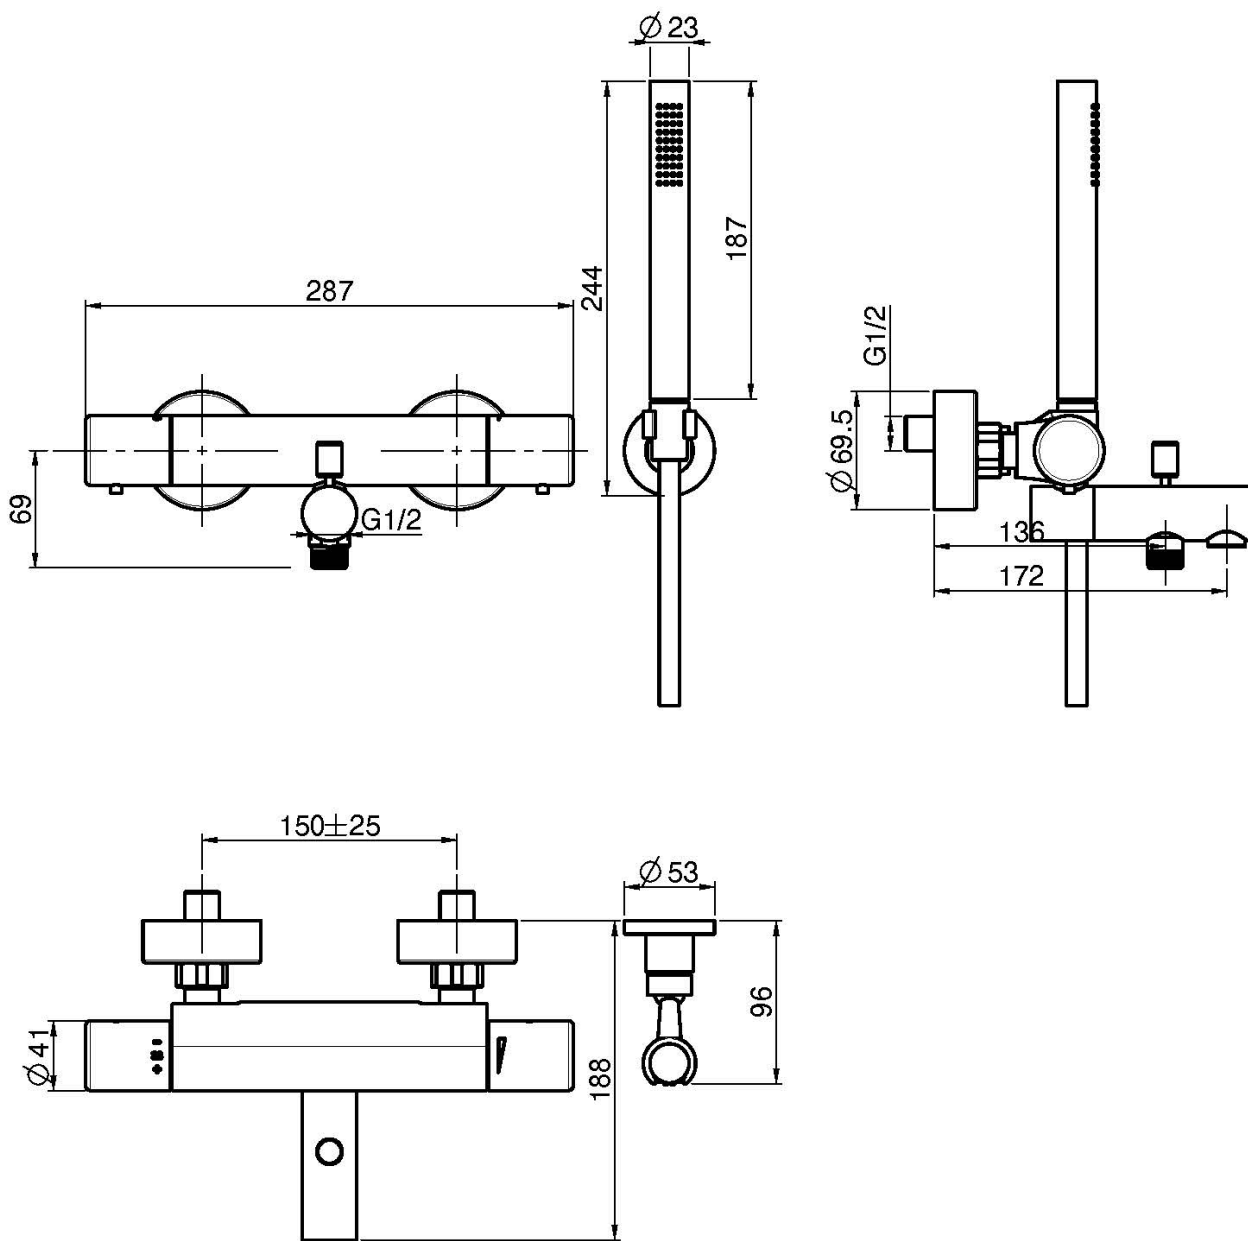

F4284CR

This drawing is the property of FIMA Carlo Frattini. Any complete or partial reproduction, or any transmission to third party without FIMA Carlo Frattini authorization is forbidden.