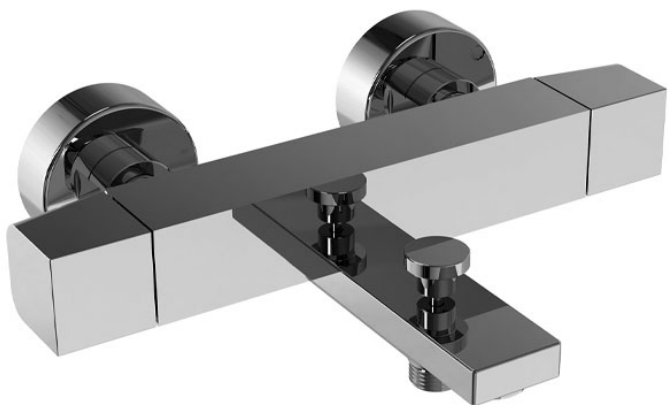

Codice F4244/1

**MISCELATORE TERMOSTATICO VASCA
ESTERNO SENZA SET DOCCIA**

- n.2 raccordi eccentrici 1/2"
- deviatore incorporato nella maniglia

Finiture

- CROMO
  CR
- NICKEL SPAZZOLATO
  SN
- BIANCO OPACO
  BS
- NERO OPACO
  NS

IMMAGINE

Vedere le condizioni generali di vendita presenti sul nostro
listino in vigore