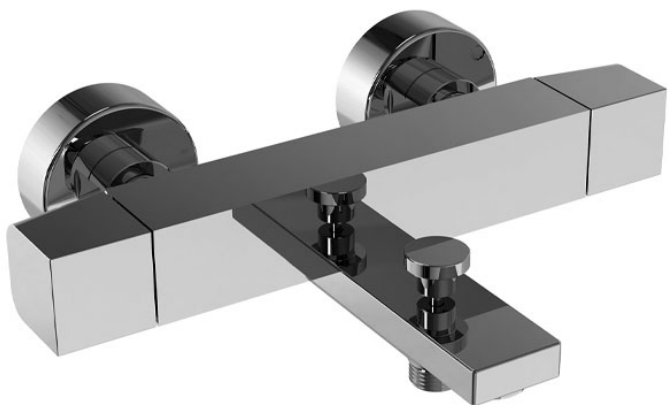

Codice F4244/1

MISCELATORE TERMOSTATICO VASCA ESTERNO SENZA SET DOCCIA

- n.2 raccordi eccentrici 1/2"
- deviatore incorporato nella maniglia

Finiture

- CROMO
  CR
- NICKEL SPAZZOLATO
  SN
- BIANCO OPACO
  BS
- NERO OPACO
  NS

IMMAGINE

Vedere le condizioni generali di vendita presenti sul nostro
listino in vigore