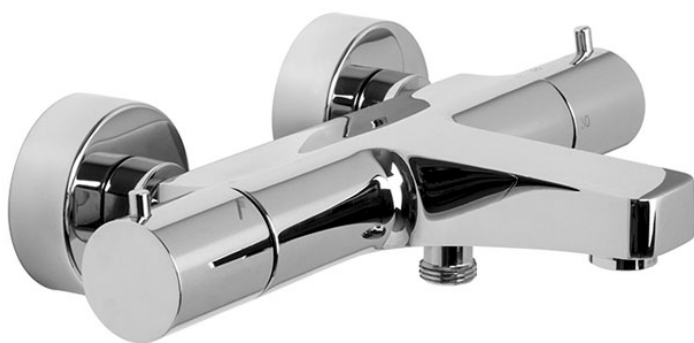

Codice F4274/1

MISCELATORE TERMOSTATICO VASCA ESTERNO SENZA SET DOCCIA

- n.2 raccordi eccentrici 1/2"
- deviatore incorporato nella maniglia

IMMAGINE

Finiture

- CROMO
  CR
- HL
- HS
- ZL
- ZS
- NICKEL SPAZZOLATO
  SN
- CROMO NERO
  CN
- CROMO NERO SPAZZOLATO
  CS
- BIANCO OPACO
  BS
- NERO OPACO
  NS
- ORO
  OR
- ORO SPAZZOLATO
  OS

Vedere le condizioni generali di vendita presenti sul nostro
listino in vigore