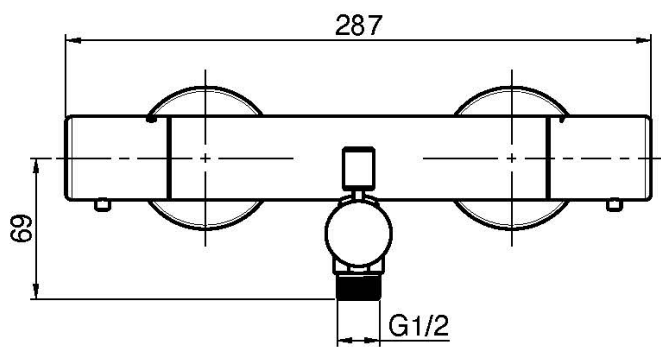

F4284/1CR

This drawing is the property of FIMA Carlo Frattini. Any complete or partial reproduction, or any transmission to third party without FIMA Carlo Frattini authorization is forbidden.