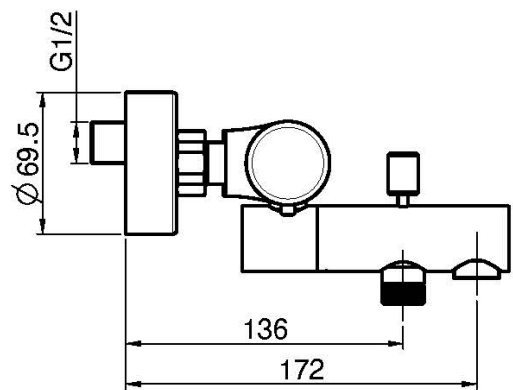

F4284/1CR

This drawing is the property of FIMA Carlo Frattini. Any complete or partial reproduction, or any transmission to third party without FIMA Carlo Frattini authorization is forbidden.