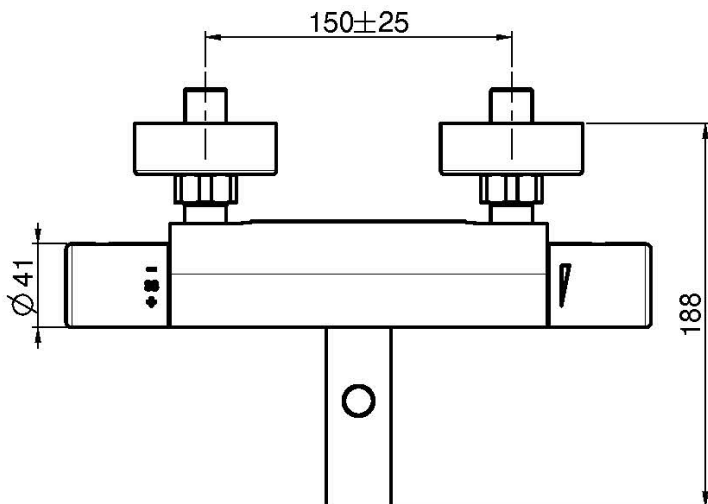

F4284/1CR

This drawing is the property of FIMA Carlo Frattini. Any complete or partial reproduction, or any transmission to third party without FIMA Carlo Frattini authorization is forbidden.