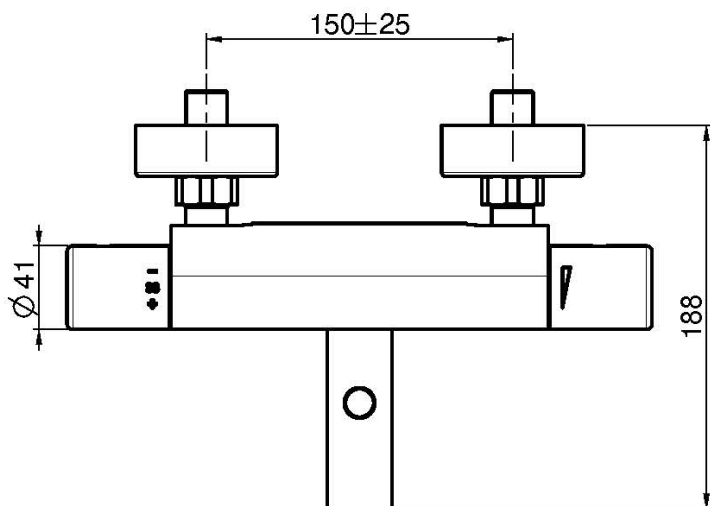

F4284/1CR

This drawing is the property of FIMA Carlo Frattini. Any complete or partial reproduction, or any transmission to third party without FIMA Carlo Frattini authorization is forbidden.