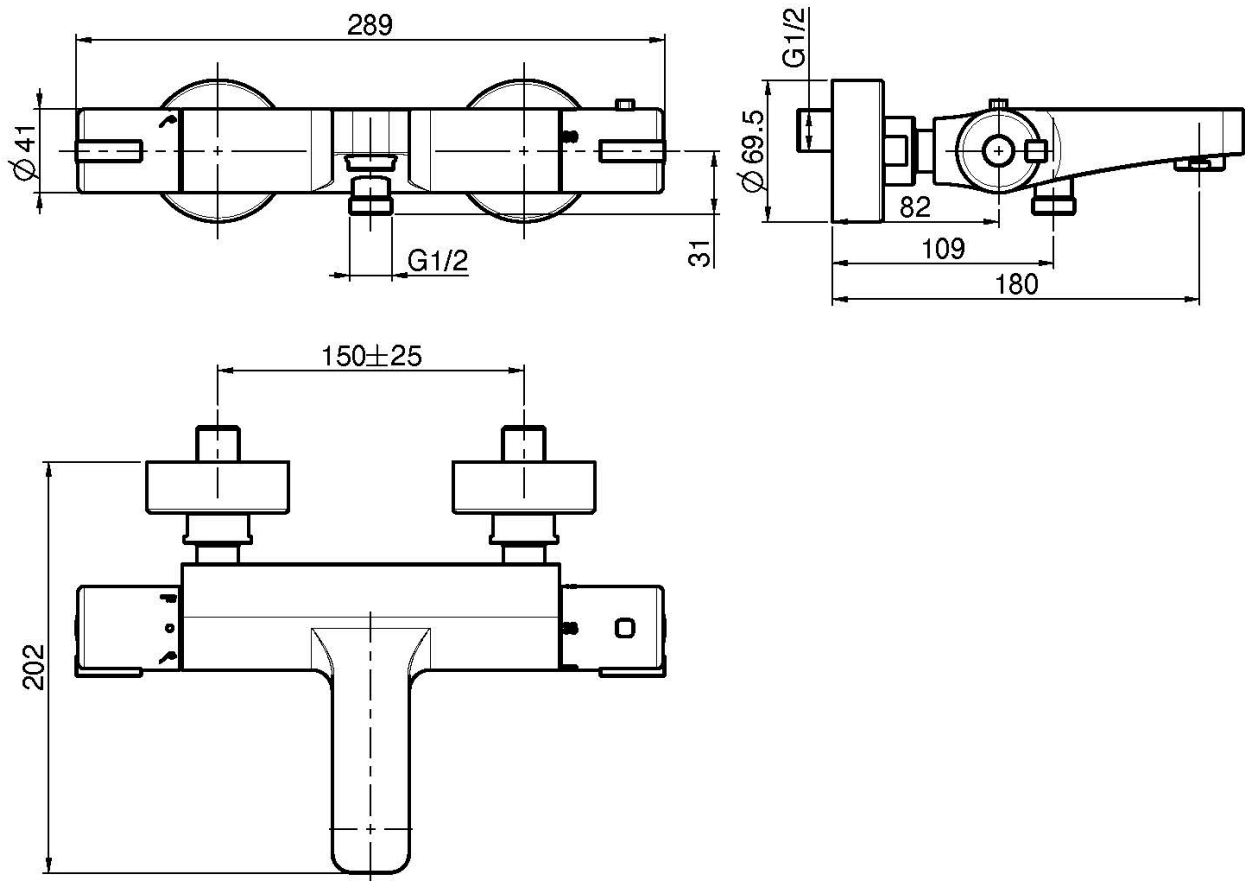

Codice F4074/1

**MISCELATORE TERMOSTATICO VASCA  
ESTERNO SENZA SET DOCCIA**

- n.2 raccordi eccentrici 1/2"
- deviatore incorporato nella maniglia

Finiture

 CROMO  
CR

IMMAGINE

Vedere le condizioni generali di vendita presenti sul nostro  
listino in vigore