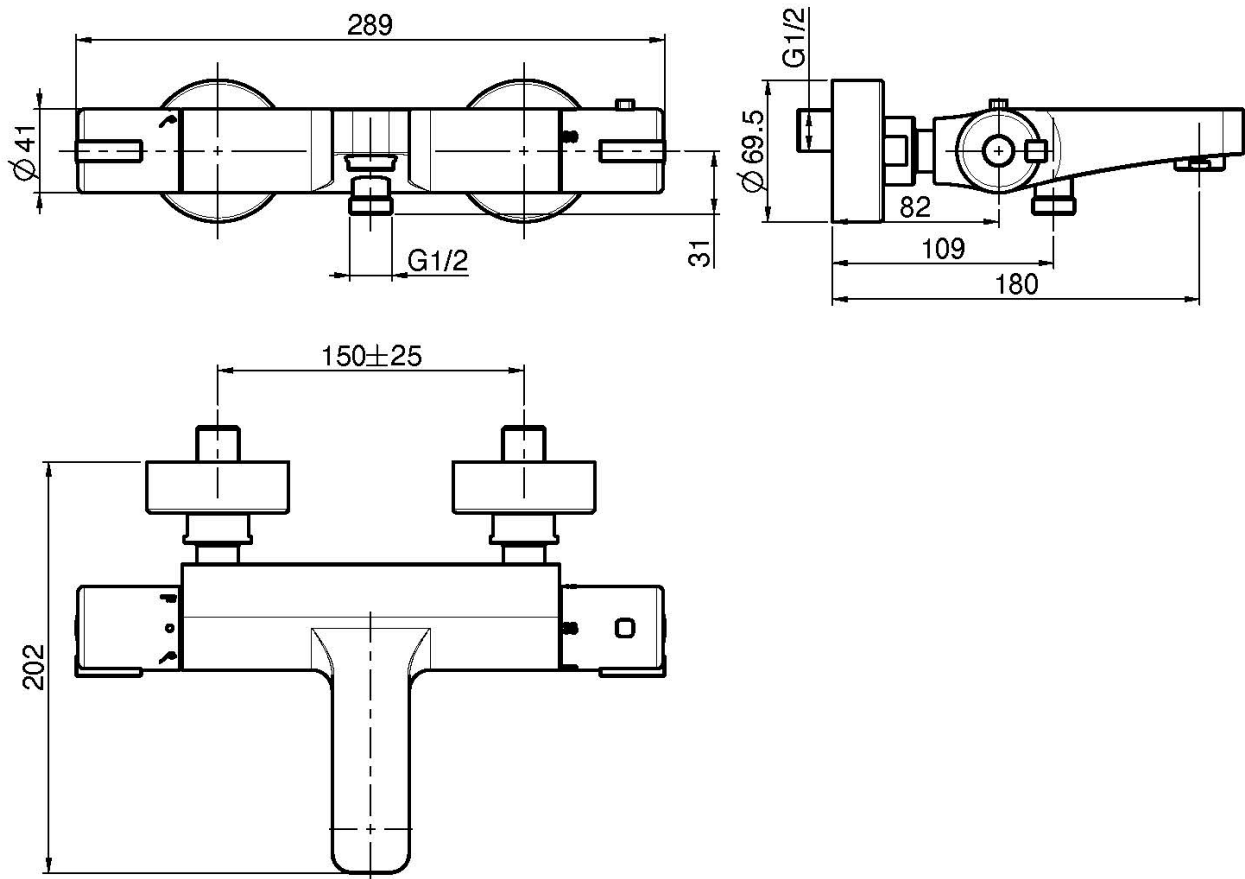

Codice F4074/1

**MISCELATORE TERMOSTATICO VASCA  
ESTERNO SENZA SET DOCCIA**

- n.2 raccordi eccentrici 1/2"
- deviatore incorporato nella maniglia

Finiture

 CROMO  
CR

IMMAGINE

Vedere le condizioni generali di vendita presenti sul nostro  
listino in vigore