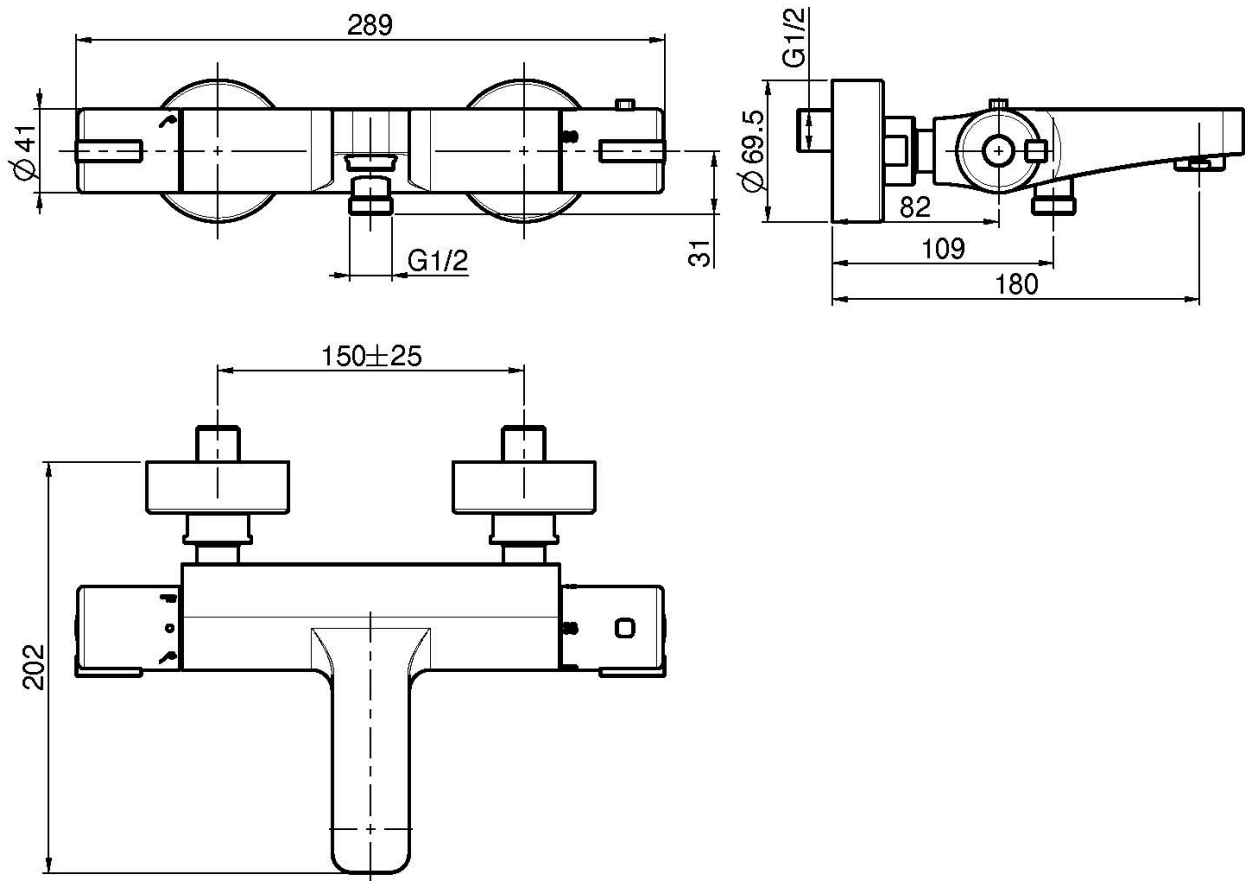

Codice F4074/1

**MISCELATORE TERMOSTATICO VASCA  
ESTERNO SENZA SET DOCCIA**

- n.2 raccordi eccentrici 1/2"
- deviatore incorporato nella maniglia

Finiture

 CROMO  
CR

IMMAGINE

Vedere le condizioni generali di vendita presenti sul nostro  
listino in vigore