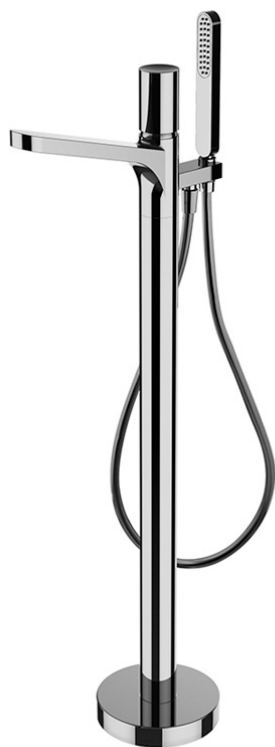

Codice F4164/4N

MISCELATORE VASCA A PAVIMENTO

- bocca 200 mm
- altezza pavimento/aeratore 840mm
- doccia con ugelli anticalcare
- flessibile chromalux 1500 mm
- le finiture CN, CS e SN hanno la doccetta F2067OT
- deviatore
- **corpo incasso da ordinare separatamente**

Finiture

-  CROMO
CR
-  HL
-  HS
-  NICKEL SPAZZOLATO
SN
-  CROMO NERO
CN
-  CROMO NERO SPAZZOLATO
CS

IMMAGINE

PRODOTTI DA ORDINARE SEPARATAMENTE

[Corpo da incasso](#)

Vedere le condizioni generali di vendita presenti sul nostro listino in vigore