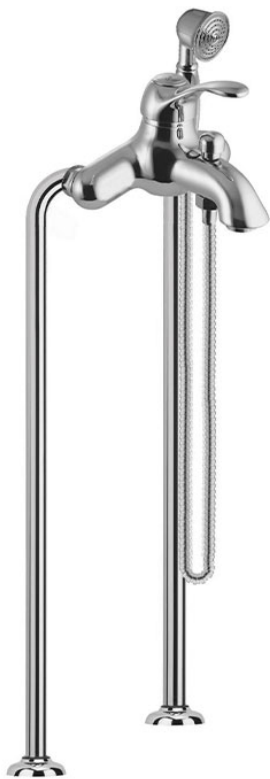

Codice F3304/4

MISCELATORE VASCA A PAVIMENTO

- flessibile in ottone 1500 mm
- doccia con ugelli anticalcare
- deviatore
- n. 2 piantane M 1/2"

IMMAGINE

Finiture

-  CROMO
CR
-  NICKEL SPAZZOLATO
SN
-  ORO
OR
-  ORO SPAZZOLATO
OS
-  BRONZO
BR
-  RAME ANTICO
RA

PRODOTTI DA ORDINARE SEPARATAMENTE

[Corpo da incasso](#)

Vedere le condizioni generali di vendita presenti sul nostro
listino in vigore

This drawing is the property of FIMA Carlo Frattini. Any complete or partial reproduction, or any transmission to third party without FIMA Carlo Frattini authorization is forbidden.