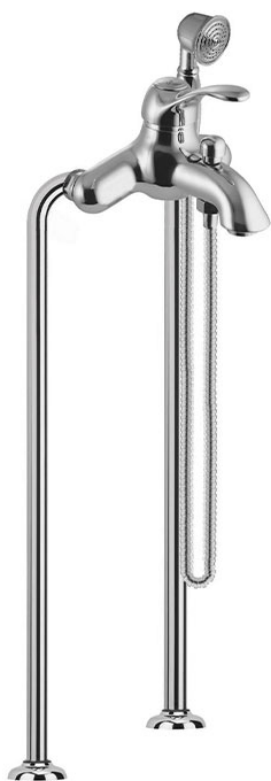

Codice F3304/4

## MISCELATORE VASCA A PAVIMENTO

- flessibile in ottone 1500 mm
- doccia con ugelli anticalcare
- deviatore
- n. 2 piantane M 1/2"

## Finiture

-  CROMO  
CR
-  NICKEL SPAZZOLATO  
SN
-  ORO  
OR
-  ORO SPAZZOLATO  
OS
-  BRONZO  
BR
-  RAME ANTICO  
RA